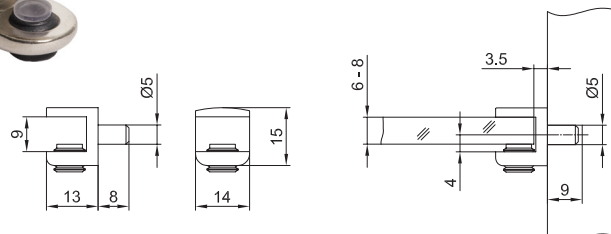

ПОЛКОДЕРЖАТЕЛИ ДЛЯ СТЕКЛА

100 шт. в упаковке
товар продается упаковками

100 шт. в упаковке

полкодержатель круглый для стекла d=5 мм

артикул	материал	отделка	упаковка, шт.
EA54.ZN-TR	металл/ полимер	цинк/ транспарент	100 / 5000

100 шт. в упаковке

полкодержатель П-образный для стекла на бобышке

артикул	материал	отделка	упаковка, шт.
FA06.NI	металл	никель	100 / 2000

полкодержатель с зажимом для стекла 4-8 мм

артикул	материал	отделка	упаковка, шт.
FA12.NI-TR	металл / полимер	никель / транспарент	1000