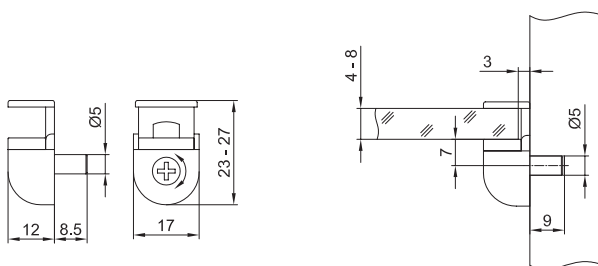

ПОЛКОДЕРЖАТЕЛИ ДЛЯ СТЕКЛА

100 шт. в упаковке
товар продается упаковками

100 шт. в упаковке

полкодержатель круглый для стекла d=5 мм

артикул	материал	отделка	упаковка, шт.
EA54.ZN-TR	металл/ полимер	цинк/ транспарент	100 / 5000

100 шт. в упаковке

полкодержатель П-образный для стекла на бобышке

артикул	материал	отделка	упаковка, шт.
FA06.NI	металл	никель	100 / 2000

полкодержатель с зажимом для стекла 4-8 мм

артикул	материал	отделка	упаковка, шт.
FA12.NI-TR	металл / полимер	никель / транспарент	1000