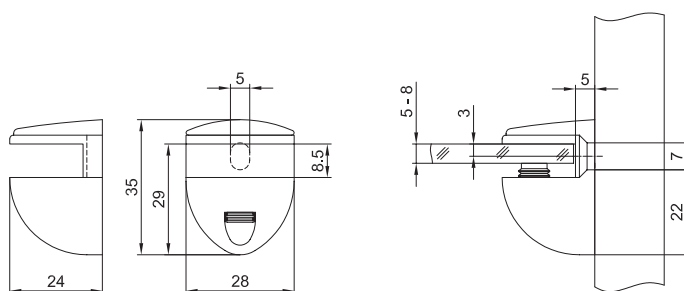

100 шт. в упаковке

полкодержатель П-образный для стекла на бобышке

артикул	материал	отделка	упаковка, шт.
FA06.NI	металл	никель	100 / 2000

полкодержатель с зажимом для стекла 4-8 мм

артикул	материал	отделка	упаковка, шт.
FA12.NI-TR	металл / полимер	никель / транспарент	1000