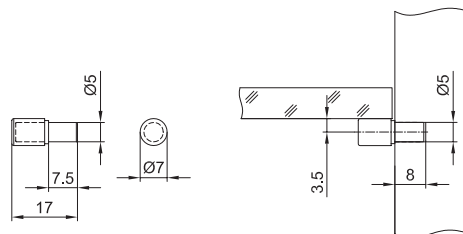

ПОЛКОДЕРЖАТЕЛИ ДЛЯ СТЕКЛА

100 шт. в упаковке
товар продается упаковками

100 шт. в упаковке

полкодержатель круглый для стекла d=5 мм

артикул	материал	отделка	упаковка, шт.
EA54.ZN-TR	металл/ полимер	цинк/ транспарент	100 / 5000