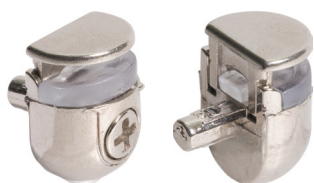

ПОЛКОДЕРЖАТЕЛИ ДЛЯ СТЕКЛА

100 шт. в упаковке
товар продается упаковками

100 шт. в упаковке

полкодержатель круглый для стекла d=5 мм

артикул	материал	отделка	упаковка, шт.
EA54.ZN-TR	металл/ полимер	цинк/ транспарент	100 / 5000

100 шт. в упаковке

полкодержатель П-образный для стекла на бобышке

артикул	материал	отделка	упаковка, шт.
FA06.NI	металл	никель	100 / 2000

полкодержатель с зажимом для стекла 4-8 мм

артикул	материал	отделка	упаковка, шт.
FA12.NI-TR	металл / полимер	никель / транспарент	1000