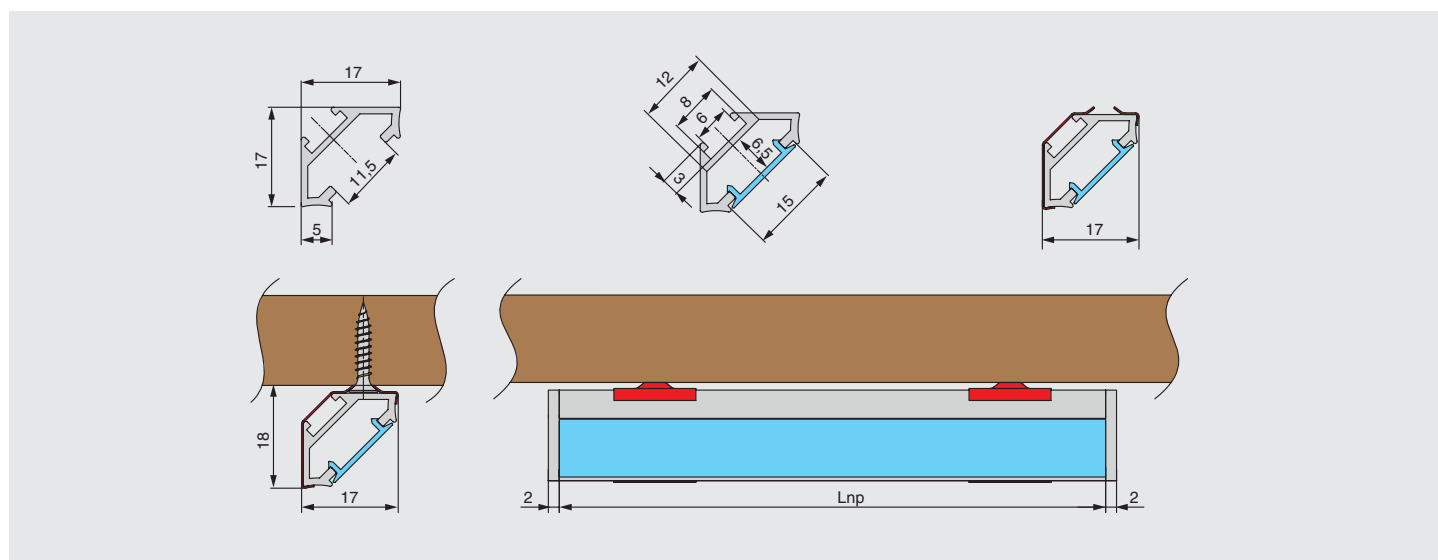

ГАБАРИТНЫЕ И УСТАНОВОЧНЫЕ РАЗМЕРЫ