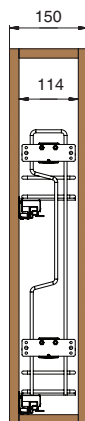

## СЕТКА В БАЗУ 150 ВЫДВИЖНАЯ С ДОВОДЧИКОМ, ОТДЕЛКА ХРОМ

# 10L05

сетка выдвигная с доводчиком

150

ширина каркаса

артикул	ширина каркаса, мм	материал	отделка	упаковка
10L05/15-45PCR	150	сталь	хром	1 шт.

## Рекомендации по уходу:

для ухода используйте только воду и нейтральные моющие средства (нельзя использовать абразивные вещества и материалы)

ширина  
базы

10L05/15-45PCR

150

варианты установки  
направляющих

Вариант 1. Боковое левое.