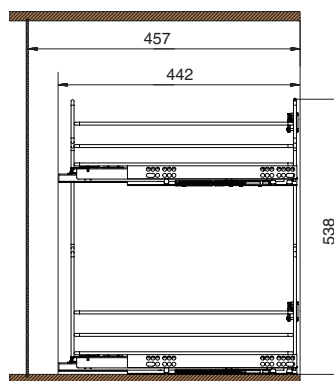

10L05

сетка выдвигная с доводчиком

150

ширина каркаса

артикул	ширина каркаса, мм	материал	отделка	упаковка
10L05/15-45PCR	150	сталь	хром	1 шт.

Основные характеристики:

сетки могут быть установлены в нижние базы шириной 150 мм

сетки комплектуются направляющими частичного выдвигения SAMET Slidea Soft

регулировка фасада в 3-х направлениях

нагрузка 25 кг

16 и 18 мм

Рекомендации по уходу:

для ухода используйте только воду и нейтральные моющие средства (нельзя использовать абразивные вещества и материалы)

ширина
базы

10L05/15-45PCR

150

варианты установки
направляющих

Вариант 1. Боковое левое.

Комплектация:

- направляющие (1 комплект)
- крепление к фасаду (2 шт.)
- сетка (1 шт.)