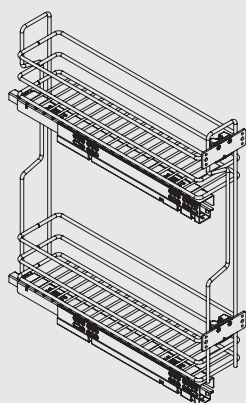

10L05

сетка выдвигная с доводчиком

150

ширина каркаса

артикул	ширина каркаса, мм	материал	отделка	упаковка
10L05/15-45PCR	150	сталь	хром	1 шт.

Основные характеристики:

сетки могут быть установлены в нижние базы шириной 150 мм

сетки комплектуются направляющими частичного выдвигения SAMET Slidea Soft

регулировка фасада в 3-х направлениях

нагрузка 25 кг

16 и 18 мм

Рекомендации по уходу:

для ухода используйте только воду и нейтральные моющие средства (нельзя использовать абразивные вещества и материалы)

ширина
базы

10L05/15-45PCR

150

варианты установки
направляющих

Вариант 1. Боковое левое.

Комплектация:

- направляющие (1 комплект)
- крепление к фасаду (2 шт.)
- сетка (1 шт.)