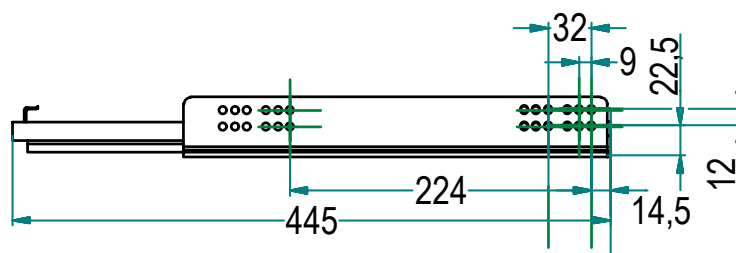

МАКМАРТ

представляет

КОЛОННУ ВЫДВИЖНУЮ С ДОВОДЧИКОМ

МАКМАРТ

Москва

тел: +7 (495) 974-62-85,
974-62-86, 974-62-87,
785-11-41, 785-11-45
факс: (495) 974-61-48
e-mail: contact@makmart.ru

www.makmart.ru

онлайн-каталог

www.katalog.makmart.ru

Логистический комплекс Мытищи

г.Мытищи, ул. 1-я Новая, стр. 57
тел: (495) 582-20-01, 582-20-27,
582-21-07
e-mail: contact.mitischi@makmart.ru

Череповец тел: +7 (8202) 28-93-63
Ярославль тел: +7 (4852) 45-93-83
Чебоксары тел: +7 (83 540) 26-677, 26-702
Нижний Новгород тел: +7 (831) 275-92-80
Тольятти тел: +7 (8482) 76-97-81, 79-62-68
Рязань тел: +7 (4912) 38-90-03, 38-86-57

Санкт-Петербург

тел: +7 (812) 606-68-55, 606-68-56

Екатеринбург

тел: +7 (343) 359-29-90, 359-29-93

Ростов-на-Дону

тел: +7 (863) 278-89-41, 278-89-42

Краснодар тел: +7 (861) 239-71-11, 239-69-00
Пятигорск тел: +7 (87961) 62-777, 61-061
Армавир тел: +7 (86137) 217-62, 556-05
Новороссийск тел.: +7 (8617) 26-90-22
Иркутск тел: +7 (3952) 288-302, 288-303
Воронеж тел: +7 (4732) 610-810, 392-392

Новосибирск

тел.: +7 (383) 314-79-99, 314-88-58

Казань

тел.: +7 (843) 570-31-48, 570-31-78

Кострома тел: +7 (4942) 37-01-81, 45-36-11
Иваново тел: +7 (4932) 35-33-34, 35-33-35
Вологда тел: +7 (8172) 53-82-74
Тула тел.: +7 (4872) 70-06-86, 38-54-94
Тверь тел.: +7 (4822) 53-22-95, 77-60-60
Пермь тел.: +7 (342) 261-04-86