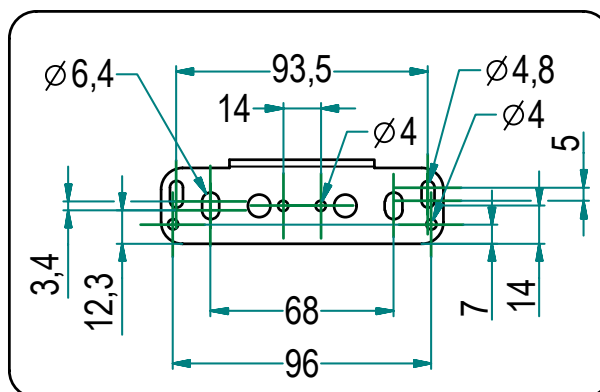

МАКМАРТ

представляет

КОЛОННУ ВЫДВИЖНУЮ С ДОВОДЧИКОМ

МАКМАРТ

Москва

тел: +7 (495) 974-62-85,
974-62-86, 974-62-87,
785-11-41, 785-11-45
факс: (495) 974-61-48
e-mail: contact@makmart.ru

www.makmart.ru

онлайн-каталог

www.katalog.makmart.ru

Логистический комплекс Мытищи

г.Мытищи, ул. 1-я Новая, стр. 57
тел: (495) 582-20-01, 582-20-27,
582-21-07
e-mail: contact.mitischi@makmart.ru

Череповец тел: +7 (8202) 28-93-63
Ярославль тел: +7 (4852) 45-93-83
Чебоксары тел: +7 (83 540) 26-677, 26-702
Нижний Новгород тел: +7 (831) 275-92-80
Тольятти тел: +7 (8482) 76-97-81, 79-62-68
Рязань тел: +7 (4912) 38-90-03, 38-86-57

Санкт-Петербург

тел: +7 (812) 606-68-55, 606-68-56

Екатеринбург

тел: +7 (343) 359-29-90, 359-29-93

Ростов-на-Дону

тел: +7 (863) 278-89-41, 278-89-42

Краснодар тел: +7 (861) 239-71-11, 239-69-00
Пятигорск тел: +7 (87961) 62-777, 61-061
Армавир тел: +7 (86137) 217-62, 556-05
Новороссийск тел.: +7 (8617) 26-90-22
Иркутск тел: +7 (3952) 288-302, 288-303
Воронеж тел: +7 (4732) 610-810, 392-392

Новосибирск

тел.: +7 (383) 314-79-99, 314-88-58

Казань

тел.: +7 (843) 570-31-48, 570-31-78

Кострома тел: +7 (4942) 37-01-81, 45-36-11
Иваново тел: +7 (4932) 35-33-34, 35-33-35
Вологда тел: +7 (8172) 53-82-74
Тула тел.: +7 (4872) 70-06-86, 38-54-94
Тверь тел.: +7 (4822) 53-22-95, 77-60-60
Пермь тел.: +7 (342) 261-04-86