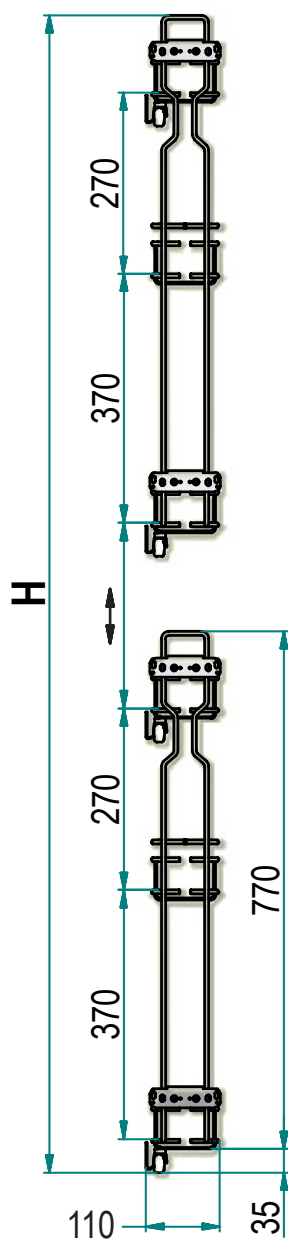

МАКМАРТ

представляет

КОЛОННУ ВЫДВИЖНУЮ С ДОВОДЧИКОМ

МАКМАРТ

Москва

тел: +7 (495) 974-62-85,
974-62-86, 974-62-87,
785-11-41, 785-11-45
факс: (495) 974-61-48
e-mail: contact@makmart.ru

www.makmart.ru

онлайн-каталог

www.katalog.makmart.ru

Логистический комплекс Мытищи

г.Мытищи, ул. 1-я Новая, стр. 57
тел: (495) 582-20-01, 582-20-27,
582-21-07
e-mail: contact.mitischi@makmart.ru

Череповец тел: +7 (8202) 28-93-63
Ярославль тел: +7 (4852) 45-93-83
Чебоксары тел: +7 (83 540) 26-677, 26-702
Нижний Новгород тел: +7 (831) 275-92-80
Тольятти тел: +7 (8482) 76-97-81, 79-62-68
Рязань тел: +7 (4912) 38-90-03, 38-86-57

Санкт-Петербург

тел: +7 (812) 606-68-55, 606-68-56

Екатеринбург

тел: +7 (343) 359-29-90, 359-29-93

Ростов-на-Дону

тел: +7 (863) 278-89-41, 278-89-42

Краснодар тел: +7 (861) 239-71-11, 239-69-00
Пятигорск тел: +7 (87961) 62-777, 61-061
Армавир тел: +7 (86137) 217-62, 556-05
Новороссийск тел.: +7 (8617) 26-90-22
Иркутск тел: +7 (3952) 288-302, 288-303
Воронеж тел: +7 (4732) 610-810, 392-392

Новосибирск

тел.: +7 (383) 314-79-99, 314-88-58

Казань

тел.: +7 (843) 570-31-48, 570-31-78

Кострома тел: +7 (4942) 37-01-81, 45-36-11
Иваново тел: +7 (4932) 35-33-34, 35-33-35
Вологда тел: +7 (8172) 53-82-74
Тула тел.: +7 (4872) 70-06-86, 38-54-94
Тверь тел.: +7 (4822) 53-22-95, 77-60-60
Пермь тел.: +7 (342) 261-04-86