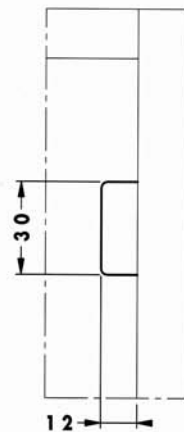

артикул	материал	отделка	упаковка, шт.
807.02.Z1.IN.DX (правая)	сталь	цинк	100
807.02.Z1.IN.SX (левая)	сталь	цинк	100

ПОДВЕСКА КАРКАСА 807 ОТ САМАР

белый

черный

коричневый

серый

крышечка декоративная для подвески 807