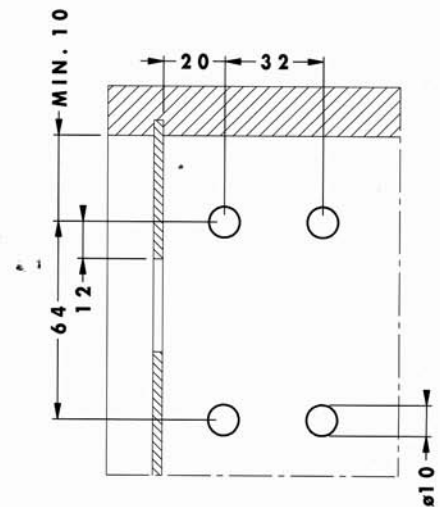

артикул	материал	отделка	упаковка, шт.
807.02.Z1.IN.DX (правая)	сталь	цинк	100
807.02.Z1.IN.SX (левая)	сталь	цинк	100

ПОДВЕСКА КАРКАСА 807 ОТ САМАР

белый

черный

коричневый

серый

крышечка декоративная для подвески 807