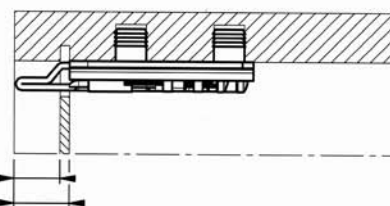

артикул	материал	отделка	упаковка, шт.
807.02.Z1.IN.DX (правая)	сталь	цинк	100
807.02.Z1.IN.SX (левая)	сталь	цинк	100

ПОДВЕСКА КАРКАСА 807 ОТ САМАР

белый

черный

коричневый

серый

крышечка декоративная для подвески 807