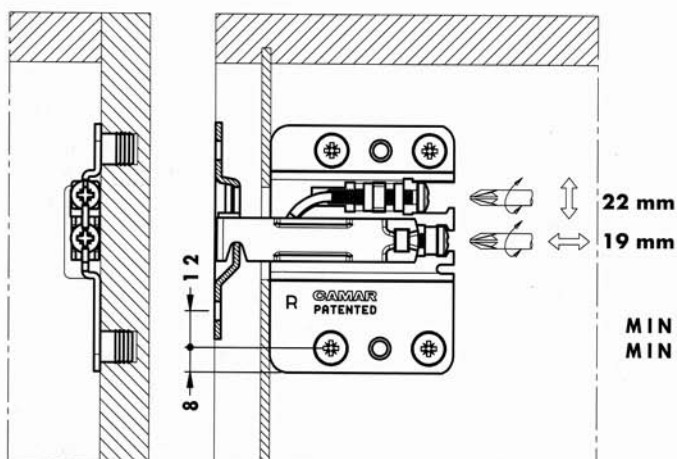

артикул	материал	отделка	упаковка, шт.
807.02.Z1.IN.DX (правая)	сталь	цинк	100
807.02.Z1.IN.SX (левая)	сталь	цинк	100

ПОДВЕСКА КАРКАСА 807 ОТ САМАР

белый

черный

коричневый

серый

крышечка декоративная для подвески 807