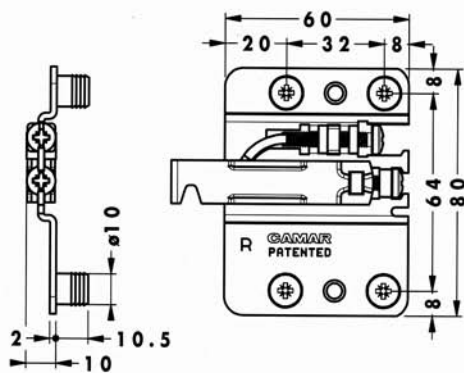

артикул	материал	отделка	упаковка, шт.
807.02.Z1.IN.DX (правая)	сталь	цинк	100
807.02.Z1.IN.SX (левая)	сталь	цинк	100

ПОДВЕСКА КАРКАСА 807 ОТ САМАР

белый

черный

коричневый

серый

крышечка декоративная для подвески 807