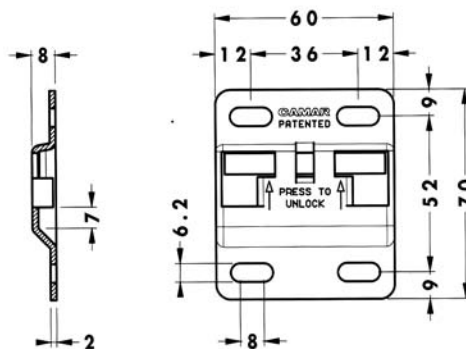

крышечка декоративная для подвески 807

артикул	материал	отделка	упаковка, шт.
807.00.01.00.DX (правая)	ПС	белый	100
807.00.01.00.SX (левая)	ПС	белый	100
807.00.02.00.DX (правая)	ПС	черный	100
807.00.02.00.SX (левая)	ПС	черный	100
807.00.04.00.DX (правая)	ПС	коричневый	100
807.00.04.00.SX (левая)	ПС	коричневый	100
807.00.60.00.DX (правая)	ПС	серый	100
807.00.60.00.SX (левая)	ПС	серый	100

ПС - полистирол