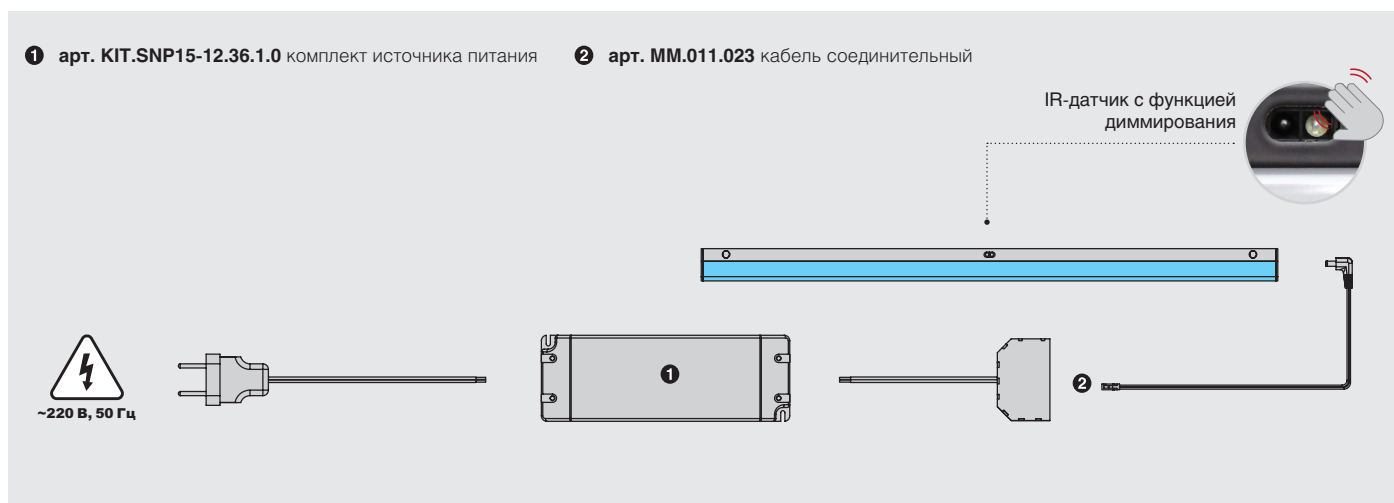

Компактен: высота – 13 мм. Для подключения к сети используется блок питания постоянного напряжения 12В).

**Имеет два режима работы:**

1. Режим включения и выключения, бесконтактный (при кратковременном поднесении руки к выключателю на расстояние до 80 мм свет включается, при следующем движении руки освещение выключается).
2. Режим включения и выключения с диммером и памятью, бесконтактный (при поднесении руки к датчику сенсор реагирует на неё, и свет включается; если рука находится в зоне действия датчика более, чем три секунды, то яркость освещения изменяется от 1% до 100%).

Комплект источника света

Комплект источника питания

**В комплект светильника входит:**

- светильник (количество в соответствии с таблицей)
- источник питания с блоком распределительным и сетевым проводом
- кабель соединительный арт. **MM.011.023** (количество в соответствии с таблицей)
- коннектор соединительный арт. **MM.011.024** (количество в соответствии с таблицей)
- инструкция по монтажу и установке

СХЕМА ПОДКЛЮЧЕНИЯ ОДНОГО СВЕТИЛЬНИКА