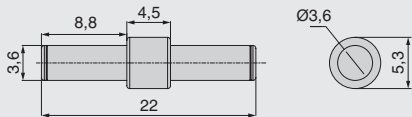

1. ❸ арт. MM.011.024 коннектор соединительный