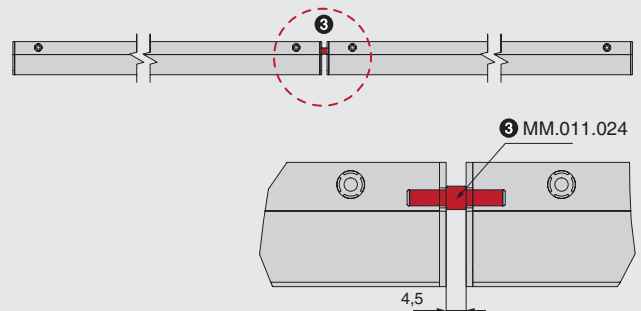

1. ❸ арт. MM.011.024 коннектор соединительный