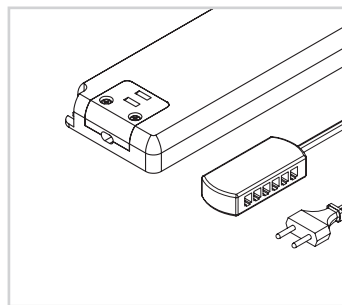

Комплект источника питания