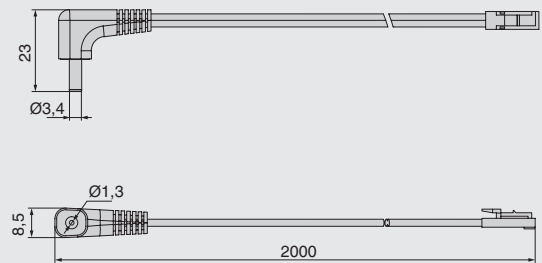

1. ❷ арт. MM.011.023 кабель соединительный