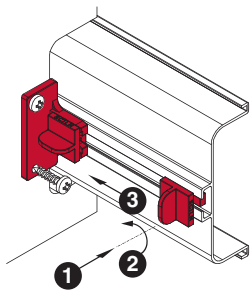

комплект креплений для профилей Gola, под шуруп

артикул	материал	цвет	упаковка
SU116.DS59	пластик	красный	300 комплектов