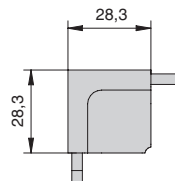

Gola угол 90° внешний для профиля 8006

артикул	материал	отделка	упаковка, шт.
SG.8006-S2Q	алюминий анодированный	золото шлифованное	1