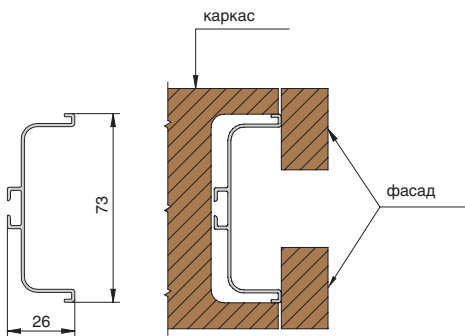

Gola профиль горизонтальный с двумя закруглениями L=4100мм

артикул	длина, мм	материал	отделка	упаковка, шт.
8007.S2Q.L41P	4100	алюминий анодированный	золото шлифованное (анодировка)	10