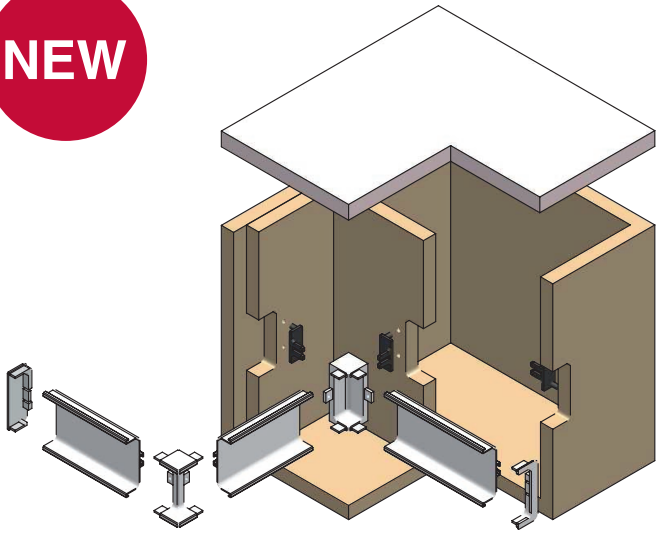

NEW

Gola комплект открытых заглушек (2шт.) для профиля 8007

артикул	материал	отделка	упаковка, шт.
CF.8007.TP.S2Q	алюминий анодированный	золото шлифованное	1