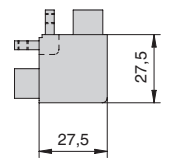

Gola угол 90° внешний для профиля 8007

артикул	материал	отделка	упаковка, шт.
SG.8007-S2Q	алюминий анодированный	золото шлифованное	1