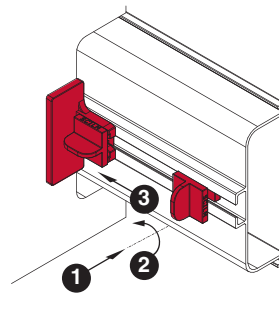

комплект креплений для профилей Gola, на бобышках

артикул	материал	цвет	упаковка
SU136.DS59	пластик	красный	300 комплектов