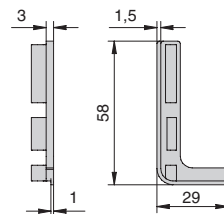

NEW

Gola комплект открытых заглушек (2 шт.) для профиля 8006

артикул	материал	отделка	упаковка, шт.
CF.8006.TP.S2Q	алюминий анодированный	золото шлифованное	1