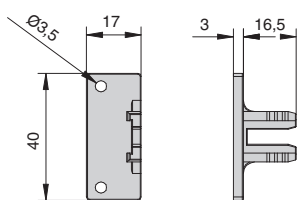

комплект креплений для профилей Gola, под шуруп

артикул	материал	цвет	упаковка
SU116.DS59	пластик	красный	300 комплектов