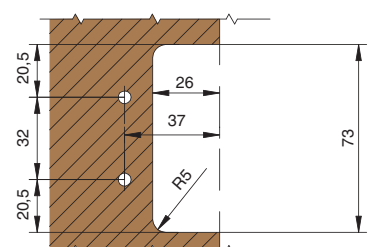

комплект креплений для профилей Gola, на бобышках

артикул	материал	цвет	упаковка
SU136.DS59	пластик	красный	300 комплектов