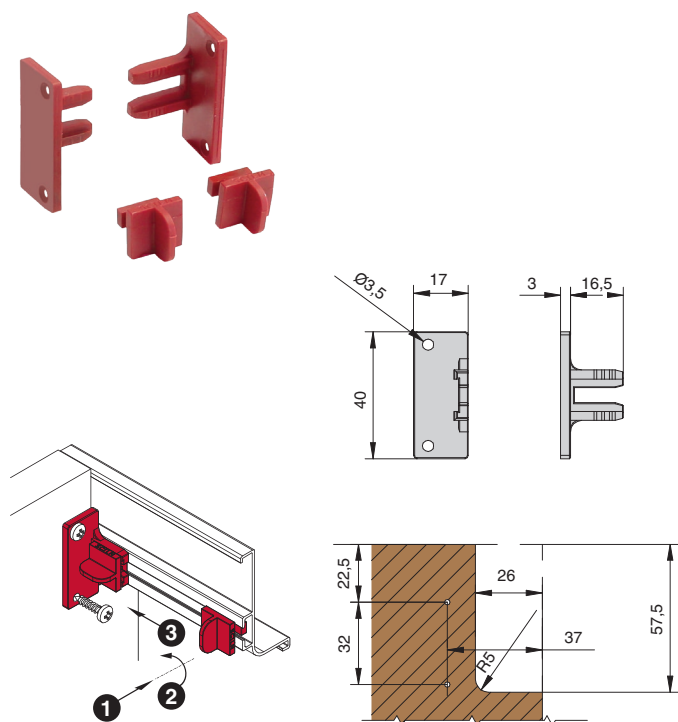

Gola профиль горизонтальный с одним закруглением L=4100мм

артикул	длина, мм	материал	отделка	упаковка, шт.
8006.S2Q.L41P	4100	алюминий анодированный	золото шлифованное (анодировка)	25

комплект креплений для профилей Gola, под шуруп