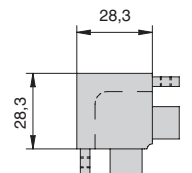

Gola угол 90° внутренний для профиля 8007