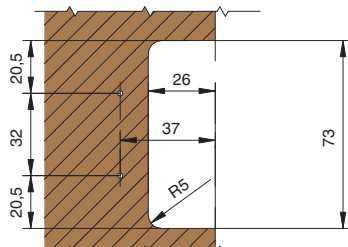

комплект креплений для профилей Gola, под шуруп

артикул	материал	цвет	упаковка
SU116.DS59	пластик	красный	300 комплектов