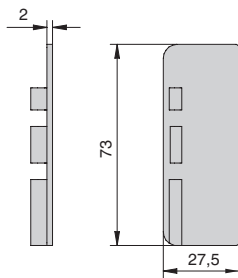

Gola угол 90° внутренний для профиля 8006

артикул	материал	отделка	упаковка, шт.
AG.8006-S2Q	алюминий анодированный	золото шлифованное	1

NEW

Gola комплект открытых заглушек (2шт.) для профиля 8007

артикул	материал	отделка	упаковка, шт.
CF.8007.TP.S2Q	алюминий анодированный	золото шлифованное	1