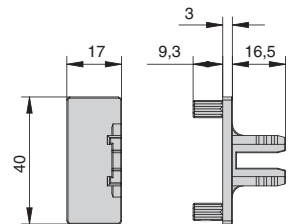

комплект креплений для профилей Gola, на бобышках

артикул	материал	цвет	упаковка
SU136.DS59	пластик	красный	300 комплектов