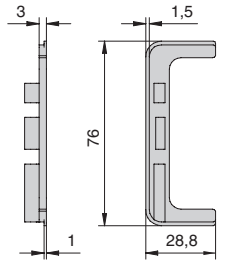

Gola комплект закрытых заглушек для профиля 8006

артикул	материал	отделка	упаковка, шт.
CF.8006.TP.S2QC	алюминий анодированный	золото шлифованное	1

Gola угол 90° внешний для профиля 8006

артикул	материал	отделка	упаковка, шт.
SG.8006-S2Q	алюминий анодированный	золото шлифованное	1

Gola угол 90° внутренний для профиля 8006

артикул	материал	отделка	упаковка, шт.
AG.8006-S2Q	алюминий анодированный	золото шлифованное	1

NEW

Gola комплект открытых заглушек (2шт.) для профиля 8007

артикул	материал	отделка	упаковка, шт.
CF.8007.TP.S2Q	алюминий анодированный	золото шлифованное	1