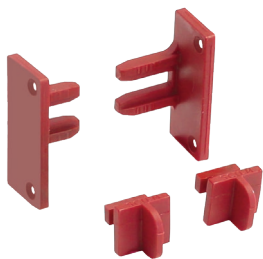

Gola профиль горизонтальный с одним закруглением L=4100мм

артикул	длина, мм	материал	отделка	упаковка, шт.
8006.S2Q.L41P	4100	алюминий анодированный	золото шлифованное (анодировка)	25

комплект креплений для профилей Gola, под шуруп

артикул	материал	цвет	упаковка
SU116.DS59	пластик	красный	300 комплектов

комплект креплений для профилей Gola, на бобышках

артикул	материал	цвет	упаковка
SU136.DS59	пластик	красный	300 комплектов

Gola профиль горизонтальный с двумя закруглениями L=4100мм

артикул	длина, мм	материал	отделка	упаковка, шт.
8007.S2Q.L41P	4100	алюминий анодированный	золото шлифованное (анодировка)	10

комплект креплений для профилей Gola, под шуруп

артикул	материал	цвет	упаковка
SU116.DS59	пластик	красный	300 комплектов

комплект креплений для профилей Gola, на бобышках

артикул	материал	цвет	упаковка
SU136.DS59	пластик	красный	300 комплектов

NEW

Gola комплект открытых заглушек (2 шт.) для профиля 8006

артикул	материал	отделка	упаковка, шт.
CF.8006.TP.S2Q	алюминий анодированный	золото шлифованное	1