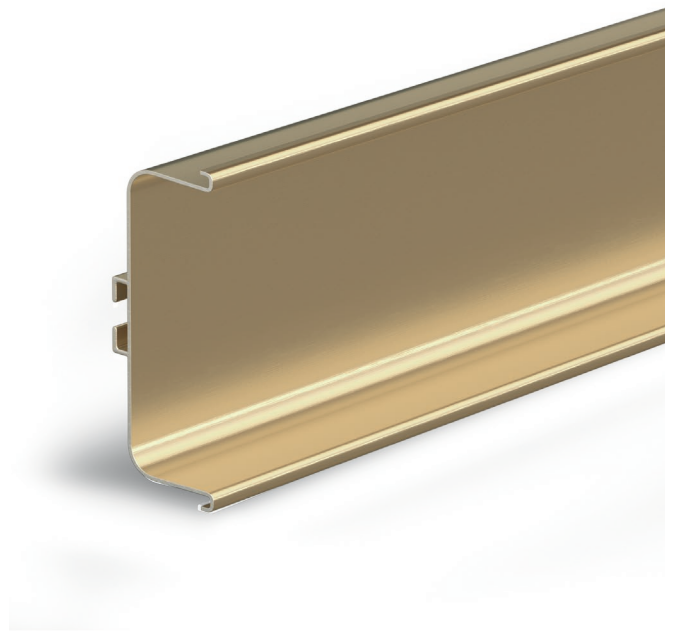

Gola профиль горизонтальный с одним закруглением L=4100мм

артикул	длина, мм	материал	отделка	упаковка, шт.
8006.S2Q.L41P	4100	алюминий анодированный	золото шлифованное (анодировка)	25

комплект креплений для профилей Gola, под шуруп

артикул	материал	цвет	упаковка
SU116.DS59	пластик	красный	300 комплектов

комплект креплений для профилей Gola, на бобышках

артикул	материал	цвет	упаковка
SU136.DS59	пластик	красный	300 комплектов

Gola профиль горизонтальный с двумя закруглениями L=4100мм