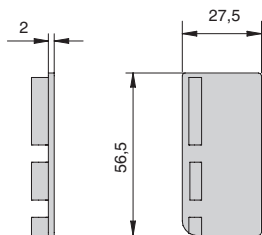

комплект креплений для профилей Gola, на бобышках

артикул	материал	цвет	упаковка
SU136.DS59	пластик	красный	300 комплектов

NEW

Gola комплект открытых заглушек (2 шт.) для профиля 8006

артикул	материал	отделка	упаковка, шт.
CF.8006.TP.S2Q	алюминий анодированный	золото шлифованное	1