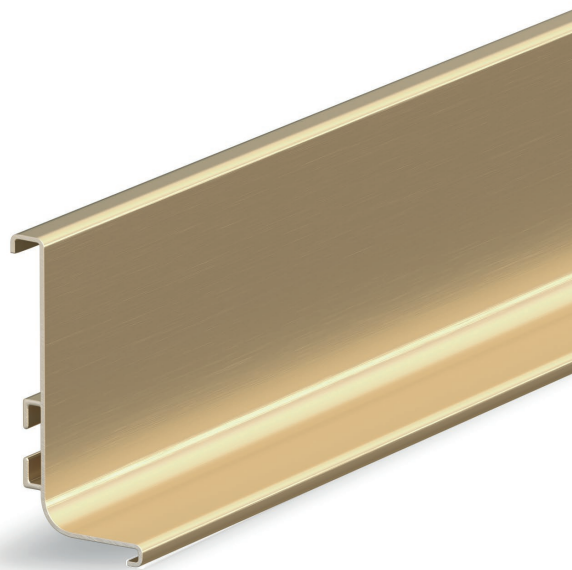

Gola профиль горизонтальный с одним закруглением L=4100мм

артикул	длина, мм	материал	отделка	упаковка, шт.
8006.S2Q.L41P	4100	алюминий анодированный	золото шлифованное (анодировка)	25

комплект креплений для профилей Gola, под шуруп

артикул	материал	цвет	упаковка
SU116.DS59	пластик	красный	300 комплектов

комплект креплений для профилей Gola, на бобышках

артикул	материал	цвет	упаковка
SU136.DS59	пластик	красный	300 комплектов

Gola профиль горизонтальный с двумя закруглениями L=4100мм