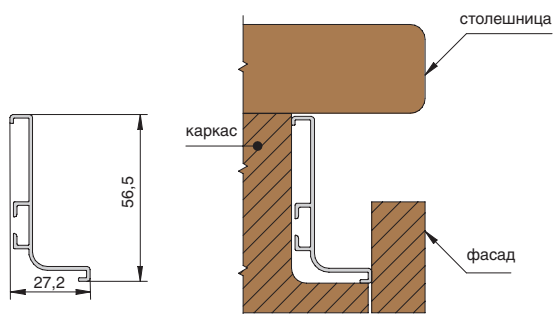

Gola профиль горизонтальный с одним закруглением L=4100мм

артикул	длина, мм	материал	отделка	упаковка, шт.
8006.S2Q.L41P	4100	алюминий анодированный	золото шлифованное (анодировка)	25

комплект креплений для профилей Gola, под шуруп