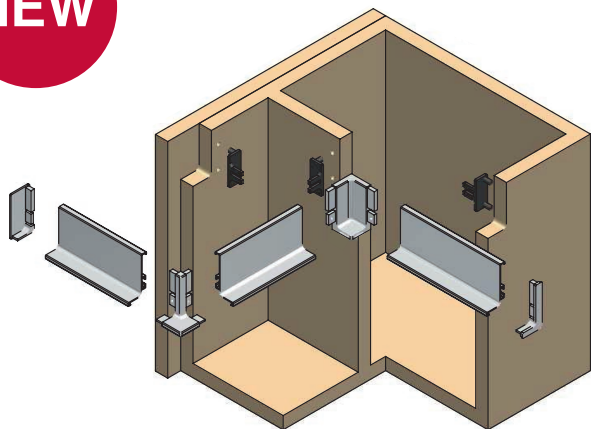

NEW

Gola комплект открытых заглушек (2 шт.) для профиля 8006

артикул	материал	отделка	упаковка, шт.
CF.8006.TP.S2Q	алюминий анодированный	золото шлифованное	1