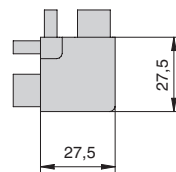

Gola комплект закрытых заглушек для профиля 8006

артикул	материал	отделка	упаковка, шт.
CF.8006.TP.S2QC	алюминий анодированный	золото шлифованное	1

Gola угол 90° внешний для профиля 8006

артикул	материал	отделка	упаковка, шт.
SG.8006-S2Q	алюминий анодированный	золото шлифованное	1