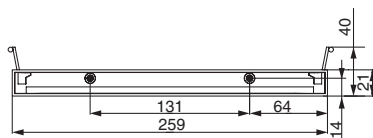

крепление решетки

решетка для тарелок

решетка для стаканов

поддон пластиковый

шуруп-саморез 3,5x25

артикул	ширина сушки (L), мм
<b>DRB.21/50GMP</b>	468 / 464

**Дополнительный выбор:**

Вы можете доукомплектовать верхний уровень сушки поддоном из пластика (приобретается отдельно).