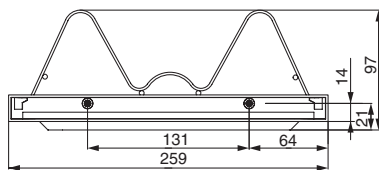

крепление решетки

решетка для тарелок

решетка для стаканов

поддон пластиковый

шуруп-саморез 3,5x25

артикул	ширина сушки (L), мм
<b>DRB.21/50GMP</b>	468 / 464

**Дополнительный выбор:**

Вы можете доукомплектовать верхний уровень сушки поддоном из пластика (приобретается отдельно).