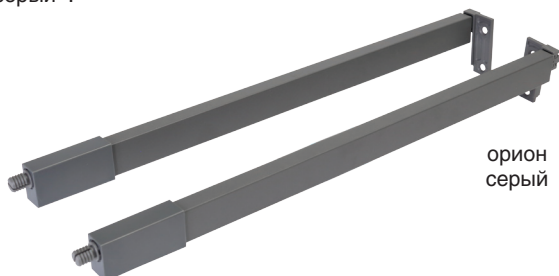

МАКМАРТ

КОМПЛЕКТЫ РЕЙЛИНГОВ ДЛЯ ЯЩИКА INDIGO

Представляем боковые рейлинги для ящиков Indigo. С их помощью можно дополнительно увеличить полезный объем ящика. Ящик с рейлингами позволяет размещать более высокие банки для хранения или продукты в высоких упаковках, не опасаясь, что они будут падать при выдвигении ящика.

Рейлинги доступны для ящиков глубиной от 300 до 500 мм.

Рейлинги прямоугольного сечения, в современном лаконичном дизайне, выполнены из пластика и представлены в 2-х отделках: «белая» и «орион серый».

орион
серый