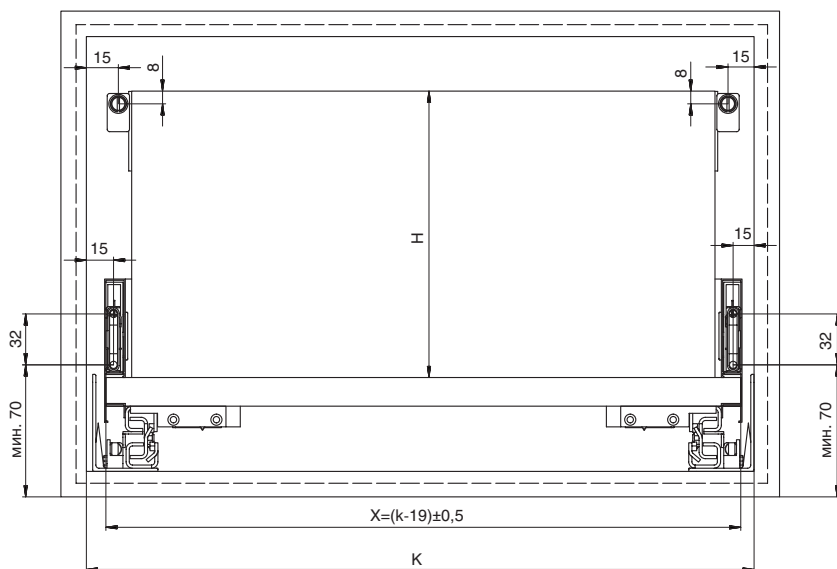

Рейлинги доступны для ящиков глубиной от 300 до 500 мм.

Рейлинги прямоугольного сечения, в современном лаконичном дизайне, выполнены из пластика и представлены в 2-х отделках: «белая» и «орион серый».

орион
серый

артикул	L, мм	материал	упаковка
M-IND.RS1.300.WH	300	пластик	1 комплект
M-IND.RS1.350.WH	350	пластик	1 комплект
M-IND.RS1.400.WH	400	пластик	1 комплект
M-IND.RS1.500.WH	500	пластик	1 комплект

отделка

орион серый

отделка

белая

глубина ящика, мм	L, мм	L1, мм
300	298	290
350	348	340
400	398	390
450	448	440
500	498	490

H – высота задней стенки ящика
X – размер наложения фасада на боковую панель каркаса
Y – размер наложения фасада на ДНО/КРЫШКУ каркаса