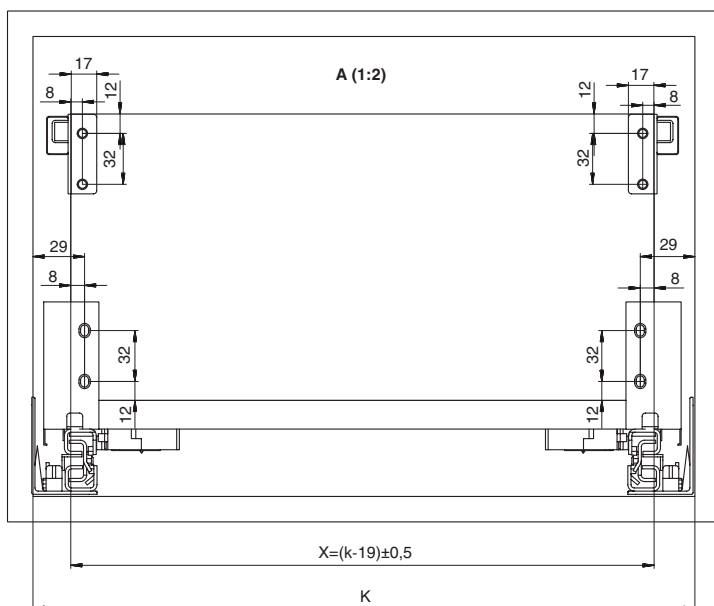

артикул	L, мм	материал	упаковка
M-IND.RS1.300.WH	300	пластик	1 комплект
M-IND.RS1.350.WH	350	пластик	1 комплект
M-IND.RS1.400.WH	400	пластик	1 комплект
M-IND.RS1.500.WH	500	пластик	1 комплект

отделка

орион серый

отделка

белая

глубина ящика, мм	L, мм	L1, мм
300	298	290
350	348	340
400	398	390
450	448	440
500	498	490

H – высота задней стенки ящика
X – размер наложения фасада на боковую панель каркаса
Y – размер наложения фасада на ДНО/КРЫШКУ каркаса