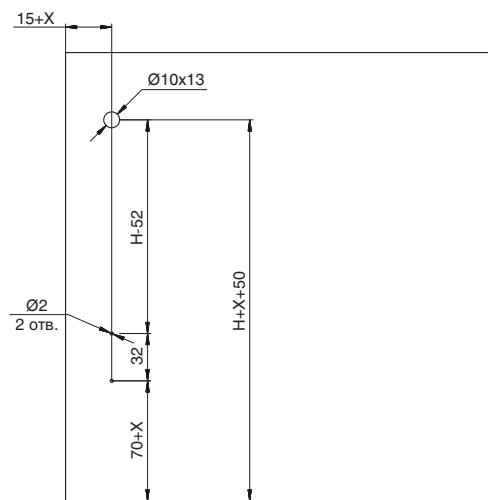

артикул	L, мм	материал	упаковка
M-IND.RS1.300.WH	300	пластик	1 комплект
M-IND.RS1.350.WH	350	пластик	1 комплект
M-IND.RS1.400.WH	400	пластик	1 комплект
M-IND.RS1.500.WH	500	пластик	1 комплект

отделка

орион серый

отделка

белая

глубина ящика, мм	L, мм	L1, мм
300	298	290
350	348	340
400	398	390
450	448	440
500	498	490

H – высота задней стенки ящика
X – размер наложения фасада на боковую панель каркаса
Y – размер наложения фасада на ДНО/КРЫШКУ каркаса