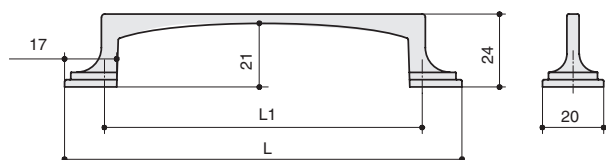

Габаритные размеры:

Варианты отделки:

MAKMART

Москва

тел: +7 (495) 974-62-85,
974-62-86, 785-11-41,
785-11-45

факс: (495) 974-61-48

e-mail: contact@makmart.ru

www.makmart.com

www.makmart.ru

Логистический комплекс Наро-Фоминск

тел.: +7 (495) 974-62-86

Логистический комплекс Мытищи

тел.: +7 (495) 134-42-64, доб. 2

Логистический комплекс Юг

тел.: +7 (495) 134-42-64, доб. 1

Логистический комплекс Одинцово

тел.: +7 (495) 134-42-64, доб. 3

Челябинск (ЛК)

тел.: +7 (351) 220-88-13

Красноярск (ЛК)

тел.: +7 (391) 234-70-20 (многоканальный)

Уфа (ЛК)

тел.: +7 (347) 216-55-48

Воронеж (ЛК)

тел.: +7 (473) 233-23-40

Санкт-Петербург

тел.: +7 (812) 606-68-55, 606-68-56, 606-68-57

Екатеринбург (ЛК)

тел.: +7 (343) 359-29-90, 359-29-93

Ростов-на-Дону

тел.: +7 (863) 201-73-48, 201-79-56,
201-81-82, 201-83-98

Новосибирск (ЛК)

тел.: +7 (383) 314-79-99, 314-88-58

Казань (ЛК)

тел.: +7 (843) 212-07-45, 212-07-46

Калининград

тел.: +7 (4012) 605-407

Республика Казахстан, г. Алматы

тел.: +7 (727) 321-22-08,
+7(701)538-18-75

Дилерская сеть:

отсканируйте или кликните
на код, чтобы узнать телефон
дилера в Вашем регионе