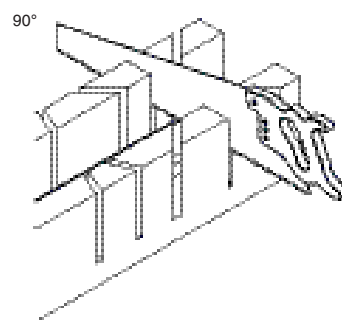

УСТАНОВКА БОРТИКА

1

2

3

4

5