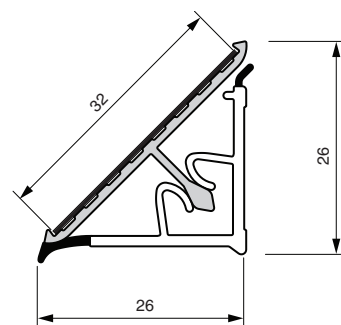

МАКМАРТ

БОРТИК ТРЕУГОЛЬНЫЙ L=4200, 139 ДУБ СКАНДИНАВСКИЙ

артикул	длина, мм	декоративная накладка		упаковка, шт
		материал	отделка	
55\54.420.651/RC	4200	пластик, покрытый кромкой	дуб скандинавский	20