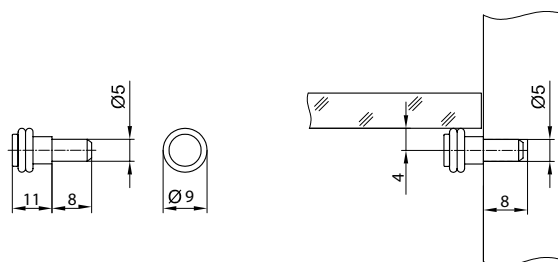

МАКМАРТ

представляет

ПОЛКОДЕРЖАТЕЛЬ

полкодержатель круглый с 2-мя резиночками

100
шт. в п.

артикул	материал	отделка	упаковка, шт.
MV05.FNL00 0005	металл/полимер	никель/черная	100

МАКМАРТ

components and mechanisms for furniture industries