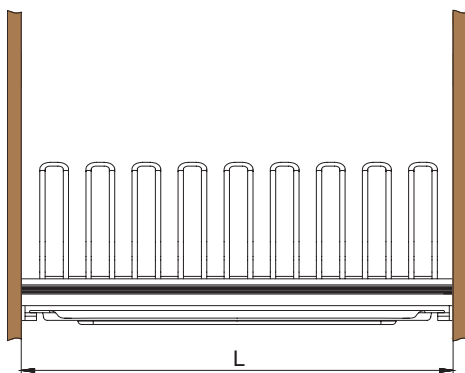

*глубина сушики — это расстояние от переднего края нижней рамки до начала паза под заднюю стенку

Основные характеристики:

- нижняя рамка состоит из анодированного алюминиевого профиля и боковых креплений из ABS-пластика и имеет регулируемую глубину от 272 до 352 мм;
- решетки изготовлены из нержавеющей стали с полимерным покрытием;
- поддон для сбора воды сделан из матового полистирола (для каркасов 450, 600, 800 и 900 мм) или нержавеющей стали (для каркаса 1200 мм).

рамка нижняя с
регулировкой глубинырешетка универсальная для
стаканов и тарелок

поддон пластиковый

**1200**

ширина каркаса

**Комплектация для каркасов 1200 мм:**

- рамка нижняя с регулировкой глубины — 1 шт.
- решетка универсальная для стаканов и тарелок — 1 шт.
- поддон сталь нержавеющая, отделка орион серый — 1 шт.

рамка нижняя с
регулировкой глубинырешетка универсальная для
стаканов и тарелок

поддон нержавеющая сталь

артикул	ширина сушки (L), мм
716KITP60ZAR516-16	568
716KITP80ZAR516-16	768
716KITP90ZAR516-16	868
716KITP120ZAR516-16	1168
716KITP60ZAR516-18	564
716KITP80ZAR516-18	764
716KITP90ZAR516-18	864
716KITP120ZAR516-18	1164