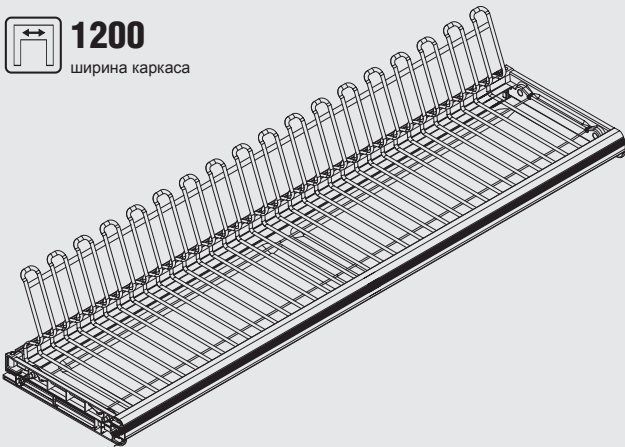

*глубина сушики — это расстояние от переднего края нижней рамки до начала паза под заднюю стенку

Основные характеристики:

- нижняя рамка состоит из анодированного алюминиевого профиля и боковых креплений из ABS-пластика и имеет регулируемую глубину от 272 до 352 мм;
- решетки изготовлены из нержавеющей стали с полимерным покрытием;
- поддон для сбора воды сделан из матового полистирола (для каркасов 450, 600, 800 и 900 мм) или нержавеющей стали (для каркаса 1200 мм).

**600/800/900**

ширина каркаса

**Комплектация для каркасов 600, 800, 900 мм:**

- рамка нижняя с регулировкой глубины — 1 шт.
- решетка универсальная для стаканов и тарелок — 1 шт.
- поддон пластиковый — 1 шт.

рамка нижняя с
регулировкой глубинырешетка универсальная для
стаканов и тарелок

поддон пластиковый

**1200**

ширина каркаса

**Комплектация для каркасов 1200 мм:**

- рамка нижняя с регулировкой глубины — 1 шт.
- решетка универсальная для стаканов и тарелок — 1 шт.
- поддон сталь нержавеющая, отделка орион серый — 1 шт.