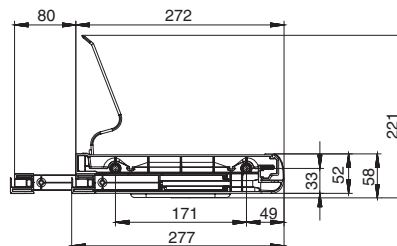

*глубина сушики — это расстояние от переднего края нижней рамки до начала паза под заднюю стенку

Основные характеристики:

- нижняя рамка состоит из анодированного алюминиевого профиля и боковых креплений из ABS-пластика и имеет регулируемую глубину от 272 до 352 мм;
- решетки изготовлены из нержавеющей стали с полимерным покрытием;
- поддон для сбора воды сделан из матового полистирола (для каркасов 450, 600, 800 и 900 мм) или нержавеющей стали (для каркаса 1200 мм).

**600/800/900**

ширина каркаса

**Комплектация для каркасов 600, 800, 900 мм:**

- рамка нижняя с регулировкой глубины — 1 шт.
- решетка универсальная для стаканов и тарелок — 1 шт.
- поддон пластиковый — 1 шт.

рамка нижняя с
регулировкой глубинырешетка универсальная для
стаканов и тарелок

поддон пластиковый

**1200**

ширина каркаса

**Комплектация для каркасов 1200 мм:**

- рамка нижняя с регулировкой глубины — 1 шт.
- решетка универсальная для стаканов и тарелок — 1 шт.
- поддон сталь нержавеющая, отделка орион серый — 1 шт.

рамка нижняя с
регулировкой глубинырешетка универсальная для
стаканов и тарелок

поддон нержавеющая сталь

артикул	ширина сушки (L), мм
716KITP60ZAR516-16	568
716KITP80ZAR516-16	768
716KITP90ZAR516-16	868
716KITP120ZAR516-16	1168
716KITP60ZAR516-18	564
716KITP80ZAR516-18	764
716KITP90ZAR516-18	864
716KITP120ZAR516-18	1164