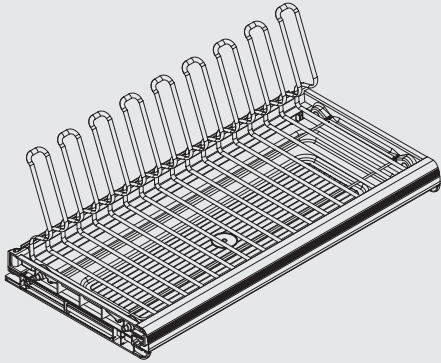

СУШКА ELLITE 1-УРОВНЕВАЯ, ОТДЕЛКА ОРИОН СЕРЫЙ

Представляем одноуровневые сушики серии Ellite в новой отделке "орион серый".
Актуальная отделка сушики гармонично сочетается с другими системами внутреннего кухонного наполнения в этом модном цвете.

серия 716

сушика одноуровневая INOXA ELLITE

600/800/900/1200
ширина каркаса

артикул	ДСП каркаса, мм	ширина каркаса, мм	ширина сушики, мм	глубина сушики, мм*	отделка	упаковка
716KITP60ZAR516-16	16	600	568	272-352	орион серый	1 комплект
716KITP80ZAR516-16	16	800	768	272-352	орион серый	1 комплект
716KITP90ZAR516-16	16	900	868	272-352	орион серый	1 комплект
716KITP120ZAR516-16	16	1200	1168	272-352	орион серый	1 комплект
716KITP60ZAR516-18	18	600	564	272-352	орион серый	1 комплект
716KITP80ZAR516-18	18	800	764	272-352	орион серый	1 комплект
716KITP90ZAR516-18	18	900	864	272-352	орион серый	1 комплект
716KITP120ZAR516-18	18	1200	1164	272-352	орион серый	1 комплект

*глубина сушики — это расстояние от переднего края нижней рамки до начала паза под заднюю стенку

Основные характеристики:

- нижняя рамка состоит из анодированного алюминиевого профиля и боковых креплений из ABS-пластика и имеет регулируемую глубину от 272 до 352 мм;
- решетки изготовлены из нержавеющей стали с полимерным покрытием;
- поддон для сбора воды сделан из матового полистирола (для каркасов 450, 600, 800 и 900 мм) или нержавеющей стали (для каркаса 1200 мм).

**600/800/900**

ширина каркаса

**Комплектация для каркасов 600, 800, 900 мм:**

- рамка нижняя с регулировкой глубины — 1 шт.
- решетка универсальная для стаканов и тарелок — 1 шт.
- поддон пластиковый — 1 шт.