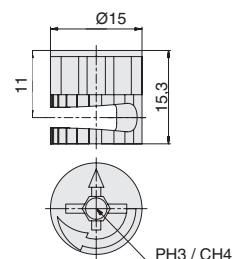

MAKMART

MCF.01.E153.ZN ЭКСЦЕНТРИК ДЛЯ 22ММ ДСП