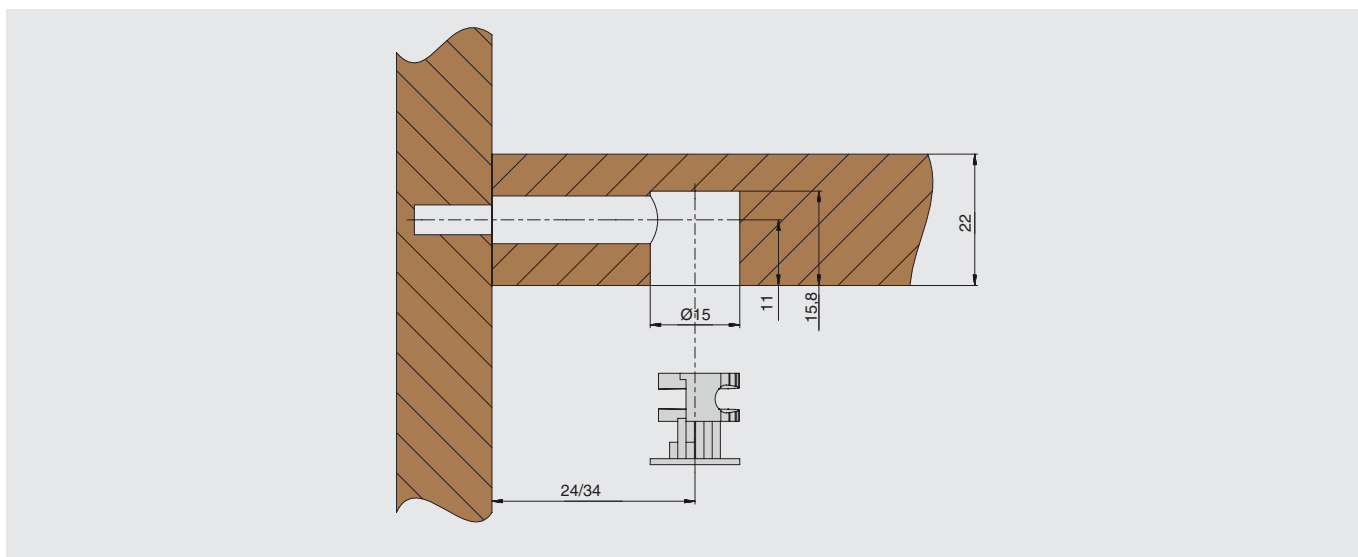

эксцентрик для 22мм ДСП

артикул	материал	отделка	упаковка, шт.
MCF.01.E153.ZN	замак	цинк	100 / 4000

РЕКОМЕНДУЕМОЕ СОЧЕТАНИЕ:

MAKMART

Москва

тел: +7 (495) 974-62-85,
974-62-86, 785-11-41,
785-11-45

факс: (495) 974-61-48

e-mail: contact@makmart.ru

www.makmart.com

www.makmart.ru

Логистический комплекс Наро-Фоминск
тел: +7 (495) 974-62-86

Логистический комплекс Мытищи
тел: +7 (495) 134-42-64, доб. 2

Логистический комплекс Юг
тел: +7 (495) 134-42-64, доб. 1

Логистический комплекс Одинцово
тел: +7 (495) 134-42-64, доб. 3

Логистический комплекс Химки
тел: +7 (495) 134-42-64, доб. 4

Челябинск (ЛК)
тел.: +7 (351) 211-23-13

Красноярск (ЛК)

тел.: +7 (391) 234-70-20
(многоканальный)

Уфа (ЛК)

тел.: +7 (347) 216-55-48

Воронеж (ЛК)

тел.: +7 (473) 233-23-40

Набережные Челны (СК)

тел.: +7 (8552) 91-55-48

Санкт-Петербург

тел.: +7 (812) 606-68-55, 606-68-56,
606-68-57

Екатеринбург

тел: +7 (343) 359-29-90, 359-29-93

Ростов-на-Дону

тел: +7 (863) 201-73-48, 201-79-56,
201-81-82, 201-83-98

Новосибирск (ЛК)

тел: +7 (383) 314-79-99, 314-88-58

Казань

тел: +7 (843) 570-31-48 , 570-31-78

Калининград

тел: +7 (4012) 605-407

Республика Казахстан, г. Алматы

тел.: +7 (727) 321-22-08,
+7(701)538-18-75

Дилерская сеть:

отсканируйте или кликните
на код, чтобы узнать телефон
дилера в Вашем регионе