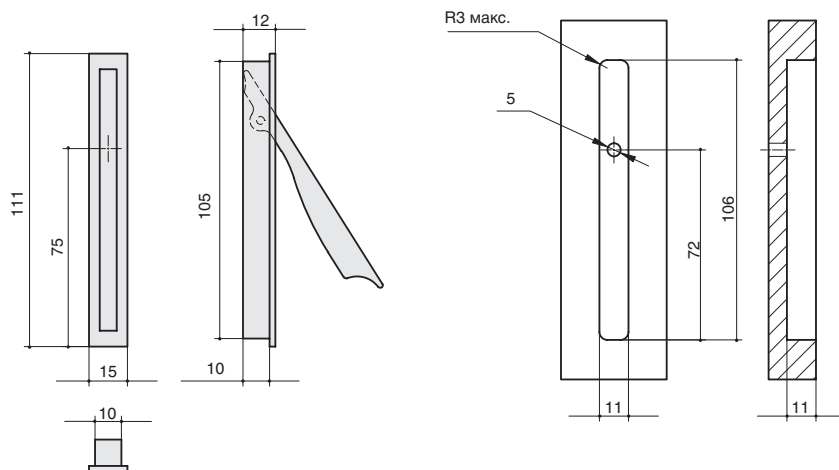

комплектуется винтами M4x25 – 1 шт.

MAKMART

Москва

тел: +7 (495) 974-62-85,
974-62-86, 785-11-41,
785-11-45

факс: (495) 974-61-48

e-mail: contact@makmart.ru

www.makmart.com

www.makmart.ru

Логистический комплекс Наро-Фоминск

тел: +7 (495) 974-62-86

Логистический комплекс Мытищи

тел: +7 (495) 134-42-64, доб. 2

Логистический комплекс Юг

тел.: +7 (495) 134-42-64, доб. 1

Логистический комплекс Одинцово

тел.: +7 (495) 134-42-64, доб. 3

Челябинск (ЛК)

тел.: +7 (351) 211-23-13

Красноярск (ЛК)

тел.: +7 (391) 234-70-20 (многоканальный)

Уфа (ЛК)

тел.: +7 (347) 216-55-48

Воронеж (ЛК)

тел.: +7 (473) 233-23-40

Набережные Челны (СК)

тел.: +7 (8552) 91-55-48

Санкт-Петербург

тел: +7 (812) 606-68-55, 606-68-56,

606-68-57

Екатеринбург

тел: +7 (343) 359-29-90, 359-29-93

Ростов-на-Дону

тел: +7 (863) 201-73-48, 201-79-56,

201-81-82, 201-83-98

Новосибирск (ЛК)

тел: +7 (383) 314-79-99, 314-88-58

Казань

тел: +7 (843) 570-31-48, 570-31-78

Калининград

тел: +7 (4012) 605-407

Республика Казахстан, г. Алматы

тел.: +7 (727) 321-22-08,

+7(701)538-18-75

Дилерская сеть:

отсканируйте или кликните
на код, чтобы узнать телефон
дилера в Вашем регионе