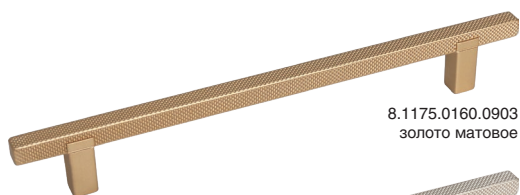

SCANDI

В скандинавском стиле

Италия

артикул		материал	
8.1177.0012.0903		алюминий / замак	
8.1177.0012.0911		алюминий / замак	
8.1177.0012.0252		алюминий / замак	

ручка комплектуется винтами M4x25 – 2 шт.

Рекомендуемое сочетание:

Варианты отделки:

MAKMART

Москва

тел: +7 (495) 974-62-85,
974-62-86, 785-11-41,
785-11-45

факс: (495) 974-61-48

e-mail: contact@makmart.ru

www.makmart.com

www.makmart.ru

Логистический комплекс Наро-Фоминск
тел: +7 (495) 974-62-86

Логистический комплекс Мытищи
тел: +7 (495) 134-42-64, доб. 2

Логистический комплекс Юг
тел.: +7 (495) 134-42-64, доб. 1

Логистический комплекс Одинцово
тел.: +7 (495) 134-42-64, доб. 3

Челябинск (ЛК)
тел.: +7 (351) 211-23-13

Красноярск (ЛК)
тел.: +7 (391) 234-70-20 (многоканальный)

Уфа (ЛК)
тел.: +7 (347) 216-55-48

Воронеж (ЛК)
тел.: +7 (473) 233-23-40

Набережные Челны (СК)
тел.: +7 (8552) 91-55-48

Санкт-Петербург
тел: +7 (812) 606-68-55, 606-68-56,
606-68-57

Екатеринбург
тел: +7 (343) 359-29-90, 359-29-93

Ростов-на-Дону
тел: +7 (863) 201-73-48, 201-79-56,
201-81-82, 201-83-98

Новосибирск (ЛК)
тел: +7 (383) 314-79-99, 314-88-58

Казань
тел: +7 (843) 570-31-48, 570-31-78

Калининград
тел: +7 (4012) 605-407

Республика Казахстан, г. Алматы
тел.: +7 (727) 321-22-08,
+7(701)538-18-75

Дилерская сеть:

отсканируйте или кликните
на код, чтобы узнать телефон
дилера в Вашем регионе