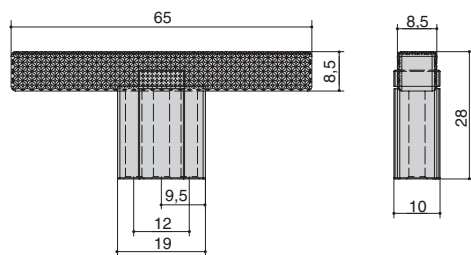

MAKMART

Москва

тел: +7 (495) 974-62-85,
974-62-86, 785-11-41,
785-11-45

факс: (495) 974-61-48

e-mail: contact@makmart.ru

www.makmart.com

www.makmart.ru

Логистический комплекс Наро-Фоминск
тел: +7 (495) 974-62-86

Логистический комплекс Мытищи
тел: +7 (495) 134-42-64, доб. 2

Логистический комплекс Юг
тел.: +7 (495) 134-42-64, доб. 1

Логистический комплекс Одинцово
тел.: +7 (495) 134-42-64, доб. 3

Челябинск (ЛК)
тел.: +7 (351) 211-23-13

Красноярск (ЛК)
тел.: +7 (391) 234-70-20 (многоканальный)

Уфа (ЛК)
тел.: +7 (347) 216-55-48

Воронеж (ЛК)
тел.: +7 (473) 233-23-40

Набережные Челны (СК)
тел.: +7 (8552) 91-55-48

Санкт-Петербург
тел: +7 (812) 606-68-55, 606-68-56,
606-68-57

Екатеринбург
тел: +7 (343) 359-29-90, 359-29-93

Ростов-на-Дону
тел: +7 (863) 201-73-48, 201-79-56,
201-81-82, 201-83-98

Новосибирск (ЛК)
тел: +7 (383) 314-79-99, 314-88-58

Казань
тел: +7 (843) 570-31-48, 570-31-78

Калининград
тел: +7 (4012) 605-407

Республика Казахстан, г. Алматы
тел.: +7 (727) 321-22-08,
+7(701)538-18-75

Дилерская сеть:

отсканируйте или кликните
на код, чтобы узнать телефон
дилера в Вашем регионе