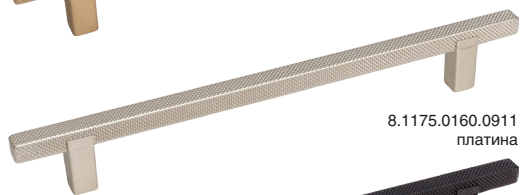

8.1175.0160.0903
золото матовое