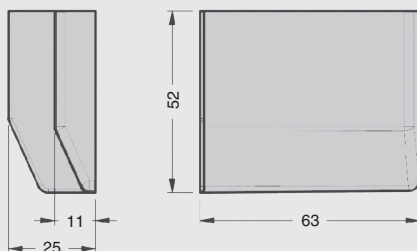

МАКМАРТ

КРЫШЕЧКА ДЕКОРАТИВНАЯ ДЛЯ ПОДВЕСКИ АРТ.701/801

крышечка декоративная для подвески арт.701/801

артикул	материал	цвет	упаковка, шт.
801.00.29.00.DX (правая)	ПС	антрацит	400
801.00.29.00.SX (левая)	ПС	антрацит	400

ПС-полистирол

Рекомендуемое сочетание:

701

подвеска полок
на бобышках
под крышечку

подвеска полок
на саморезах
под крышечку

801

подвеска полок
на бобышках под
крышечку

801.02

подвеска полок
на бобышках под
крышечку

МАКМАРТ

Москва

тел: +7 (495) 974-62-85,
974-62-86, 785-11-41,
785-11-45

факс: (495) 974-61-48

e-mail: contact@makmart.ru

www.makmart.com

www.makmart.ru

Логистический комплекс Наро-Фоминск
тел: +7 (495) 974-62-86

Логистический комплекс Мытищи
тел: +7 (495) 134-42-64, доб. 2

Логистический комплекс Юг
тел.: +7 (495) 134-42-64, доб. 1

Логистический комплекс Одиноцово
тел.: +7 (495) 134-42-64, доб. 3

Челябинск (ЛК)
тел.: +7 (351) 211-23-13

Красноярск (ЛК)

тел.: +7 (391) 234-70-20 (многоканальный)

Уфа (ЛК)

тел.: +7 (347) 216-55-48

Воронеж (ЛК)

тел.: +7 (473) 233-23-40

Санкт-Петербург

тел.: +7 (812) 606-68-55, 606-68-56

Екатеринбург

тел.: +7 (343) 359-29-90, 359-29-93

Ростов-на-Дону

тел: +7 (863) 201-73-48, 201-79-56,
201-81-82, 201-83-98

Новосибирск (ЛК)

тел: +7 (383) 314-79-99, 314-88-58

Казань

тел: +7 (843) 570-31-48, 570-31-78

Калининград

тел: +7 (4012) 605-407

Республика Казахстан, г. Алматы

тел.: +7 (727) 321-22-08

Дилерская сеть:

отсканируйте или кликните
на код, чтобы узнать телефон
дилера в Вашем регионе