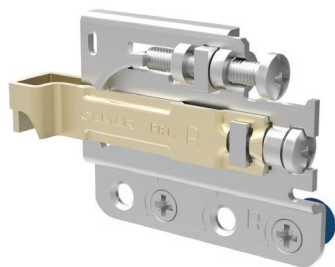

Рекомендуемое сочетание: