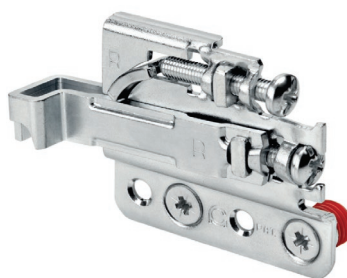

801

подвеска полок
на бобышках под
крышечку

801.02

подвеска полок
на бобышках под
крышечку

МАКМАРТ

Москва

тел: +7 (495) 974-62-85,
974-62-86, 785-11-41,
785-11-45

факс: (495) 974-61-48

e-mail: contact@makmart.ru

www.makmart.com

www.makmart.ru

Логистический комплекс Наро-Фоминск
тел: +7 (495) 974-62-86

Логистический комплекс Мытищи
тел: +7 (495) 134-42-64, доб. 2

Логистический комплекс Юг
тел.: +7 (495) 134-42-64, доб. 1

Логистический комплекс Одиноцово
тел.: +7 (495) 134-42-64, доб. 3

Челябинск (ЛК)
тел.: +7 (351) 211-23-13

Красноярск (ЛК)

тел.: +7 (391) 234-70-20 (многоканальный)

Уфа (ЛК)

тел.: +7 (347) 216-55-48

Воронеж (ЛК)

тел.: +7 (473) 233-23-40

Санкт-Петербург

тел.: +7 (812) 606-68-55, 606-68-56

Екатеринбург

тел.: +7 (343) 359-29-90, 359-29-93

Ростов-на-Дону

тел: +7 (863) 201-73-48, 201-79-56,
201-81-82, 201-83-98

Новосибирск (ЛК)

тел: +7 (383) 314-79-99, 314-88-58

Казань

тел: +7 (843) 570-31-48, 570-31-78

Калининград

тел: +7 (4012) 605-407

Республика Казахстан, г. Алматы

тел.: +7 (727) 321-22-08

Дилерская сеть:

отсканируйте или кликните
на код, чтобы узнать телефон
дилера в Вашем регионе