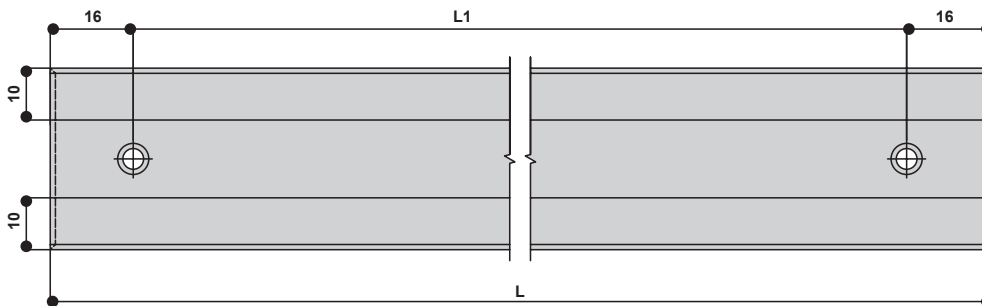

• WH.02.0288.XX-XX