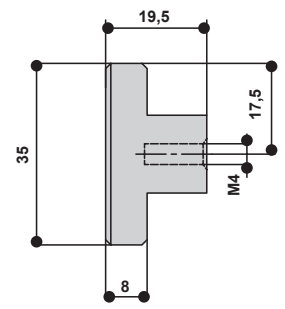

• WH.02.0128.XX-XX