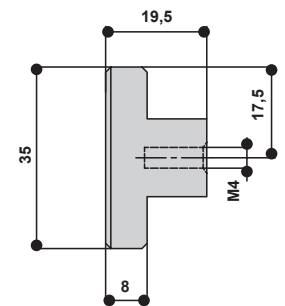

• WH.02.0288.XX-XX