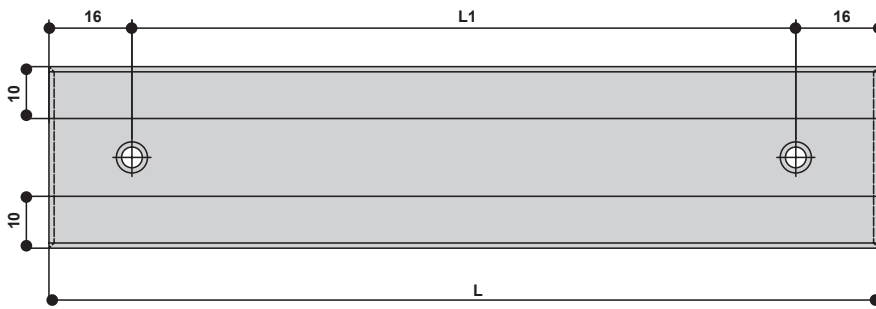

• WH.02.0128.XX-XX