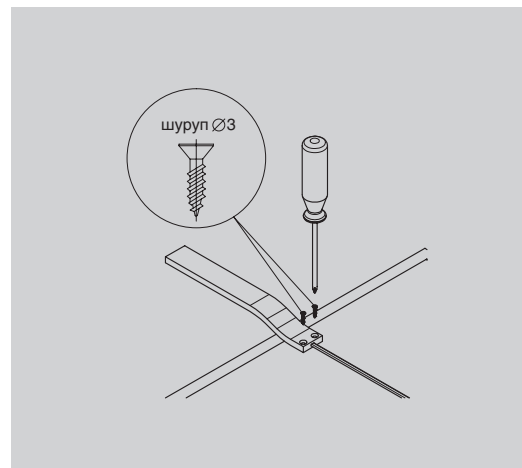

РЕКОМЕНДАЦИИ ПО ПОДКЛЮЧЕНИЮ

! Подключение данных светильников производится через распределительный блок последовательного соединения, поэтому все свободные разъемы должны быть закрыты перемычками.

Соединение проводов вы можете произвести скруткой с последующим изолированием полученного соединения с помощью термоусадки или изоленты.

ПОДБОР АКСЕССУАРОВ В ЗАВИСИМОСТИ ОТ ВАРИАНТОВ ПОДКЛЮЧЕНИЯ

Вариант 1

провод сетевой	источник питания	светильники
артикул	артикул	макс. кол-во подключений
HW.010.021	SNP6-350IFP	1

Вариант 2

провод сетевой	источник питания	блок распределительный	провод соединительный	светильники
артикул	артикул	артикул / количество разъемов	артикул / длина мм.	макс. кол-во подключений
HW.010.021	SNP6-350IFP	HW.010.013 / 4	HW.010.015 / 500	2
	SNP12-350IFP		HW.010.016 / 1000 HW.010.017 / 2000	4