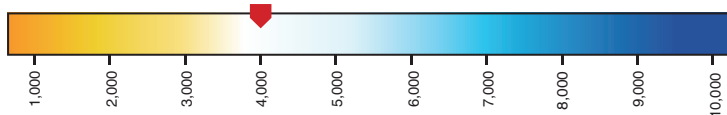

В комплект входит:

- светильник с проводом 460 мм – 1 шт.
- шуруп 3x12 мм – 2 шт.

Информация для заказа:

- источники питания, провода, блоки распределительные заказываются отдельно