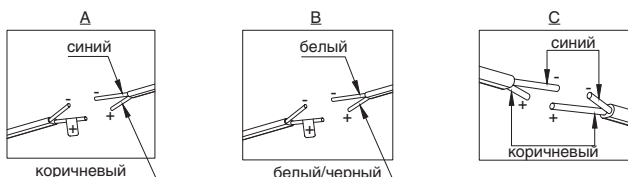

Череповец: +7 (8202) 28-93-63, 28-13-53

Ярославль: +7 (4852) 45-93-83, 20-82-08

РЕКОМЕНДАЦИИ ПО ПОДКЛЮЧЕНИЮ

! Подключение данных светильников производится через распределительный блок последовательного соединения, поэтому все свободные разъемы должны быть закрыты перемычками.