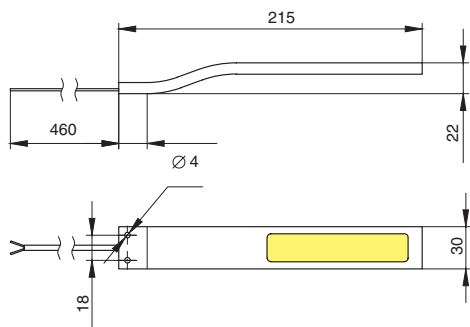

РЕКОМЕНДАЦИИ ПО ПОДКЛЮЧЕНИЮ

! Подключение данных светильников производится через распределительный блок последовательного соединения, поэтому все свободные разъемы должны быть закрыты перемычками.

Соединение проводов вы можете произвести скруткой с последующим изолированием полученного соединения с помощью термоусадки или изоленты.

ПОДБОР АКСЕССУАРОВ В ЗАВИСИМОСТИ ОТ ВАРИАНТОВ ПОДКЛЮЧЕНИЯ

Вариант 1

провод сетевой	источник питания	светильники
артикул	артикул	макс. кол-во подключений
HW.010.021	SNP6-350IFP	1

Вариант 2

провод сетевой	источник питания	блок распределительный	провод соединительный	светильники
артикул	артикул	артикул / количество разъемов	артикул / длина мм.	макс. кол-во подключений
HW.010.021	SNP6-350IFP	HW.010.013 / 4	HW.010.015 / 500	2
	SNP12-350IFP		HW.010.016 / 1000 HW.010.017 / 2000	4