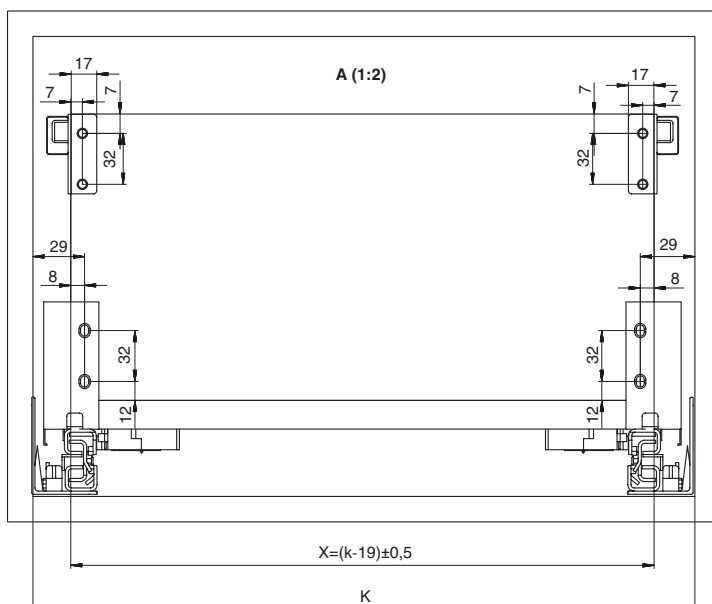

белый

комплект рейлингов для ящика Indigo

артикул	L, мм	материал	упаковка
M-IND.RS2.300.WH	300	пластик	1 комплект

глубина ящика, мм	L, мм	L1, мм
300	298	290

H – высота задней стенки ящика
X – размер наложения фасада на боковую панель каркаса
Y – размер наложения фасада на ДНО/КРЫШКУ каркаса