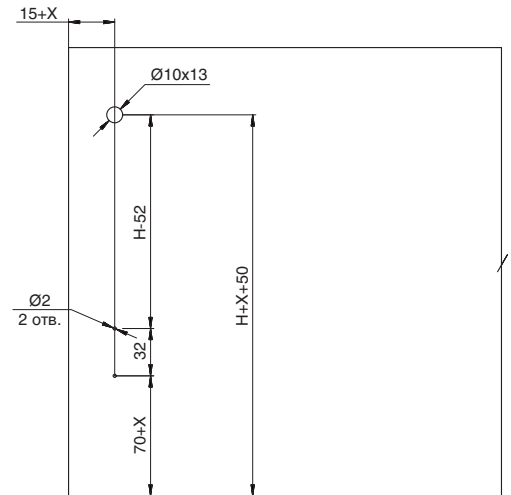

белый

комплект рейлингов для ящика Indigo

артикул	L, мм	материал	упаковка
M-IND.RS2.300.WH	300	пластик	1 комплект

глубина ящика, мм	L, мм	L1, мм
300	298	290

H – высота задней стенки ящика
X – размер наложения фасада на боковую панель каркаса
Y – размер наложения фасада на ДНО/КРЫШКУ каркаса