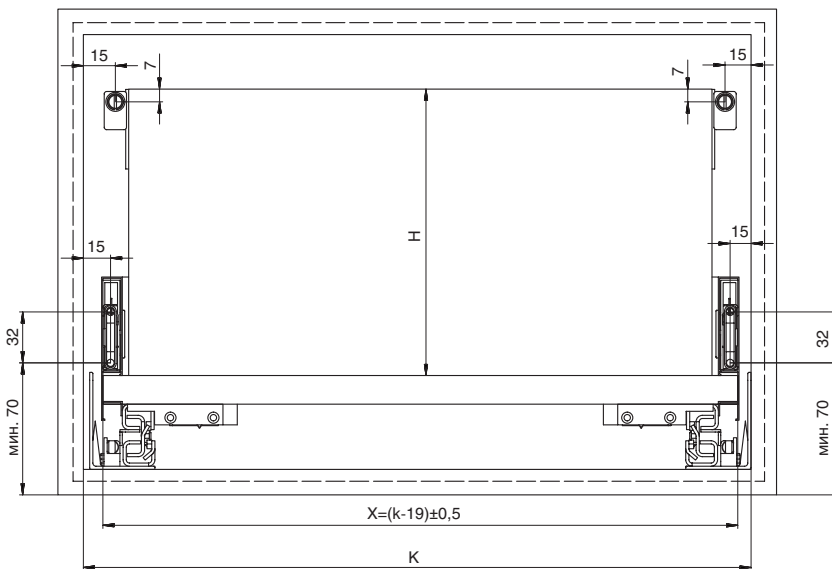

белый

комплект рейлингов для ящика Indigo

артикул	L, мм	материал	упаковка
M-IND.RS2.300.WH	300	пластик	1 комплект

глубина ящика, мм	L, мм	L1, мм
300	298	290

H – высота задней стенки ящика
X – размер наложения фасада на боковую панель каркаса
Y – размер наложения фасада на ДНО/КРЫШКУ каркаса