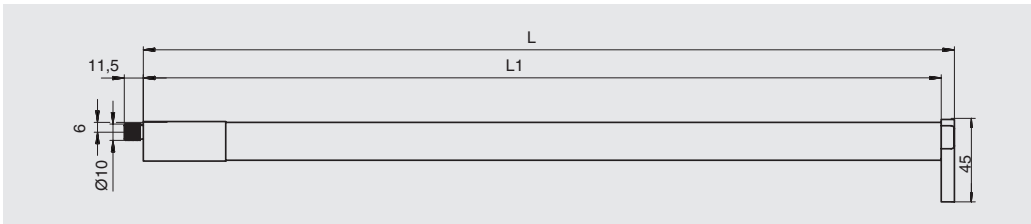

белый

комплект рейлингов для ящика Indigo

артикул	L, мм	материал	упаковка
M-IND.RS2.300.WH	300	пластик	1 комплект

глубина ящика, мм	L, мм	L1, мм
300	298	290

H – высота задней стенки ящика
X – размер наложения фасада на боковую панель каркаса
Y – размер наложения фасада на ДНО/КРЫШКУ каркаса