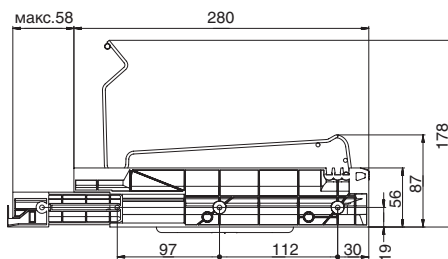

Дилерская сеть:

отсканируйте или кликните
на код, чтобы узнать телефон
дилера в Вашем регионе

серия 702

сушка одноуровневая INOXA STEEL
с поддоном из **нержавеющей стали**

1200
ширина каркаса

для шкафа без дна

артикул	ДСП	ширина каркаса , мм	отделка	упаковка
702/120XP601.551.F16	16	1200	сталь	1 комплект
702/120XP601.551	18	1200	сталь	1 комплект

артикул	L, мм
702/120XP601.551.F16	1168
702/120XP601.551	1164