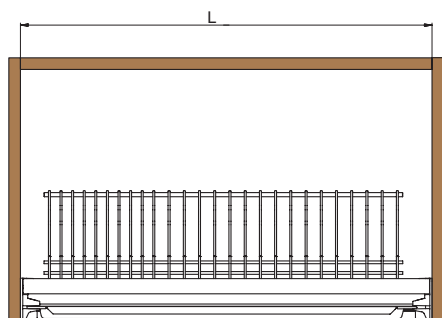

серия 702

сушка одноуровневая INOXA STEEL
с поддоном из **нержавеющей стали**

1200
ширина каркаса

для шкафа без дна

артикул	ДСП	ширина каркаса , мм	отделка	упаковка
702/120XP601.551.F16	16	1200	сталь	1 комплект
702/120XP601.551	18	1200	сталь	1 комплект

артикул	L, мм
702/120XP601.551.F16	1168
702/120XP601.551	1164