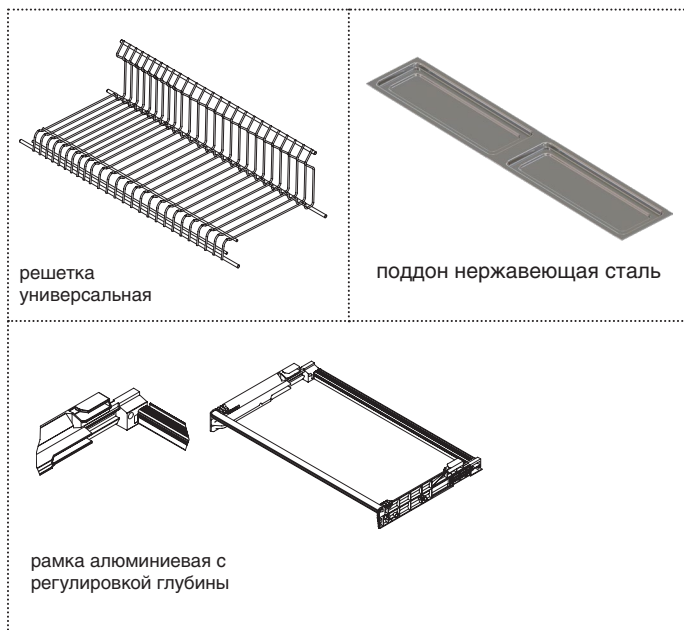

Дилерская сеть:

отсканируйте или кликните
на код, чтобы узнать телефон
дилера в Вашем регионе

серия 702

сушка одноуровневая INOXA STEEL
с поддоном из **нержавеющей стали**

1200
ширина каркаса

для шкафа без дна

артикул	ДСП	ширина каркаса , мм	отделка	упаковка
702/120XP601.551.F16	16	1200	сталь	1 комплект
702/120XP601.551	18	1200	сталь	1 комплект

артикул	L, мм
702/120XP601.551.F16	1168
702/120XP601.551	1164