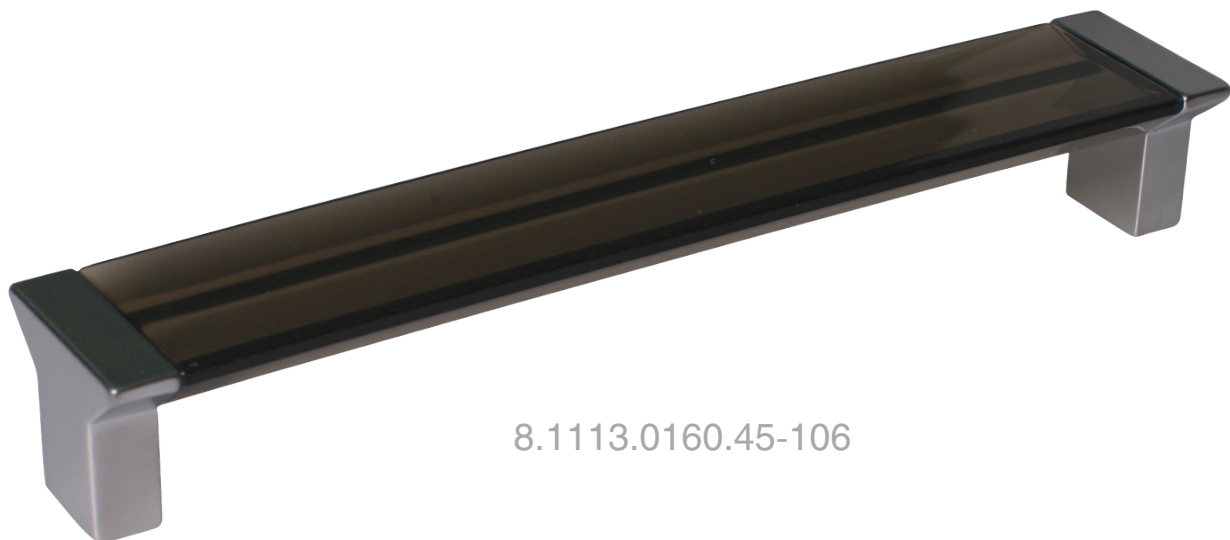

коллекция

Модерн

8.1113.0160.45-106