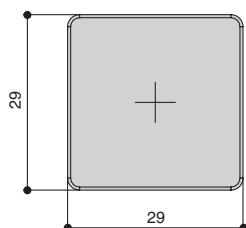

MODERN

в современном стиле

артикул		материал	
M8012.K.MB		замак	
M8012.K.BB		замак	
M8012.K.MBN		замак	
M8012.K.MSN		замак	
M8012.K.WHITE		замак	

Варианты отделки:

* комплектуется винтами M4x25 – 1 шт.

Рекомендуемое сочетание:

M2741.XX.MB черный матовый
M2741.XX.BB золото шлифованное
M2741.XX.MSN сталь шлифованная

MAKMART
components and mechanisms for furniture industries

Москва

тел: +7 (495) 974-62-85,
974-62-86, 785-11-41,
785-11-45

факс: (495) 974-61-48

e-mail: contact@makmart.ru

www.makmart.com

www.makmart.ru

Логистический комплекс Наро-Фоминск

тел.: +7 (495) 974-62-86

Логистический комплекс Мытищи

тел.: +7 (495) 134-42-64, доб. 2

Логистический комплекс Юг

тел.: +7 (495) 134-42-64, доб. 1

Логистический комплекс Одинцово

тел.: +7 (495) 134-42-64, доб. 3

Логистический комплекс Химки

тел.: +7 (495) 134-42-64, доб. 4

Челябинск (ЛК)

тел.: +7 (351) 211-23-13

Красноярск (ЛК)

тел.: +7 (391) 234-70-20 (многоканальный)

Уфа (ЛК)

тел.: +7 (347) 216-55-48

Воронеж (ЛК)

тел.: +7 (473) 233-23-40

Санкт-Петербург

тел.: +7 (812) 606-68-55, 606-68-56, 606-68-57

Екатеринбург

тел.: +7 (343) 359-29-90, 359-29-93

Ростов-на-Дону

тел.: +7 (863) 201-73-48, 201-79-56

Новосибирск (ЛК)

тел: +7 (383) 314-79-99, 314-88-58

Казань

тел: +7 (843) 212-07-45, 212-07-46

Калининград

тел: +7 (4012) 605-407

Республика Казахстан, г. Алматы

тел.: +7 (727) 321-22-08,

+7(701)538-18-75

Дилерская сеть:

отсканируйте или кликните
на код, чтобы узнать телефон
дилера в Вашем регионе