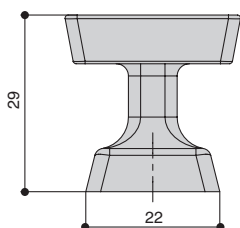

MODERN

в современном стиле

артикул		материал	
M8012.K.MB		замак	
M8012.K.BB		замак	
M8012.K.MBN		замак	
M8012.K.MSN		замак	
M8012.K.WHITE		замак	

Варианты отделки:

* комплектуется винтами M4x25 – 1 шт.

Рекомендуемое сочетание:

M2741.XX.MB черный матовый
M2741.XX.BB золото шлифованное
M2741.XX.MSN сталь шлифованная

MAKMART
components and mechanisms for furniture industries

Москва

тел: +7 (495) 974-62-85,
974-62-86, 785-11-41,
785-11-45

факс: (495) 974-61-48

e-mail: contact@makmart.ru

www.makmart.com

www.makmart.ru

Логистический комплекс Наро-Фоминск

тел.: +7 (495) 974-62-86

Логистический комплекс Мытищи

тел.: +7 (495) 134-42-64, доб. 2

Логистический комплекс Юг

тел.: +7 (495) 134-42-64, доб. 1

Логистический комплекс Одинцово

тел.: +7 (495) 134-42-64, доб. 3

Логистический комплекс Химки

тел.: +7 (495) 134-42-64, доб. 4

Челябинск (ЛК)

тел.: +7 (351) 211-23-13

Красноярск (ЛК)

тел.: +7 (391) 234-70-20 (многоканальный)

Уфа (ЛК)

тел.: +7 (347) 216-55-48

Воронеж (ЛК)

тел.: +7 (473) 233-23-40

Санкт-Петербург

тел.: +7 (812) 606-68-55, 606-68-56, 606-68-57

Екатеринбург

тел.: +7 (343) 359-29-90, 359-29-93

Ростов-на-Дону

тел.: +7 (863) 201-73-48, 201-79-56

Новосибирск (ЛК)

тел: +7 (383) 314-79-99, 314-88-58

Казань

тел: +7 (843) 212-07-45, 212-07-46

Калининград

тел: +7 (4012) 605-407

Республика Казахстан, г. Алматы

тел.: +7 (727) 321-22-08,

+7(701)538-18-75

Дилерская сеть:

отсканируйте или кликните
на код, чтобы узнать телефон
дилера в Вашем регионе