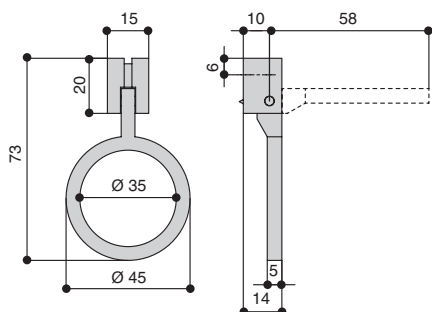

Варианты отделки:

Рекомендуемое сочетание:

MAKMART

Москва

тел: +7 (495) 974-62-85,
974-62-86, 785-11-41,
785-11-45

факс: (495) 974-61-48

e-mail: contact@makmart.ru

www.makmart.com

www.makmart.ru

Логистический комплекс Наро-Фоминск

тел.: +7 (495) 974-62-86

Логистический комплекс Мытищи

тел.: +7 (495) 134-42-64, доб. 2

Логистический комплекс Юг

тел.: +7 (495) 134-42-64, доб. 1

Логистический комплекс Одинцово

тел.: +7 (495) 134-42-64, доб. 3

Логистический комплекс Химки

тел.: +7 (495) 134-42-64, доб. 4

Челябинск (ЛК)

тел.: +7 (351) 211-23-13

Красноярск (ЛК)

тел.: +7 (391) 234-70-20 (многоканальный)

Уфа (ЛК)

тел.: +7 (347) 216-55-48

Воронеж (ЛК)

тел.: +7 (473) 233-23-40

Санкт-Петербург

тел.: +7 (812) 606-68-55, 606-68-56, 606-68-57

Екатеринбург

тел.: +7 (343) 359-29-90, 359-29-93

Ростов-на-Дону

тел.: +7 (863) 201-73-48, 201-79-56

Новосибирск (ЛК)

тел.: +7 (383) 314-79-99, 314-88-58

Казань

тел.: +7 (843) 212-07-45, 212-07-46

Калининград

тел.: +7 (4012) 605-407

Республика Казахстан, г. Алматы

тел.: +7 (727) 321-22-08,
+7(701)538-18-75

Дилерская сеть:

отсканируйте или кликните
на код, чтобы узнать телефон
дилера в Вашем регионе