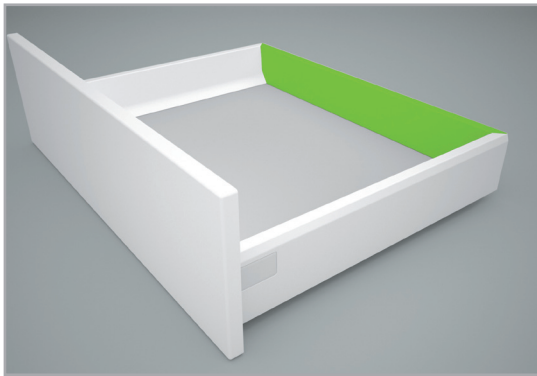

комплект креплений для задней стенки Н.90 из ДСП 16мм (открытый)

артикул	отделка	упаковка
58АХРАА6U000000	серая	50 комплектов