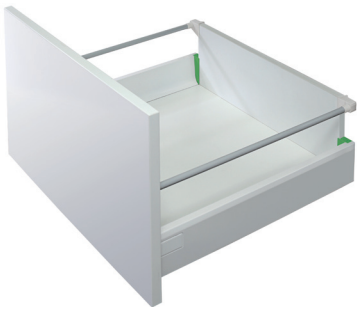

NEW

комплект боковин для ящика Н.90 (левая+правая)

артикул	глубина ящика, мм	отделка	упаковка
42PXCAA6400XA00	400	серая	10

глубина, мм	LU, мм
400	395,5

комплект креплений к фасаду, под шуруп

артикул	отделка	упаковка
58AX10070000000	цинк	100 комплектов

комплект направляющих для ящиков ТЕН полного выдвижения с доводчиком (левая + правая)

артикул	глубина ящика, мм	упаковка
42PXF00740XXA00	400	10

Данные крепления позволяют создавать выдвижной ящик любой ширины и высоты