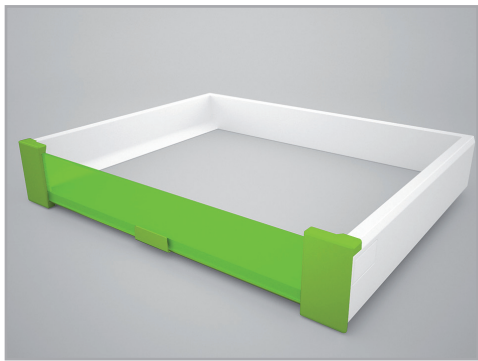

Комплектация внутреннего ящика с профилем фронтальным