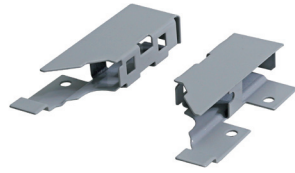

NEW

комплект боковин для ящика Н.90 (левая+правая)

артикул	глубина ящика, мм	отделка	упаковка
42PXCAA6400XA00	400	серая	10

глубина, мм	LU, мм
400	395,5

комплект креплений к фасаду, под шуруп

артикул	отделка	упаковка
58AX10070000000	цинк	100 комплектов

комплект направляющих для ящиков ТЕН полного выдвижения с доводчиком (левая + правая)

артикул	глубина ящика, мм	упаковка
42PXF00740XXA00	400	10

Данные крепления позволяют создавать выдвижной ящик любой ширины и высоты