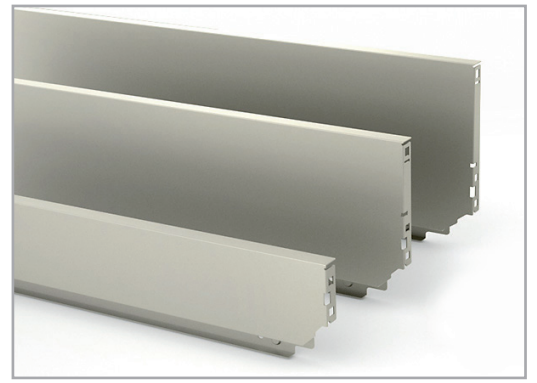

комплект креплений для задней стенки Н.90 из ДСП 16мм (открытый)

артикул	отделка	упаковка
58АХРАА6U000000	серая	50 комплектов

комплект креплений для задней стенки из ДСП 16мм

артикул	высота задней стенки, Н	отделка	упаковка
58АХРАФ10000В00	90	серая	50 комплектов