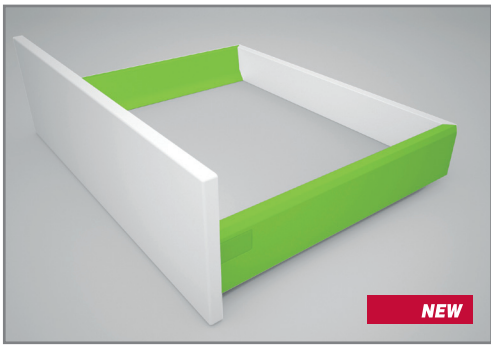

NEW

комплект боковин для ящика Н.90 (левая+правая)

артикул	глубина ящика, мм	отделка	упаковка
42PXCAA6400XA00	400	серая	10

глубина, мм	LU, мм
400	395,5

комплект креплений к фасаду, под шуруп

артикул	отделка	упаковка
58AX10070000000	цинк	100 комплектов