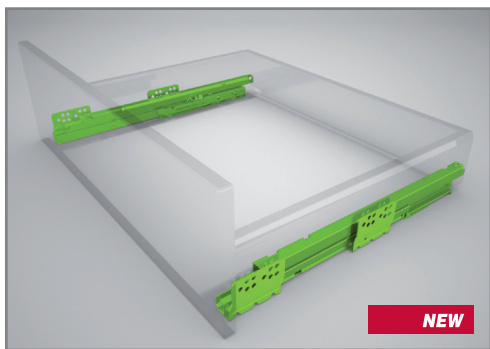

МАКМАРТ

СИСТЕМА ЯЩИКОВ ТЕН ГЛУБИНОЙ 400, ОТДЕЛКА СЕРАЯ

TEN — комплексная система для создания выдвижных ящиков любого размера.

Преимущества системы:

- грузоподъемность направляющих — 45 кг.
- в систему установлено новое поколение доводчиков Slow Motion с продолжительным путем демпфирования, оснащенный системой Final Release, гарантирующей закрытие ящика даже в неблагоприятных условиях.
- повышенная плавность хода «TEN» обеспечивается системой Dual-Synchro (встроенный синхронизатор).
- доводчик Slow Motion, установлен не внутри боковин, а на самой направляющей.
- дно ящика и задняя стенка имеют одинаковую ширину, что позволяет унифицировать раскрой материала.
- система крепления фасада позволяет производить горизонтальную и вертикальную регулировку фасада, а также, в варианте высоких фасадов регулировать угол его наклона относительно каркаса с помощью профиля-расширителя.

NEW

комплект боковин для ящика Н.90 (левая+правая)

артикул	глубина ящика, мм	отделка	упаковка
42PXCAA6400XA00	400	серая	10

глубина, мм	LU, мм
400	395,5

комплект креплений к фасаду, под шуруп

артикул	отделка	упаковка
58AX10070000000	цинк	100 комплектов