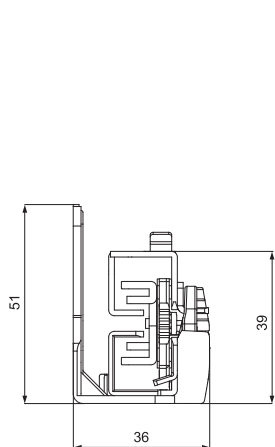

комплект направляющих для ящиков ТЕН полного выдвижения с доводчиком (левая + правая)

артикул	глубина ящика, мм	упаковка
42PXF00740XXA00	400	10