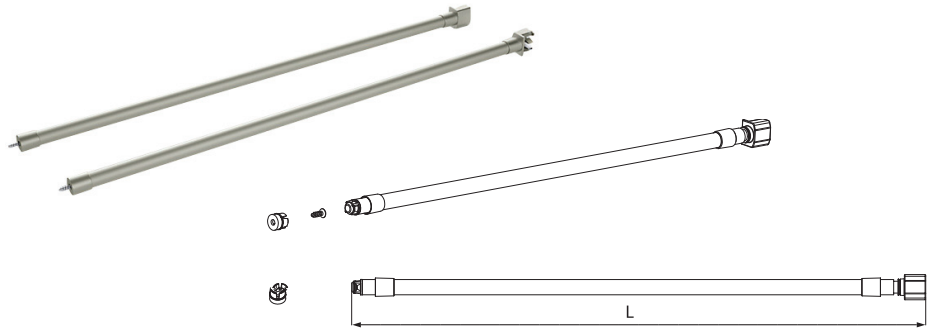

профиль-расширитель под шуруп (комплект 2 штуки)

артикул	L, мм	отделка	упаковка
58RX03A64000000	400	серая	20