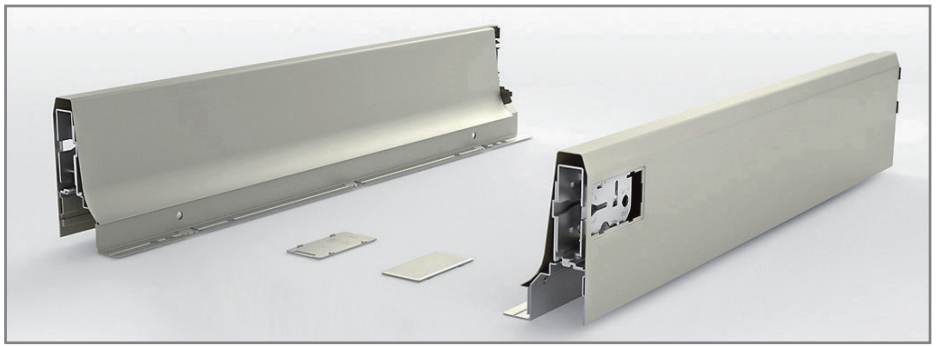

комплект боковин для ящика Н.90 (левая+правая)

артикул	глубина ящика, мм	отделка	упаковка
42PXCAA6400XA00	400	серая	10