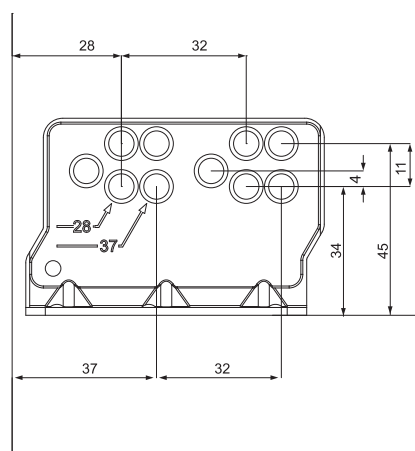

NEW

комплект боковин для ящика Н.90 (левая+правая)

артикул	глубина ящика, мм	отделка	упаковка
42PXCAA6400XA00	400	серая	10

глубина, мм	LU, мм
400	395,5

комплект креплений к фасаду, под шуруп

артикул	отделка	упаковка
58AX10070000000	цинк	100 комплектов

комплект направляющих для ящиков ТЕН полного выдвижения с доводчиком (левая + правая)

артикул	глубина ящика, мм	упаковка
42PXF00740XXA00	400	10

Данные крепления позволяют создавать выдвижной ящик любой ширины и высоты