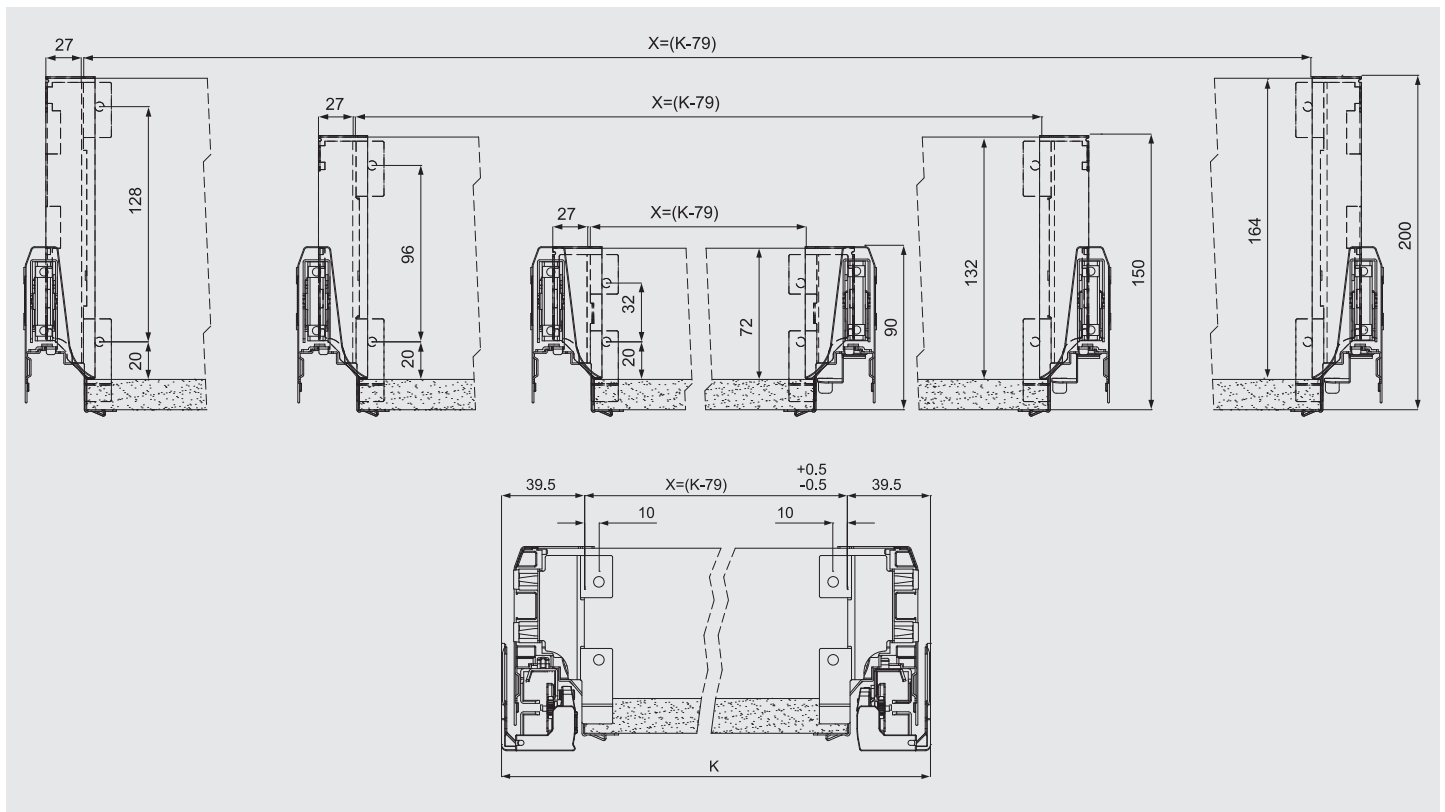

комплект креплений для задней стенки из ДСП 16мм

артикул	высота задней стенки, Н	отделка	упаковка
58АХРАФ10000В00	90	серая	50 комплектов