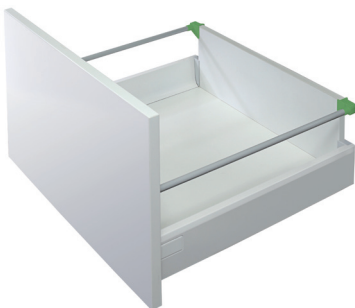

комплект креплений профиль-расширителей для задней стенки из ДСП 16мм (открытый)

артикул	отделка	упаковка
58AXPWS60000000	серая	50 комплектов