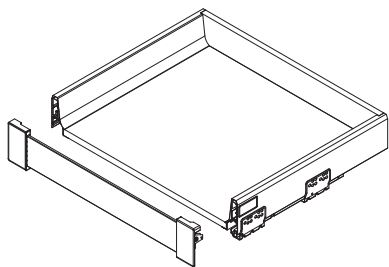

- арт. **58PX4AA61081B00**
  профиль фронтальный алюминиевый L=1081 мм, для внутреннего ящика
   (режется заказчиком на необходимый размер)
- арт. **58AX40S60000B00**
  комплект креплений для внутреннего ящика с профилем фронтальным