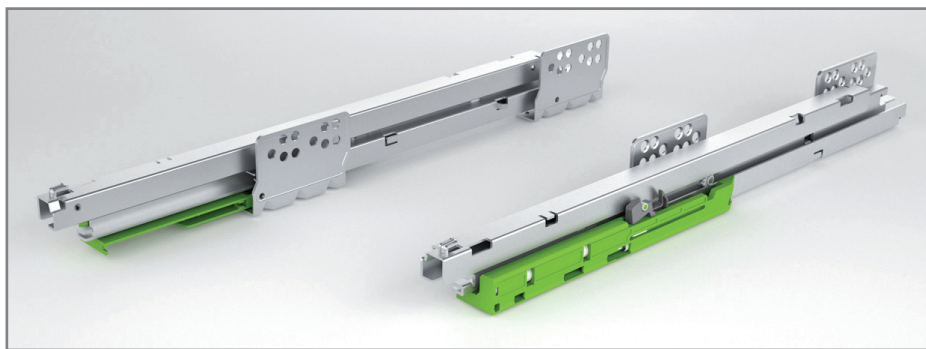

МАКМАРТ

СИСТЕМА ЯЩИКОВ ТЕН ГЛУБИНОЙ 400, ОТДЕЛКА СЕРАЯ

TEN — комплексная система для создания выдвижных ящиков любого размера.

Преимущества системы:

- грузоподъемность направляющих — 45 кг.
- в систему установлено новое поколение доводчиков Slow Motion с продолжительным путем демпфирования, оснащенный системой Final Release, гарантирующей закрытие ящика даже в неблагоприятных условиях.
- повышенная плавность хода «TEN» обеспечивается системой Dual-Synchro (встроенный синхронизатор).
- доводчик Slow Motion, установлен не внутри боковин, а на самой направляющей.
- дно ящика и задняя стенка имеют одинаковую ширину, что позволяет унифицировать раскрой материала.
- система крепления фасада позволяет производить горизонтальную и вертикальную регулировку фасада, а также, в варианте высоких фасадов регулировать угол его наклона относительно каркаса с помощью профиля-расширителя.

NEW

комплект боковин для ящика Н.90 (левая+правая)

артикул	глубина ящика, мм	отделка	упаковка
42PXCAA6400XA00	400	серая	10

глубина, мм	LU, мм
400	395,5

комплект креплений к фасаду, под шуруп

артикул	отделка	упаковка
58AX10070000000	цинк	100 комплектов

комплект направляющих для ящиков ТЕН полного выдвижения с доводчиком (левая + правая)

артикул	глубина ящика, мм	упаковка
42PXF00740XXA00	400	10

Данные крепления позволяют создавать выдвижной ящик любой ширины и высоты