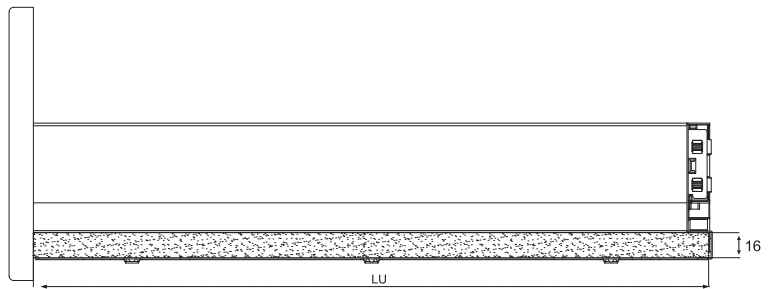

NEW

комплект боковин для ящика Н.90 (левая+правая)

артикул	глубина ящика, мм	отделка	упаковка
42PXCAA6400XA00	400	серая	10

глубина, мм	LU, мм
400	395,5

комплект креплений к фасаду, под шуруп

артикул	отделка	упаковка
58AX10070000000	цинк	100 комплектов