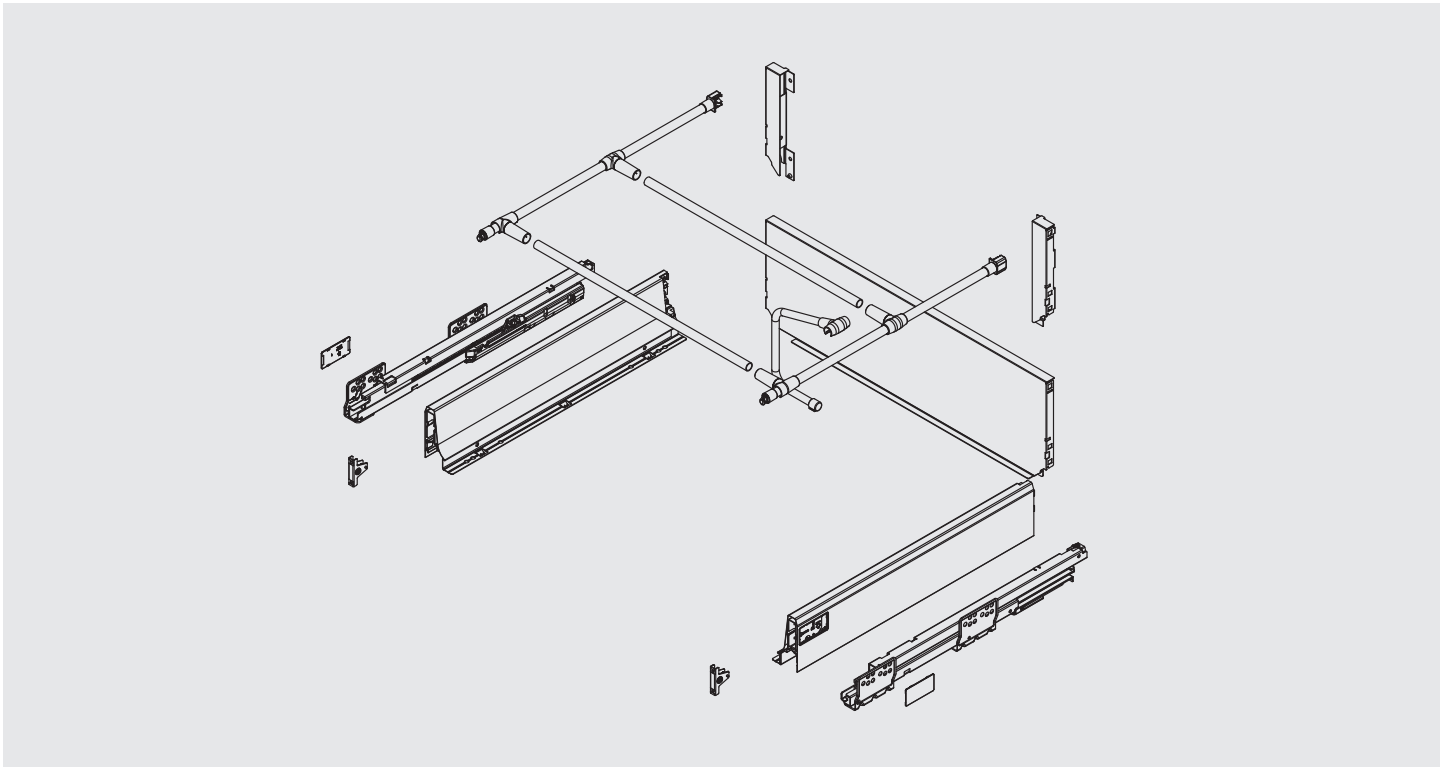

комплект креплений профиль-расширителей для задней стенки из ДСП 16мм (открытый)

артикул	отделка	упаковка
58AXPWS60000000	серая	50 комплектов