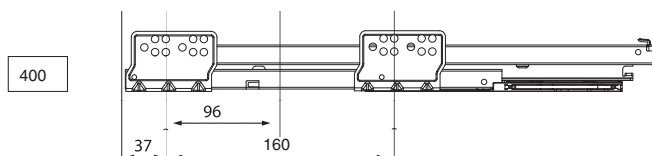

комплект направляющих для ящиков ТЕН полного выдвижения с доводчиком (левая + правая)

артикул	глубина ящика, мм	упаковка
42PXF00740XXA00	400	10