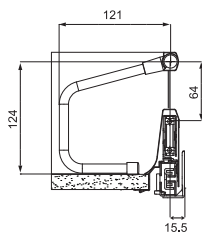

58DXC1S60000000 разделитель H.64 для задней стенки H.150

58DXS1S60000000 разделитель H.96 для задней стенки H.200

артикул	отделка	упаковка
58DXC1S60000000	серая	20 штук
58DXS1S60000000	серая	20 штук