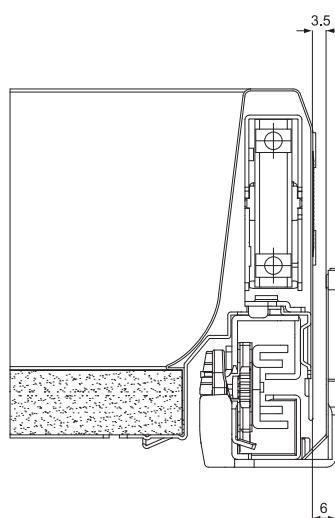

NEW

комплект боковин для ящика Н.90 (левая+правая)

артикул	глубина ящика, мм	отделка	упаковка
42PXCAA6400XA00	400	серая	10

глубина, мм	LU, мм
400	395,5

комплект креплений к фасаду, под шуруп

артикул	отделка	упаковка
58AX10070000000	цинк	100 комплектов

комплект направляющих для ящиков ТЕН полного выдвижения с доводчиком (левая + правая)

артикул	глубина ящика, мм	упаковка
42PXF00740XXA00	400	10

Данные крепления позволяют создавать выдвижной ящик любой ширины и высоты