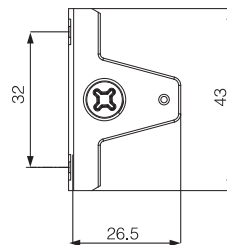

NEW

комплект боковин для ящика Н.90 (левая+правая)

артикул	глубина ящика, мм	отделка	упаковка
42PXCAA6400XA00	400	серая	10

глубина, мм	LU, мм
400	395,5

комплект креплений к фасаду, под шуруп

артикул	отделка	упаковка
58AX10070000000	цинк	100 комплектов

комплект направляющих для ящиков ТЕН полного выдвижения с доводчиком (левая + правая)

артикул	глубина ящика, мм	упаковка
42PXF00740XXA00	400	10

Данные крепления позволяют создавать выдвижной ящик любой ширины и высоты