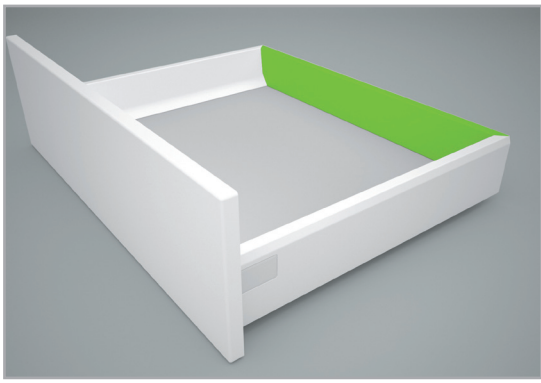

задняя стенка металлическая Н.90

артикул	ширина каркаса, мм	L, мм	отделка	упаковка
58РХРАА64516000	450	383,5	серая	20 штук
58РХРАА66016000	600	533,5	серая	20 штук
58РХРАА69016000	900	833,5	серая	20 штук