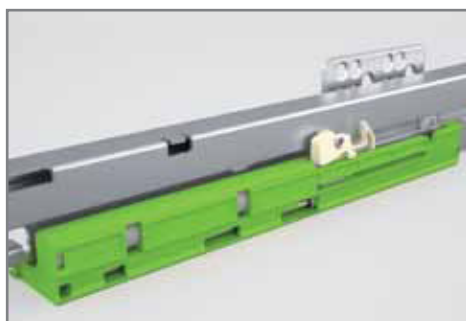

комплект направляющих для ящиков ТЕН полного выдвижения с доводчиком (левая + правая)

артикул	глубина ящика, мм	упаковка
42PXF00740XXA00	400	10