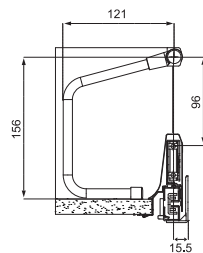

58DXC1S60000000 разделитель H.64 для задней стенки H.150

58DXS1S60000000 разделитель H.96 для задней стенки H.200

артикул	отделка	упаковка
58DXC1S60000000	серая	20 штук
58DXS1S60000000	серая	20 штук