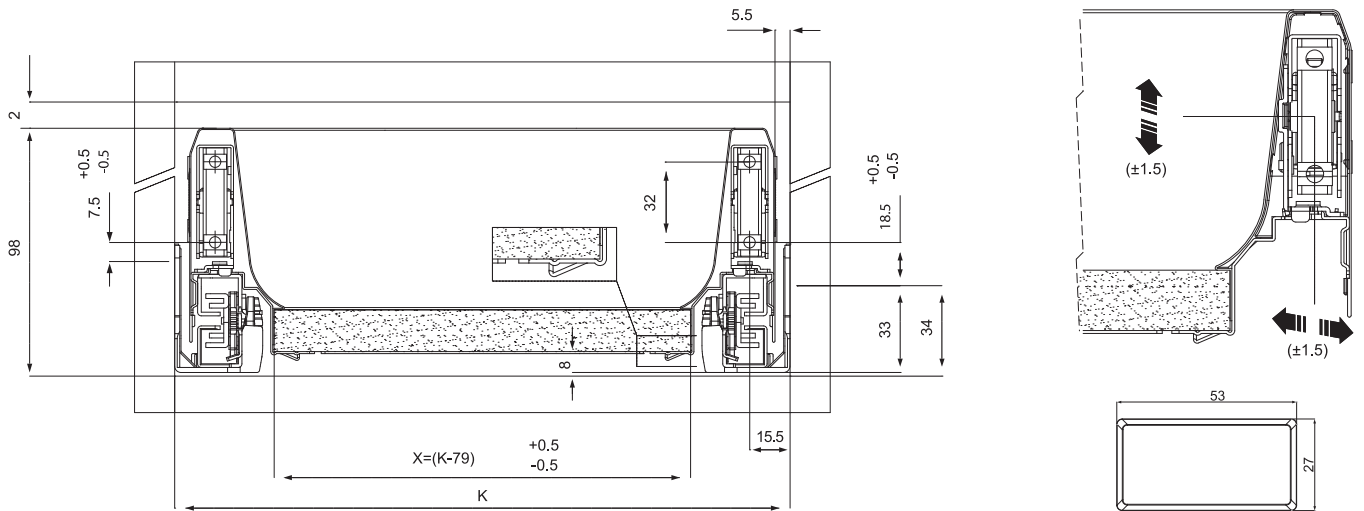

NEW

комплект боковин для ящика Н.90 (левая+правая)

артикул	глубина ящика, мм	отделка	упаковка
42PXCAA6400XA00	400	серая	10

глубина, мм	LU, мм
400	395,5

комплект креплений к фасаду, под шуруп

артикул	отделка	упаковка
58AX10070000000	цинк	100 комплектов