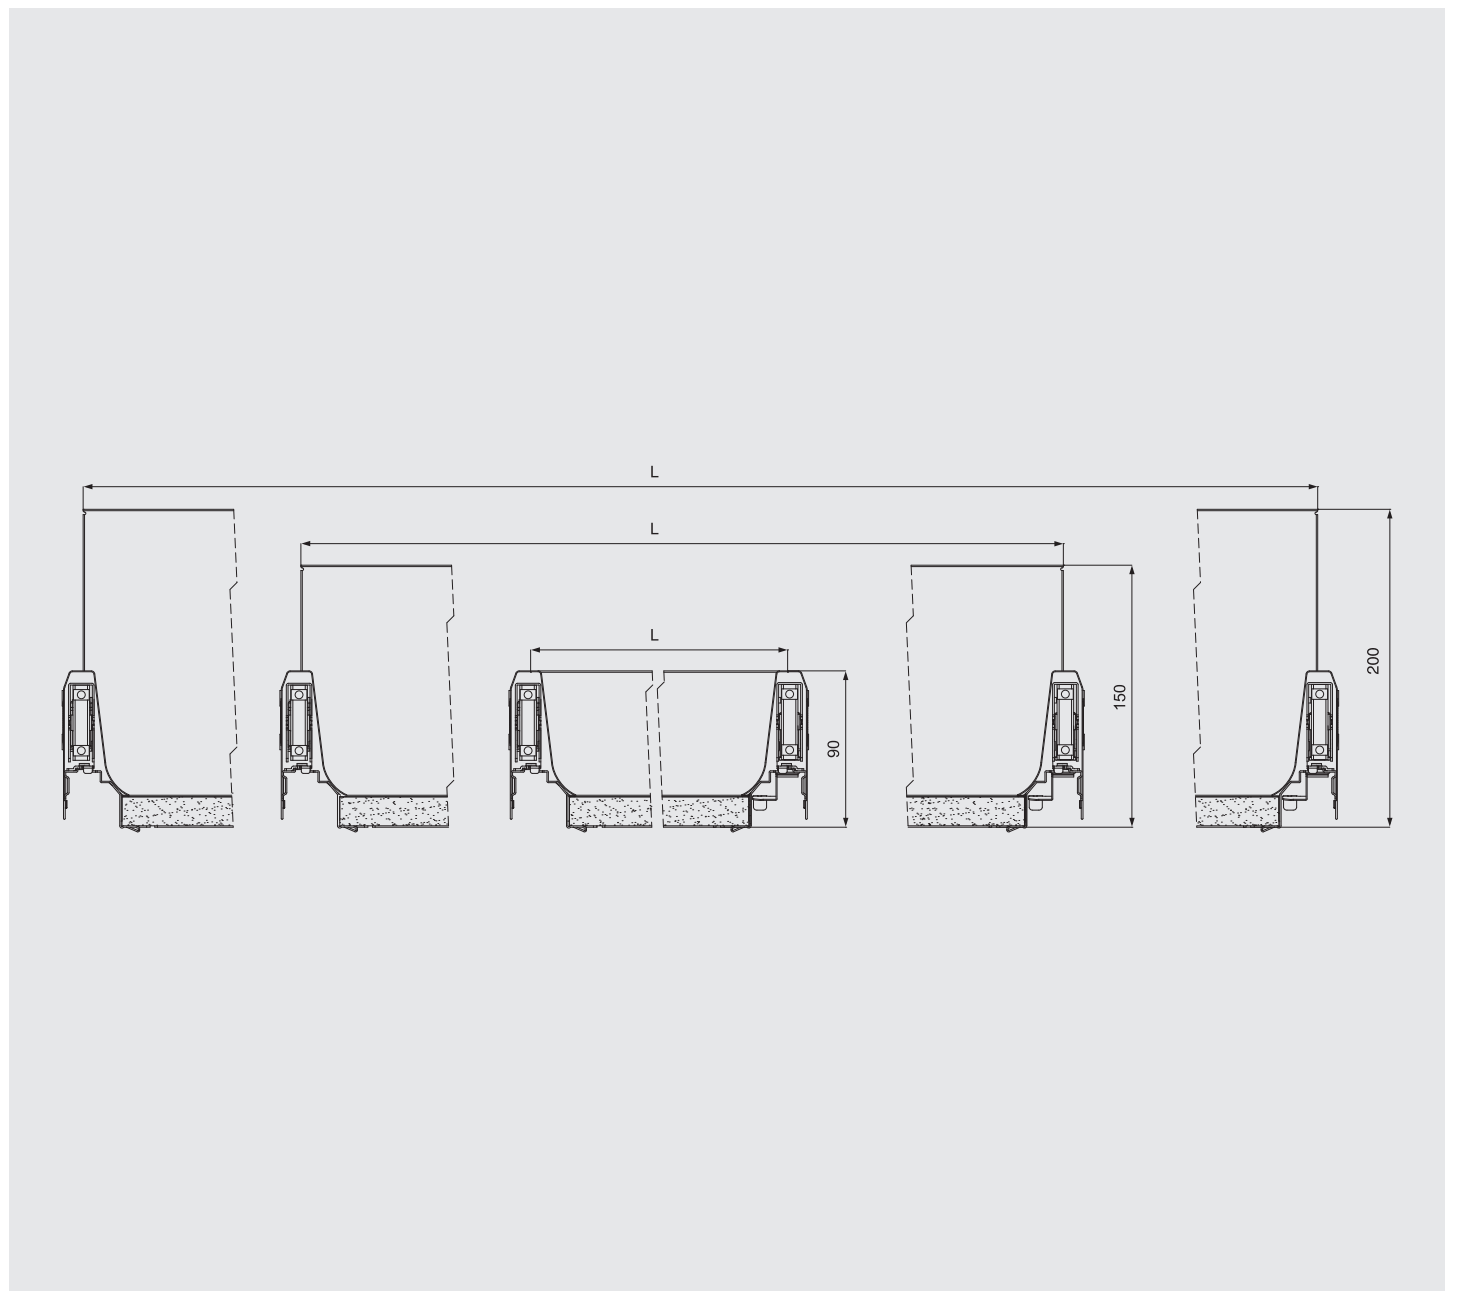

задняя стенка металлическая Н.90

артикул	ширина каркаса, мм	L, мм	отделка	упаковка
58РХРАА64516000	450	383,5	серая	20 штук
58РХРАА66016000	600	533,5	серая	20 штук
58РХРАА69016000	900	833,5	серая	20 штук