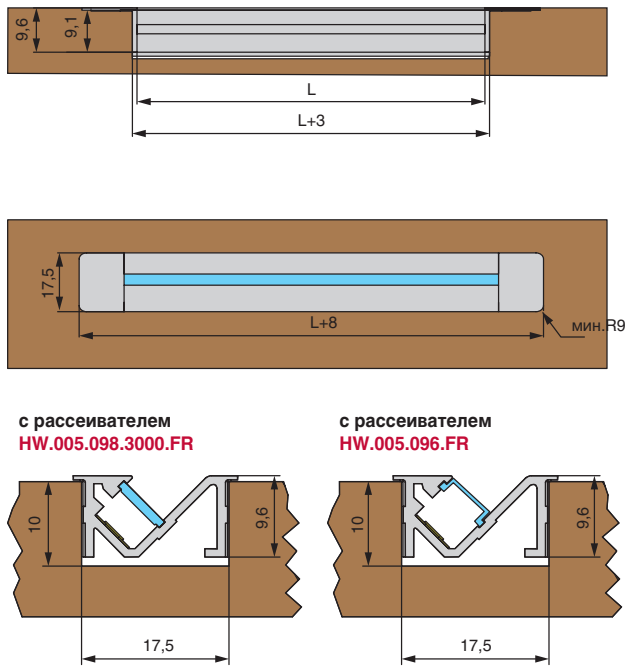

УСТАНОВКА В ПАЗ БЕЗ КЛИПСЫ