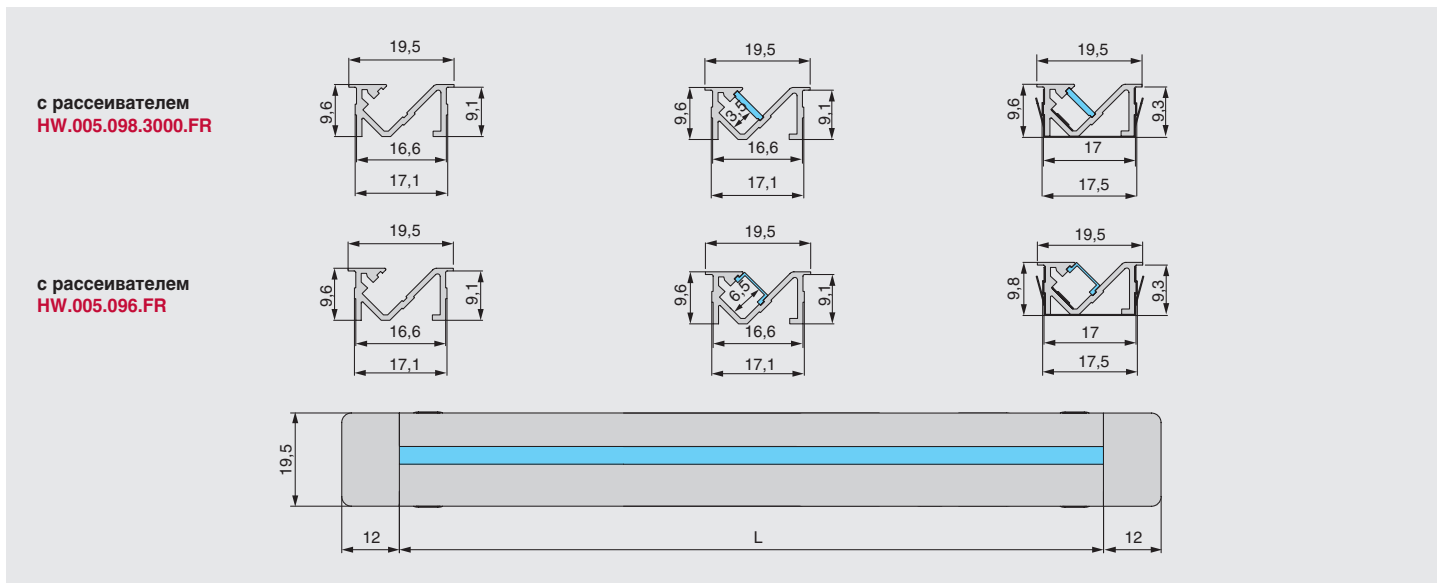

ГАБАРИТНЫЕ И УСТАНОВОЧНЫЕ РАЗМЕРЫ