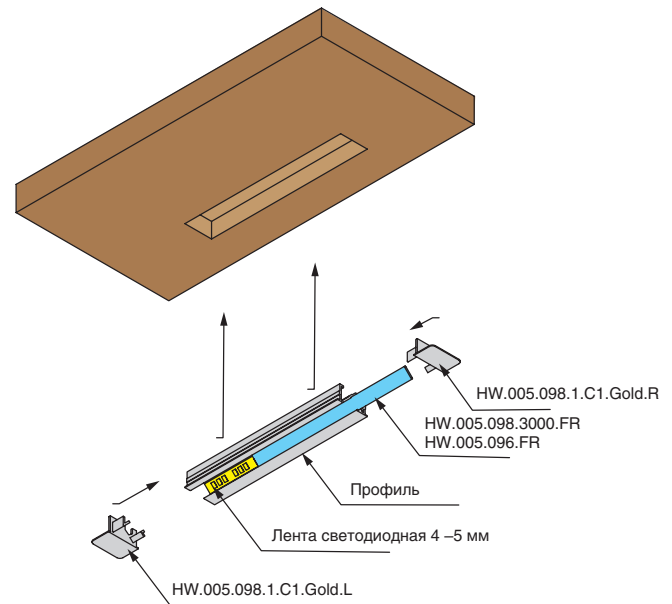

УСТАНОВКА В ПАЗ БЕЗ КЛИПСЫ