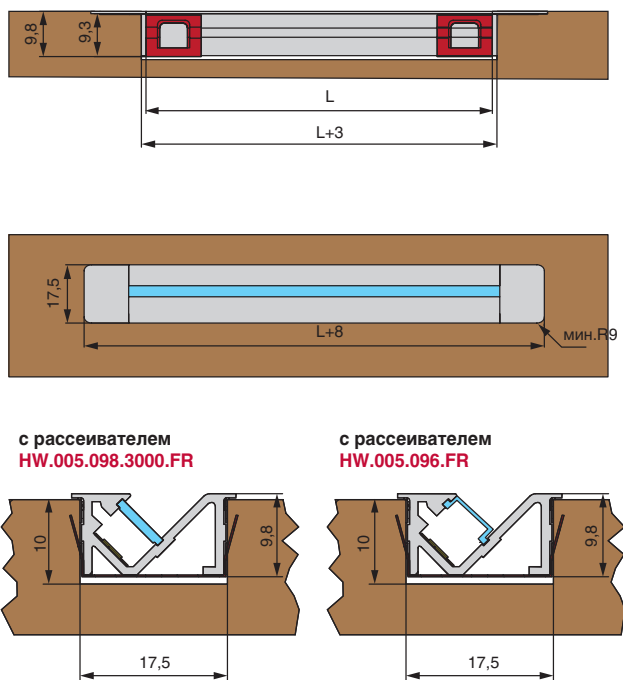

профиль 2210 для LED подсветки врезной, L=3100 мм, отделка золото шлифованное (анодировка)

Отделка	Золото шлифованное (анодировка)
Артикул	HW.005.098.3000.PR.Gold
Габаритные размеры (Д x Ш x В), мм	3100 x 19,5 x 9,6
Ширина площадки под ленту, мм	5,5
Для LED лент шириной, мм	4/5
Вариант установки	врезной
Направление светового потока	под углом
Применение	встраиваемый
Материал	алюминий
Упаковка, шт.	1

ГАБАРИТНЫЕ И УСТАНОВОЧНЫЕ РАЗМЕРЫ

УСТАНОВКА В ПАЗ БЕЗ КЛИПСЫ

УСТАНОВКА В ПАЗ С КЛИПСОЙ

Монтаж рассеивателя:
HW.005.096.FR

Монтаж рассеивателя:
HW.005.098.3000.FR

ширина ленты
4 – 5 мм

Обратите внимание на необходимые дополнения и аксессуары.