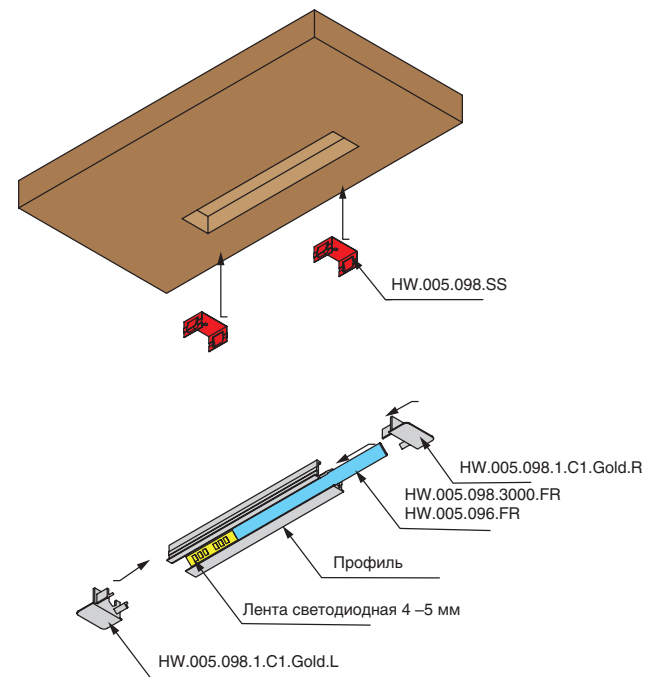

УСТАНОВКА В ПАЗ С КЛИПСОЙ