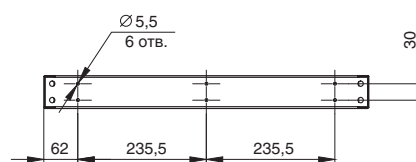

опора для стола Galileo Telescopica

артикул	высота Н, мм	материал	отделка	упаковка, шт.
10705840595010	840-870	металл	хром глянец	1