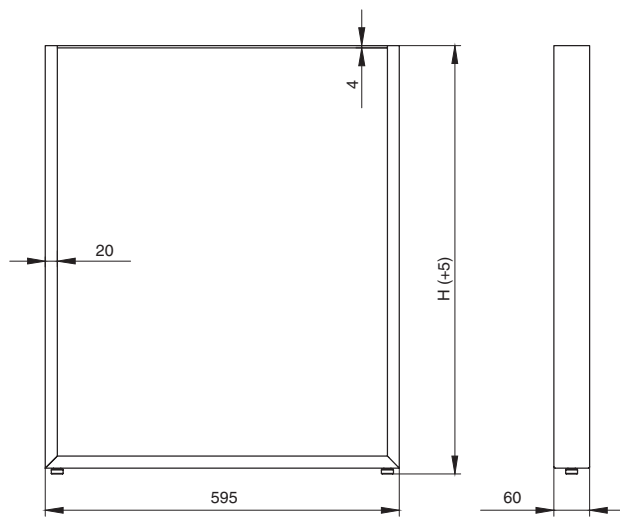

отделка

010 – хром глянец

XXX – переменный индекс, см. таблицу
арт. 10700XXX595010

опора для стола Galileo

артикул	высота Н, мм	материал	отделка	упаковка, шт.
10700720595010	720	металл	хром глянец	1
10700820595010	820	металл	хром глянец	1

отделка

010 – хром глянец

опора для стола Galileo Telescopica

артикул	высота Н, мм	материал	отделка	упаковка, шт.
10705840595010	840-870	металл	хром глянец	1