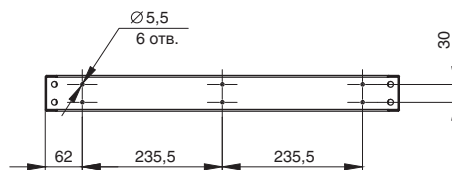

отделка

010 – хром глянец

XXX – переменный индекс, см. таблицу
арт. 10700XXX595010

опора для стола Galileo

артикул	высота Н, мм	материал	отделка	упаковка, шт.
10700720595010	720	металл	хром глянец	1
10700820595010	820	металл	хром глянец	1

отделка

010 – хром глянец

опора для стола Galileo Telescopica

артикул	высота Н, мм	материал	отделка	упаковка, шт.
10705840595010	840-870	металл	хром глянец	1