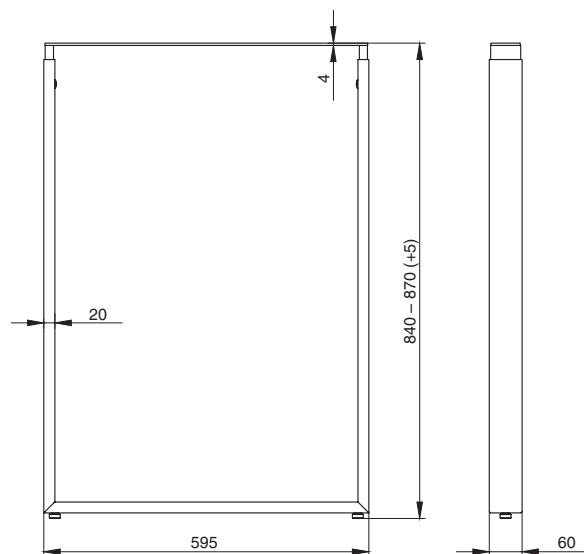

опора для стола Galileo Telescopica

артикул	высота Н, мм	материал	отделка	упаковка, шт.
10705840595010	840-870	металл	хром глянец	1