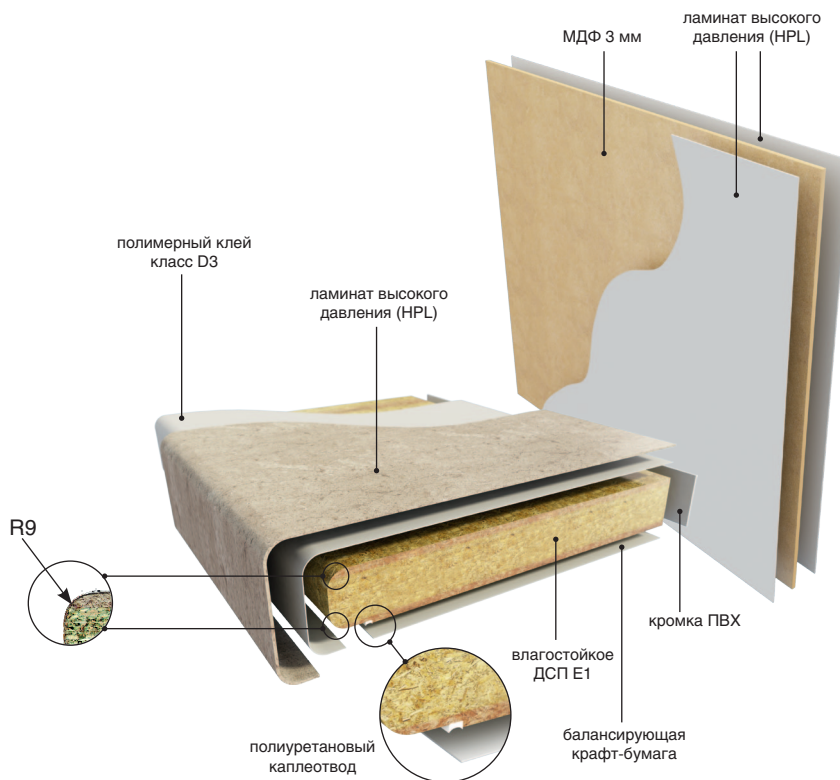

СТОЛЕШНИЦА 135.ALV ДУБ СКАЛЬНЫЙ

135.ALV Дуб скальный

наименование	артикул	длина	ширина	толщина	наличие	тип
Столешница	TID05-D-138	4200	600	38,8	склад	
Столешница		4200	1200	38,8	заказ	
Стеновая панель	04311626	4200	600	5	склад	
Кромка	STLAM34NGLUE135	4200	34		склад	без клея
	STLAM45WGLUE135	4200	45		склад	с клеєм