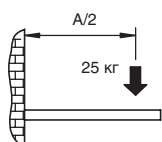

MN188.200.51

MN188.200.52

менсолдержатель складной

артикул	A, мм	материал	отделка	упаковка, шт.
MN188.200.51	208	сталь	белая	60
MN188.200.52	208	сталь	коричневая	60

Максимальная нагрузка указана на один менсолдержатель при условии, что фиксация к стене произведена надлежащим образом, а так же при равномерном распределении нагрузки на расстоянии $A/2$.