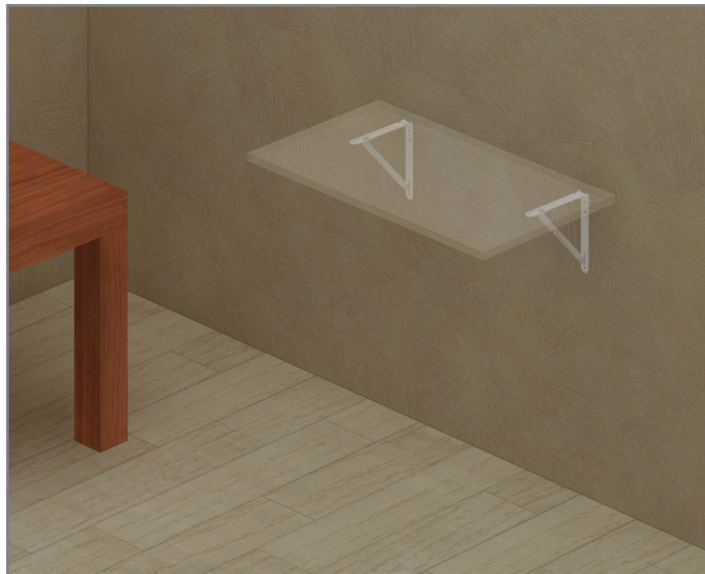

МАКМАРТ

представляет

МЕНСОЛОДЕРЖАТЕЛИ СКЛАДНЫЕ MN188

Менсолодержатель складной предназначен для создания раскладных полок и столешниц. Простой, удобный и функциональный механизм, полностью выполненный из стали, идеально подходит для крепления к стене или другой вертикальной поверхности. Он незаменим в небольшой квартире, малогабаритной кухне, на балконе, в детской комнате и не только. Это оптимальный вариант для полок и столешниц, которые большую часть времени не используются, и могут быть разложены при необходимости. Данный менсолодержатель позволяет создать дополнительную рабочую поверхность, которую всегда можно легко убрать. Максимальная нагрузка на один менсолодержатель составляет 25 кг.

В складской программе представлен в двух вариантах отделки – белой и коричневой.

МАКМАРТ
components and mechanisms for furniture industries

Логистический комплекс Мытищи
г. Мытищи, ул. 1-я Новая, стр. 57
тел: (495) 582-20-01, 582-20-27,
582-21-07, 592-12-92
e-mail: contact.mitschi@makmart.ru

Логистический комплекс Юг
Ленинский район, село Молоково,
территория ОАО «Молоково-Зоветснаб»
тел.: +7 (498) 540-25-63, 540-25-64
e-mail: contact.south@makmart.ru

Санкт-Петербург
тел: +7 (812) 606-68-55, 606-68-56,
606-68-57

Екатеринбург
тел: +7 (343) 359-29-90, 359-29-93

Ростов-на-Дону
тел: +7 (863) 278-89-41, 278-89-42

Новосибирск
тел: +7 (383) 314-79-99, 314-88-58

Казань
тел: +7 (843) 570-31-48, 570-31-78

Калининград
тел: +7 (4012) 605-407

Москва
тел: +7 (495) 974-62-85, 974-62-86,
974-62-87, 785-11-41, 785-11-45
факс: (495) 974-61-48
e-mail: contact@makmart.ru

www.makmart.ru

онлайн-каталог

www.katalog.makmart.ru

Армавир: +7 (86137) 217-62, 556-05,
+7 (8918) 190-48-11
Владивосток: +7(423)234-1001,
+7(924)731-68-01
Вологда: +7 (8172) 53-82-74
Вологда: +7 (8172) 78-77-76, 78-77-01
Воронеж: +7 (473) 2-610-810, 2-392-392
Иркутск: +7 (3952) 50-33-77, 50-33-88

Иваново: +7 (4932) 35-33-34, 35-33-35
Краснодар: +7 (861) 239-79-04, 239-69-00
Кострома: +7 (4942) 37-01-81, 45-36-11
Красноярск: +7 (391) 272-67-55, 228-67-55
Минск: +375 (17) 385-23-92
Нижний Новгород: +7 (831) 272-17-80,
275-92-80
Новороссийск: +7 (8617) 269-022

Пятигорск: +7 (87961) 62-777, 61-061
Пермь: +7 (342) 261-04-86, 282-26-49
Рязань: +7 (4912) 38-90-03, 34-80-61
Самара: +7 (846) 977-75-37, 977-75-47
Саратов: +7 (8452) 75-17-38, 75-06-16
Ставрополь: +7 (8652) 94-71-59,
+7 (928) 444-19-36
Тула: +7 (4872) 70-06-86, 38-54-94

Тольятти: +7 (8482) 69-50-27, 69-50-29/30
Уральск: +7 (7112) 54-24-12
Уфа: +7 (347) 246-46-04/08, 298-50-28
Хабаровск: +7 (4212) 454-604, 941-284
Череповец: +7 (8202) 28-93-63, 28-13-53
Ярославль: +7 (4852) 45-93-83, 20-82-08