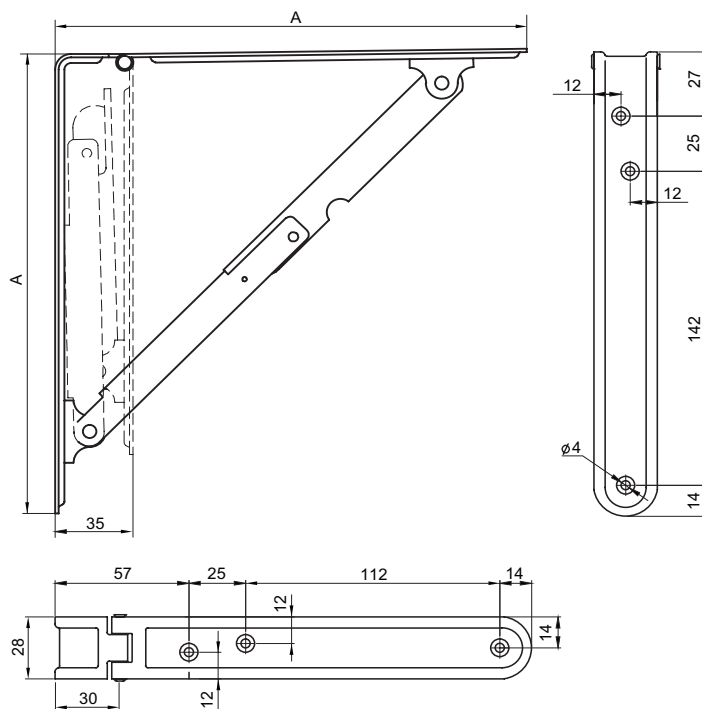

MN188.200.51

MN188.200.52

менсолдержатель складной

артикул	A, мм	материал	отделка	упаковка, шт.
MN188.200.51	208	сталь	белая	60
MN188.200.52	208	сталь	коричневая	60

Максимальная нагрузка указана на один менсолдержатель при условии, что фиксация к стене произведена надлежащим образом, а так же при равномерном распределении нагрузки на расстоянии $A/2$.