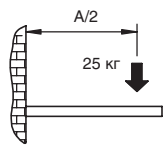

менсолдержатель складной

артикул	A, мм	материал	отделка	упаковка, шт.
MN188.300.51	314	сталь	белая	40
MN188.300.52	314	сталь	коричневая	40

Максимальная нагрузка указана на один менсолдержатель при условии, что фиксация к стене произведена надлежащим образом, а так же при равномерном распределении нагрузки на расстоянии A/2.