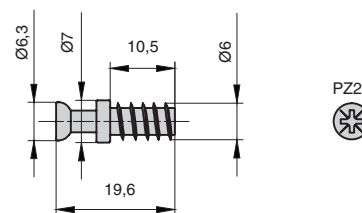

СТЯЖКА ЭКСЦЕНТРИКОВАЯ VG20 ДЛЯ ДСП 16 мм

Новинка складской программы - эксцентрикивые стяжки 7047 типа VG. Их важной особенностью является качество пластикового корпуса: при запрессовке стяжек в ДСП вы никогда не столкнетесь со сколами пластика на ДСП. Еще одной особенностью данных стяжек является как вертикальный, так и горизонтальный монтаж стяжки на шток.

стяжка эксцентриксовая VG20 для ДСП 16 мм

артикул	материал	цвет	упаковка, шт.
7047/695/16	пластик/замак	серебристый металлик	100/500

шток-евровинт для стяжки эксцентриксовой V20 и VG20

артикул	материал	отделка	упаковка, шт.
11450/001/7,0/11	сталь	цинк	100