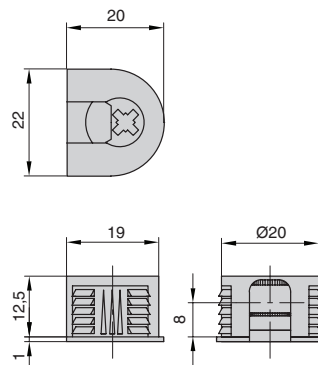

СТЯЖКА ЭКСЦЕНТРИКОВАЯ VG20 ДЛЯ ДСП 16 мм

Новинка складской программы - эксцентрикивые стяжки 7047 типа VG. Их важной особенностью является качество пластикового корпуса: при запрессовке стяжек в ДСП вы никогда не столкнетесь со сколами пластика на ДСП. Еще одной особенностью данных стяжек является как вертикальный, так и горизонтальный монтаж стяжки на шток.

стяжка эксцентриксовая VG20 для ДСП 16 мм

артикул	материал	цвет	упаковка, шт.
7047/695/16	пластик/замак	серебристый металлик	100/500

шток-евровинт для стяжки эксцентриксовой V20 и VG20

артикул	материал	отделка	упаковка, шт.
11450/001/7,0/11	сталь	цинк	100