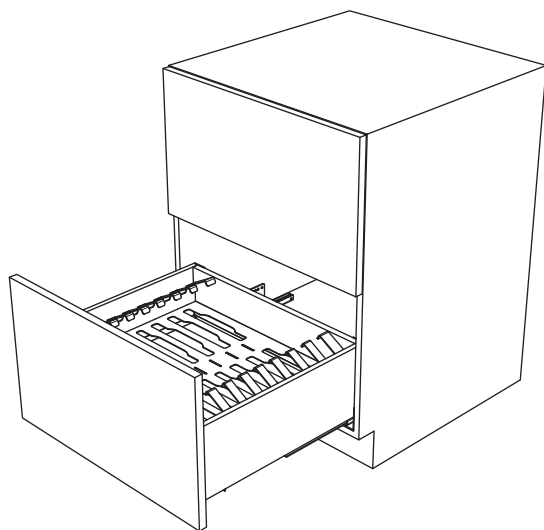

СУШКА ДЛЯ ЯЩИКА В НИЖНЮЮ БАЗУ 600, ОТДЕЛКА ORION GREY

Сушка для ящика в нижнюю базу 600, в отделке «орион грей». Преимущество данной модели сушки в том, что она, фактически, не требует установки, а просто вкладывается в выдвижной ящик, как лоток для столовых приборов. Любой ящик с фасадом H360 мм можно таким образом превратить в сушку для посуды в нижней базе. Данная модель сушки в нижнюю базу подходит к следующим моделям ящиков:

* Данная сушка совместима с системой ящиков Indigo и системой ящиков Legrabox от Blum, а также аналогами, имеющими схожие размеры внутреннего пространства ящика.

ТЕХНИЧЕСКАЯ ИНФОРМАЦИЯ

ИНСТРУКЦИЯ ПО УСТАНОВКЕ

Шаг 1

В установленный ящик просто вкладываем сушку

ВАЖНО:

Сушка устанавливается в ящик с фасадом 360 мм.

Сушку можно устанавливать в ящики:

- Indigo/Indigo2 H=175
- Indigo/Indigo2 H=90
- Indigo/Indigo2 H=90 + комплект рейлингов.

Шаг 2

Ящик просто задвигаем, сушка установлена.

ВАЖНО:

Сушки в нижнюю базу предусматривают размещение в ней посуды после посудомоечной машины.

Рекомендуемое сочетание:

M-IND2.KIT.500C.OG
комплект ящика Indigo H = 175,
L = 500, отделка орион серый