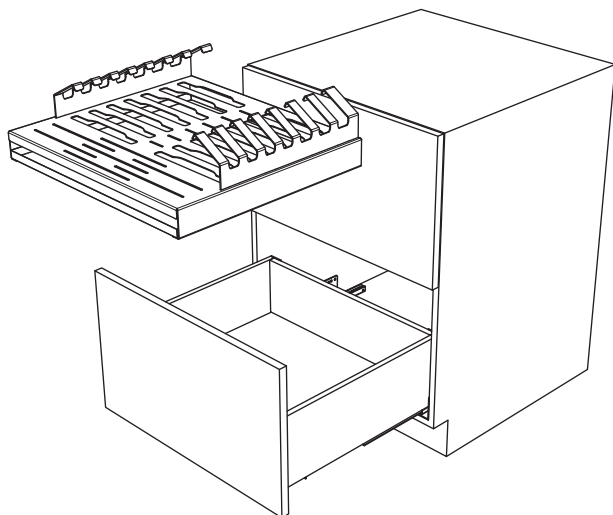

Шаг 1

В установленный ящик просто вкладываем сушку

ВАЖНО:

Сушка устанавливается в ящик с фасадом 360 мм.

Сушку можно устанавливать в ящики:

- Indigo/Indigo2 H=175
- Indigo/Indigo2 H=90
- Indigo/Indigo2 H=90 + комплект рейлингов.

Шаг 2

Ящик просто задвигаем, сушка установлена.

ВАЖНО:

Сушки в нижнюю базу предусматривают размещение в ней посуды после посудомоечной машины.

Рекомендуемое сочетание:

M-IND2.KIT.500C.OG
комплект ящика Indigo H = 175,
L = 500, отделка орион серый