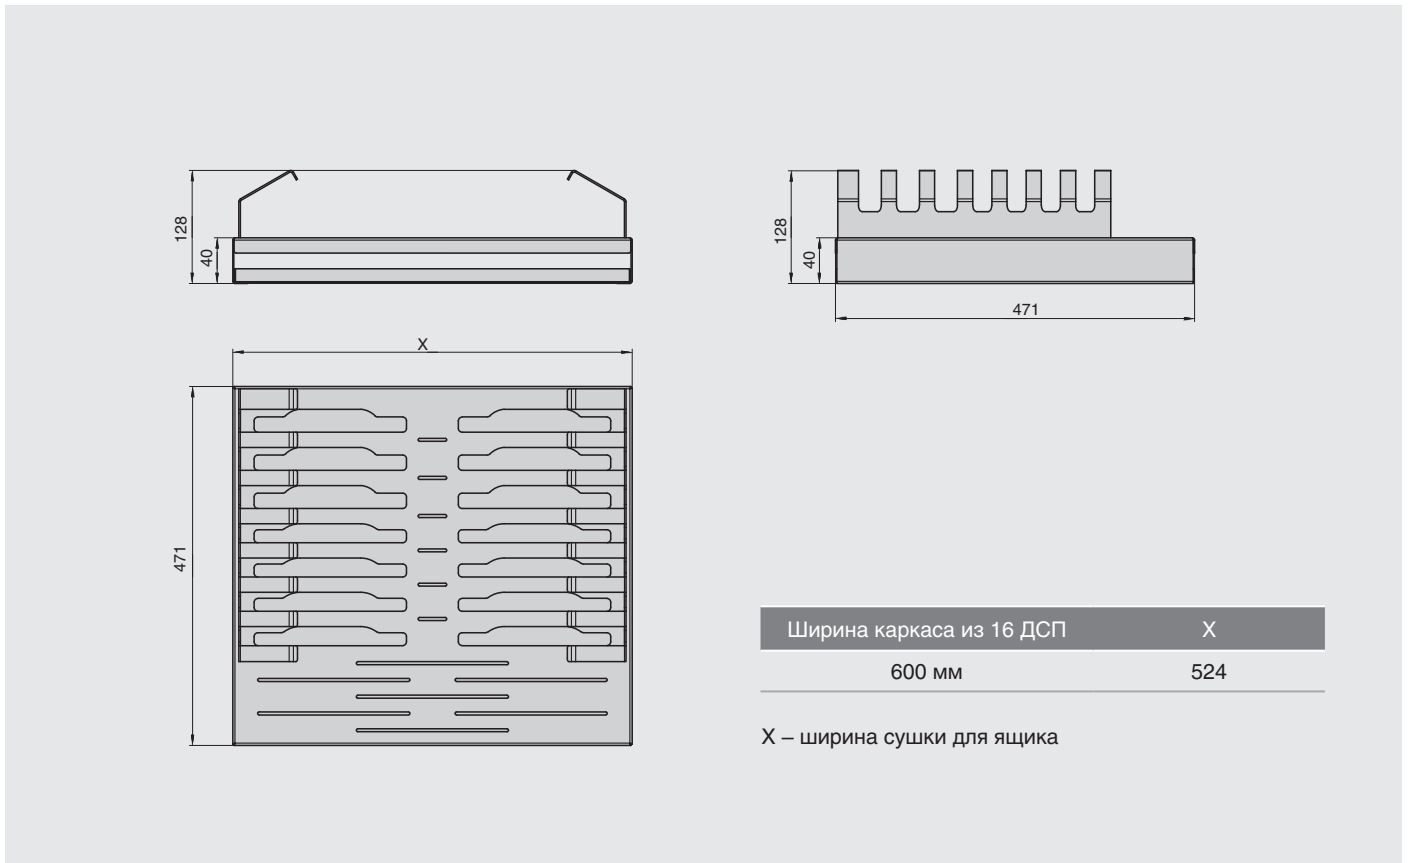

Комплектация:

- сушка для ящика в нижнюю базу 600 мм - 1 шт.
- лоток для сушки в нижнюю базу - 1 шт.

сушка для ящика в нижнюю базу 600 мм, отделка орион грей

артикул	ДСП	ширина каркаса, мм	совместимость с ящиками	материал	отделка	упаковка
SK.01.600.7016	16	600	Indigo*	сталь	орион грей	1 комплект

* Данная сушка совместима с системой ящиков Indigo и системой ящиков Legrabox от Blum, а также аналогами, имеющими схожие размеры внутреннего пространства ящика.

ТЕХНИЧЕСКАЯ ИНФОРМАЦИЯ

ИНСТРУКЦИЯ ПО УСТАНОВКЕ