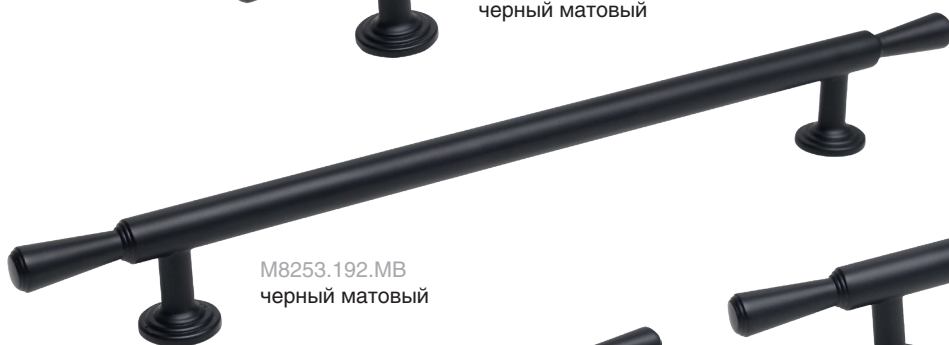

CLASSIC

В КЛАССИЧЕСКОМ СТИЛЕ

M8253.256.MB
черный матовый

M8253.192.MB
черный матовый

M8253.096.MB
черный матовый

M8253.128.MB
черный матовый

M8253.K.MB
черный матовый

артикул	L	L1	материал	
M8253.K.MB	70	—	замак	50
M8253.096.MB	174	96	замак	25
M8253.128.MB	206	128	замак	20
M8253.192.MB	270	192	замак	25
M8253.256.MB	334	256	замак	20

Варианты отделки:

...YN
никель
матовый

...BV
золото
шлифованное

...MB
черный
матовый

*  комплектуется винтами M4x25 – в соответствии с количеством отверстий

MAKMART
components and mechanisms for furniture industries