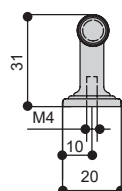

Варианты отделки:

...YN
никель
матовый

...BV
золото
шлифованное

...MB
черный
матовый

*  комплектуется винтами M4x25 – в соответствии с количеством отверстий

MAKMART
components and mechanisms for furniture industries