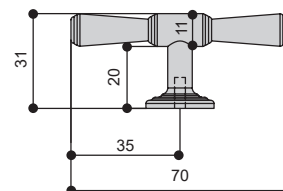

Варианты отделки:

...YN
никель
матовый

...BV
золото
шлифованное

...MB
черный
матовый

*  комплектуется винтами M4x25 – в соответствии с количеством отверстий

MAKMART
components and mechanisms for furniture industries