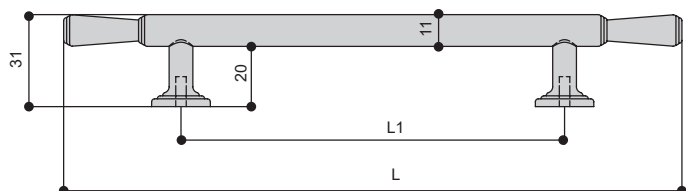

Варианты отделки:

...YN
никель
матовый

...BV
золото
шлифованное

...MB
черный
матовый

*  комплектуется винтами M4x25 – в соответствии с количеством отверстий

MAKMART
components and mechanisms for furniture industries