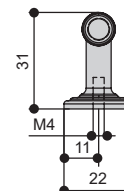

Варианты отделки:

...YN
никель
матовый

...BV
золото
шлифованное

...MB
черный
матовый

*  комплектуется винтами M4x25 – в соответствии с количеством отверстий

MAKMART
components and mechanisms for furniture industries