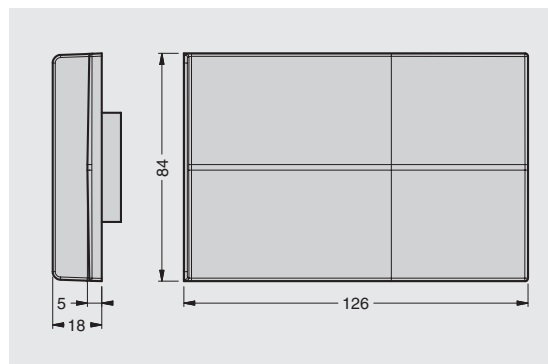

807.XL.RV

подвеска каркаса усиленная

нагрузка **100 кг**
 регулировка по глубине **0 - 18 мм**
 регулировка по высоте **0 - 20 мм**

артикул	максимальная нагрузка, кг	материал	отделка	упаковка, шт.
807.XL.Z1.RV.DX (правая)	100	сталь	цинк	50
807.XL.Z1.RV.SX (левая)	100	сталь	цинк	50

Рекомендуемое сочетание:

арт. 807.XL
крышечка декоративная для
подвески арт.807.XL.RV

арт. 897.AS.Z1.XL.90
кронштейн 120x90мм для
подвески полок арт.807.XL.RV

крышечка декоративная для подвески арт.807.XL.RV

артикул	материал	цвет	упаковка, шт.
807.XL.01.RV.00	ПС	белый	200
807.XL.04.RV.00	ПС	коричневый	200

ПС-полистирол

Реальный цвет материалов может отличаться от изображенного на фотографиях

коричневая

белая

кронштейн 120x90мм для подвески полок арт.807.XL