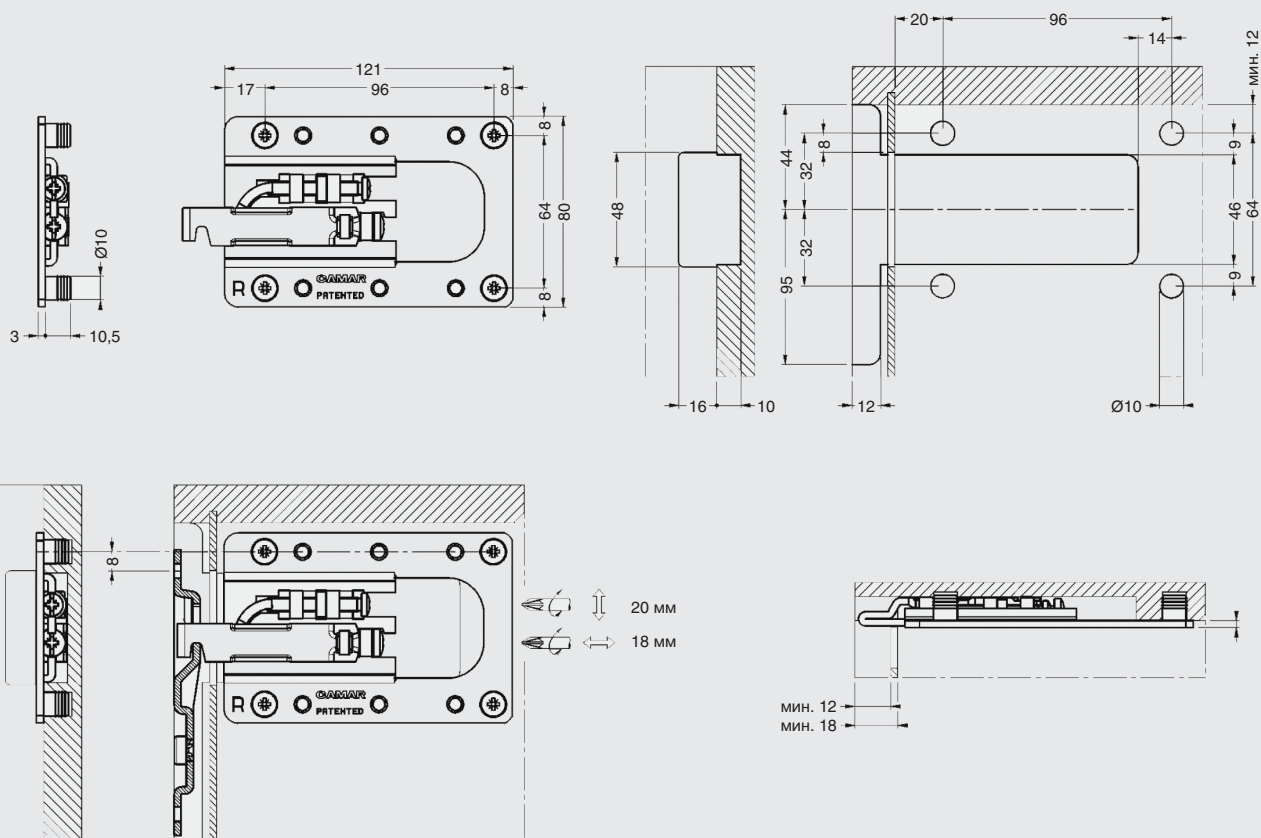

807.XL.RV

подвеска каркаса усиленная

нагрузка **100 кг**
 регулировка по глубине **0 - 18 мм**
 регулировка по высоте **0 - 20 мм**

артикул	максимальная нагрузка, кг	материал	отделка	упаковка, шт.
807.XL.Z1.RV.DX (правая)	100	сталь	цинк	50
807.XL.Z1.RV.SX (левая)	100	сталь	цинк	50

Рекомендуемое сочетание:

арт. 807.XL
крышечка декоративная для
подвески арт.807.XL.RV

арт. 897.AS.Z1.XL.90
кронштейн 120x90мм для
подвески полок арт.807.XL.RV

крышечка декоративная для подвески арт.807.XL.RV

артикул	материал	цвет	упаковка, шт.
807.XL.01.RV.00	ПС	белый	200
807.XL.04.RV.00	ПС	коричневый	200

ПС-полистирол

Реальный цвет материалов может отличаться от изображенного на фотографиях

коричневая

белая

кронштейн 120x90мм для подвески полок арт.807.XL

артикул	материал	отделка	упаковка, шт.
897.AS.Z1.XL.90	сталь	цинк	50