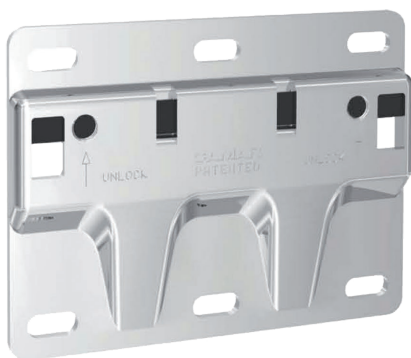

807.XL.RV

подвеска каркаса усиленная

нагрузка **100 кг**
 регулировка по глубине **0 - 18 мм**
 регулировка по высоте **0 - 20 мм**

артикул	максимальная нагрузка, кг	материал	отделка	упаковка, шт.
807.XL.Z1.RV.DX (правая)	100	сталь	цинк	50
807.XL.Z1.RV.SX (левая)	100	сталь	цинк	50

Рекомендуемое сочетание:

арт. 807.XL
крышечка декоративная для
подвески арт.807.XL.RV

арт. 897.AS.Z1.XL.90
кронштейн 120x90мм для
подвески полок арт.807.XL.RV

крышечка декоративная для подвески арт.807.XL.RV

артикул	материал	цвет	упаковка, шт.
807.XL.01.RV.00	ПС	белый	200
807.XL.04.RV.00	ПС	коричневый	200

ПС-полистирол

Реальный цвет материалов может отличаться от изображенного на фотографиях

коричневая

белая

кронштейн 120x90мм для подвески полок арт.807.XL

артикул	материал	отделка	упаковка, шт.
897.AS.Z1.XL.90	сталь	цинк	50