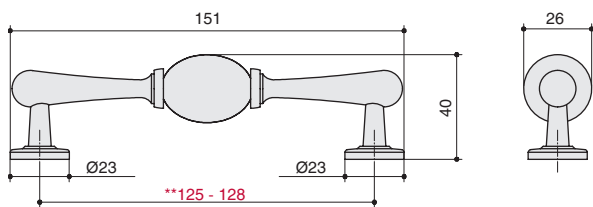

# COMBO

ручки со вставками

M6092.128.BLACK  
черный матовый + керамика

M6092.K.BLACK  
черный матовый + керамика

артикул		материал	
M6092.128.BLACK	128	замак	25
M6092.K.BLACK		замак	25

скобы комплектуются винтами M4x25 – 2 шт.  
кнопки комплектуются винтами M4x25 – 1 шт.

Варианты отделки:

...BLACK  
черный  
матовый +  
керамика

\*\* в связи с производственной особенностью межцентровое расстояние у данных ручек может быть от 125 до 128 мм

**MAKMART**  
components and mechanisms for furniture industries