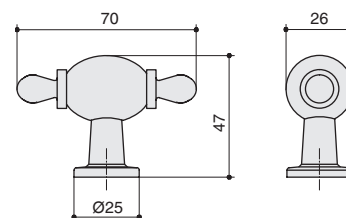

Варианты отделки:

...BLACK  
черный  
матовый +  
керамика

\*\* в связи с производственной особенностью межцентровое расстояние у данных ручек может быть от 125 до 128 мм

**MAKMART**  
components and mechanisms for furniture industries