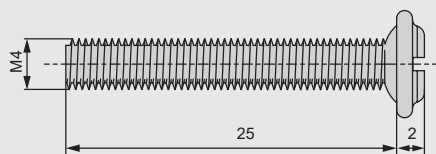

винт М4х25мм

артикул	материал	отделка	упаковка
MCF.20.SHS.M425.ZN	сталь	цинк	100 / 10000 шт.