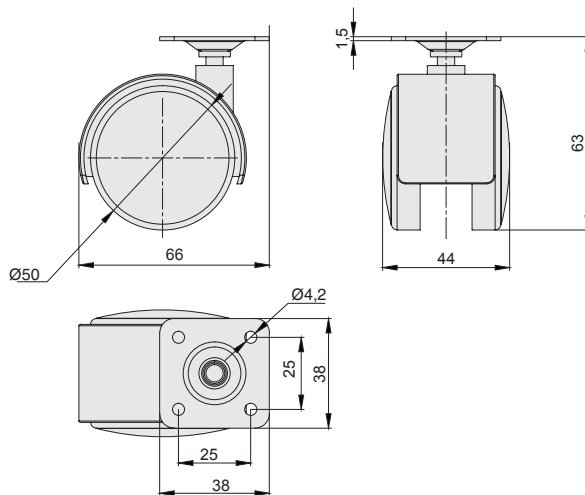

КОЛЕСА MC.050.11

нагрузка
25 кг

колесо d=50 H.63, без тормоза (с площадкой)

артикул	диаметр, мм	H, мм	материал	цвет	упаковка, шт.
MC.050.11B.BL/04	50	63	пластик / сталь	черный	400

нагрузка
25 кг

колесо d=50 H.63, с тормозом (с площадкой)

артикул	диаметр, мм	H, мм	материал	цвет	упаковка, шт.
MC.050.11A.BL/04	50	63	пластик / сталь	черный	400