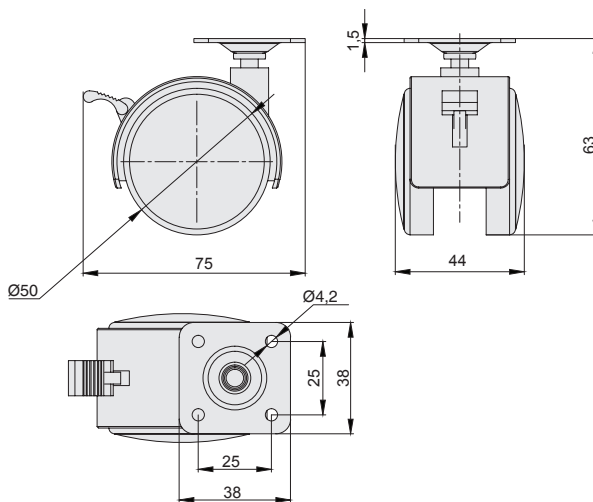

КОЛЕСА MC.050.11

нагрузка
25 кг

колесо d=50 H.63, без тормоза (с площадкой)

артикул	диаметр, мм	H, мм	материал	цвет	упаковка, шт.
MC.050.11B.BL/04	50	63	пластик / сталь	черный	400

нагрузка
25 кг

колесо d=50 H.63, с тормозом (с площадкой)

артикул	диаметр, мм	H, мм	материал	цвет	упаковка, шт.
MC.050.11A.BL/04	50	63	пластик / сталь	черный	400