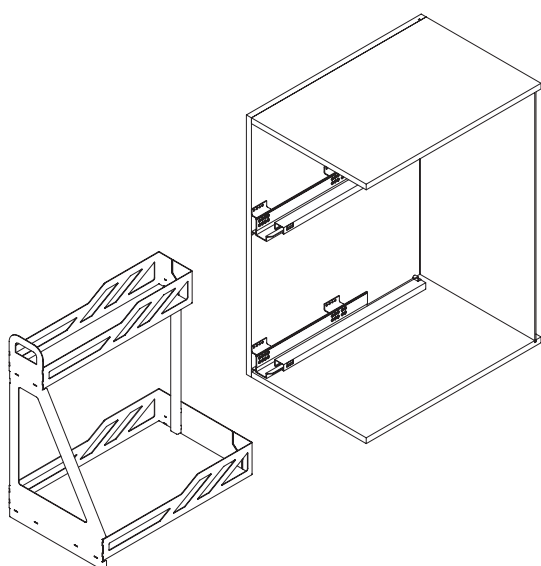

Состав комплекта:

- корзина с предустановленными замками – 1 шт.
- комплект направляющих полного выдвижения с доводчиком – 1 комплект
- проставки для направляющих – 4 шт.
- комплект крепежа проставок – 1 комплект
- коврик противоскользящий - 2 шт.

ШАГ 1. При помощи 8-ми винтов и 8-ми гаек идущих в комплекте, устанавливаем проставки на направляющие.

ШАГ 2. Присаживаем направляющие на боковые стенки каркаса.

ШАГ 3. На установленные направляющие монтируем корзину.

ШАГ 4. На каркас монтируем распашной фасад, после этого сетка считается установленной.