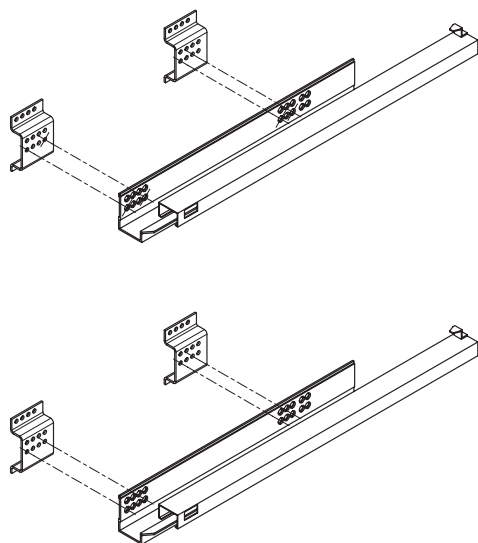

Состав комплекта:

- корзина с предустановленными замками – 1 шт.
- комплект направляющих полного выдвижения с доводчиком – 1 комплект
- проставки для направляющих – 4 шт.
- комплект крепежа проставок – 1 комплект
- коврик противоскользящий - 2 шт.

ШАГ 1. При помощи 8-ми винтов и 8-ми гаек идущих в комплекте, устанавливаем проставки на направляющие.

ШАГ 2. Присаживаем направляющие на боковые стенки каркаса.

ШАГ 3. На установленные направляющие монтируем корзину.

ШАГ 4. На каркас монтируем распашной фасад, после этого сетка считается установленной.