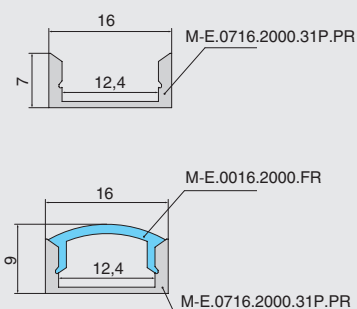

Применяется для LED подсветки мебели или торгового оборудования (рабочие поверхности, полки, внутреннее пространство).

Лёгкий и прочный профиль изготовлен из алюминия. Длина профиля – 2000 мм. Предназначен для светодиодной ленты шириной до 12 мм.

артикул	L	материал	отделка	упаковка, шт.
M-E.0716.2000.31P.PR	2000	алюминий	алюминий анодированный	1

Размеры:

Установка:

Дополнительно заказываются:

M-E.0016.2000.FR
профиль-рассеиватель для
1216/1222/1717/0722, L=2000мм,
отделка матовый, тип "clip"