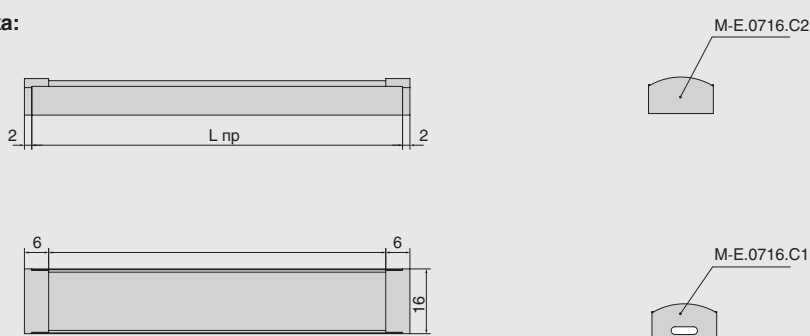

Установка:

Дополнительно заказываются:

Информация для заказа:

лента светодиодная, источники питания и коннекторы заказываются отдельно