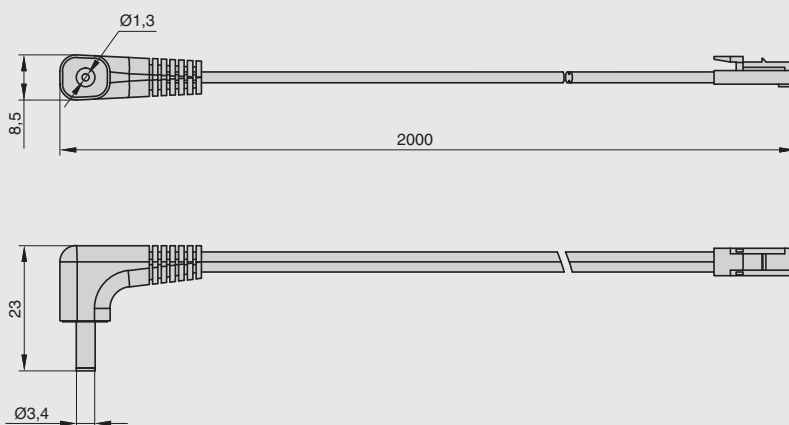

MM.011.018

кабель соединительный 2000 мм для Led Linear, Led Linear Touch с разъёмом JACK «папа» (угловой 90°)

артикул	длина	диапазон входного напряжения, В	выходное напряжение, В	выходная сила тока, А	упаковка, шт.
MM.011.018	2000	12/24	12/24	3А	1