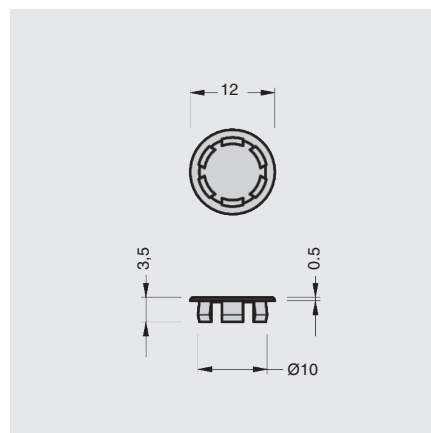

818

подвеска полок скрытая

| артикул | максимальная нагрузка, кг | материал | отделка | упаковка, шт. |
|--------------------------|---------------------------|----------|---------|---------------|
| 818.32.Z1.E8.DX (правая) | 30 | сталь | цинк | 100 |
| 818.32.Z1.E8.SX (левая) | 30 | сталь | цинк | 100 |

Рекомендуемое сочетание: более подробная информация см. стр.18.50-18.51

арт. 875.AC.Z1.00.47
кронштейн 47x27 мм

арт. 875.AC.Z1.00.60
кронштейн 60x26 мм

арт. 874.AC.Z1.20.00
профиль для навески полок
оцинкованный

заглушка d=10 мм для подвески полок скрытой арт.818

| артикул | материал | цвет | упаковка, шт. |
|-----------------|----------|-------------|---------------|
| 810.15.01.10.12 | ПЭ | белый | 5000 |
| 810.15.04.10.12 | ПЭ | коричневый | 5000 |
| 810.15.75.10.12 | ПЭ | серебристый | 5000 |