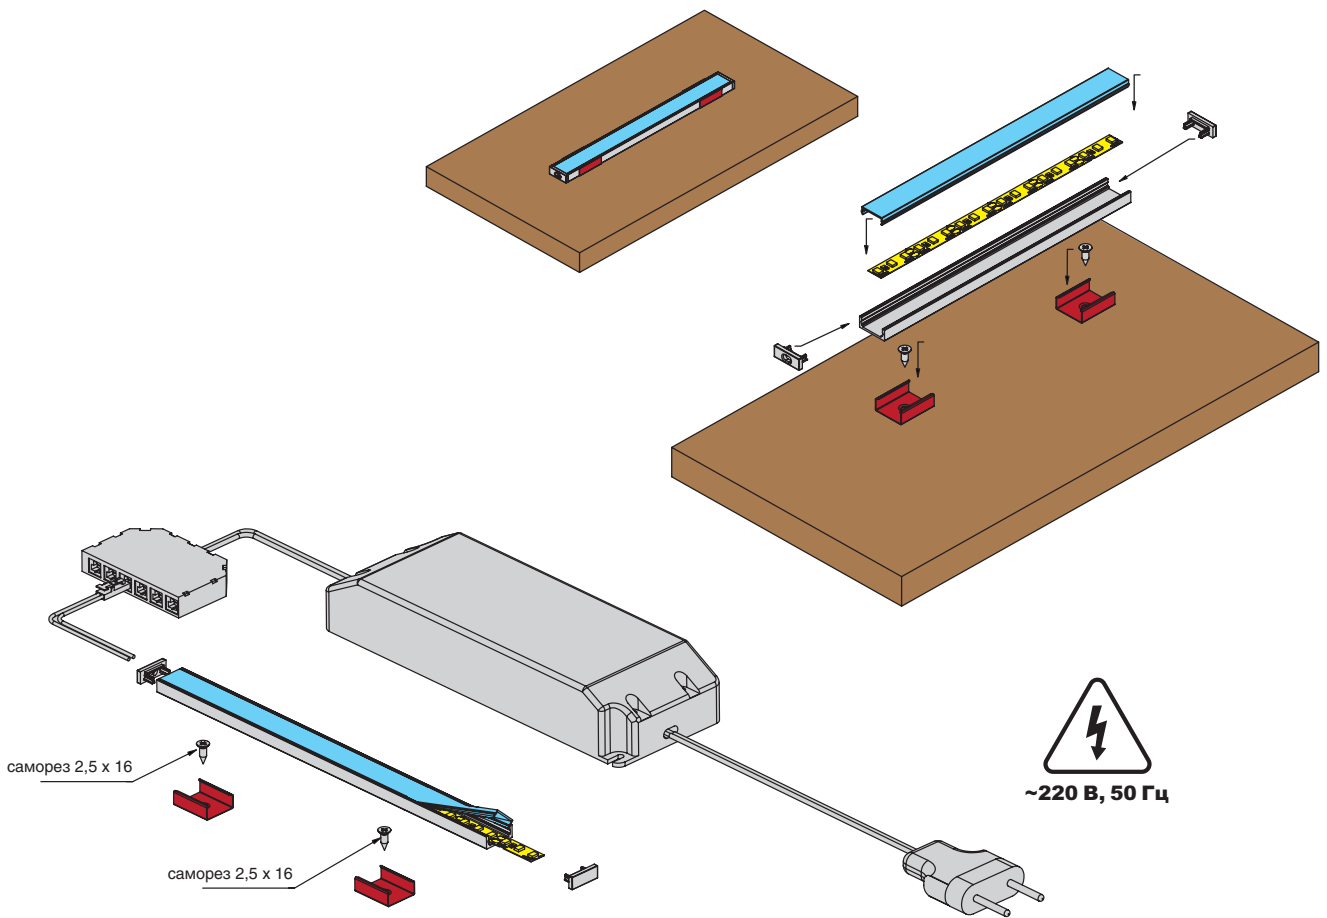

Обратите внимание на необходимые дополнения и аксессуары.

- В разделе “Рекомендуемые сочетания” подберите обязательную фурнитуру для сборки светильников: рассеиватели к профилю, заглушки, крепления.
- В разделе “Сопутствующие товары” представлены дополнительные опции, которые подходят к данному виду профиля.

РЕКОМЕНДУЕМЫЕ СОЧЕТАНИЯ