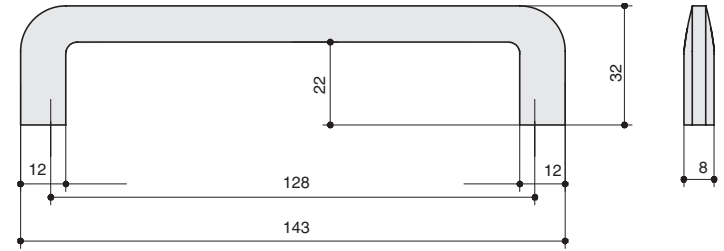

MAKMART
components and mechanisms for furniture industries

Москва

тел: +7 (495) 974-62-85, 974-62-86, 785-11-41, 785-11-45

факс: (495) 974-61-48

e-mail: contact@makmart.ru

www.makmart.com

www.makmart.ru

Логистический комплекс Наро-Фоминск
тел: +7 (495) 974-62-86

Логистический комплекс Мытищи
тел: +7 (495) 134-42-64, доб. 2

Логистический комплекс Юг
тел: +7 (495) 134-42-64, доб. 1

Логистический комплекс Одинцово
тел: +7 (495) 134-42-64, доб. 3

Челябинск (ЛК)
тел.: +7 (351) 211-23-13

Красноярск (ЛК)
тел.: +7 (391) 234-70-20 (многоканальный)

Уфа (ЛК)
тел.: +7 (347) 216-55-48

Воронеж (ЛК)
тел.: +7 (473) 233-23-40

Набережные Челны (СК)
тел.: +7 (8552) 91-55-48

Санкт-Петербург
тел: +7 (812) 606-68-55, 606-68-56,
606-68-57

Екатеринбург
тел: +7 (343) 359-29-90, 359-29-93

Ростов-на-Дону
тел: +7 (863) 201-73-48, 201-79-56

Новосибирск (ЛК)
тел: +7 (383) 314-79-99, 314-88-58

Казань
тел: +7 (843) 570-31-48 , 570-31-78

Калининград
тел: +7 (4012) 605-407

Республика Казахстан, г. Алматы
тел.: +7 (727) 321-22-08,
+7(701)538-18-75

Дилерская сеть:

отсканируйте или кликните на код, чтобы узнать телефон дилера в Вашем регионе