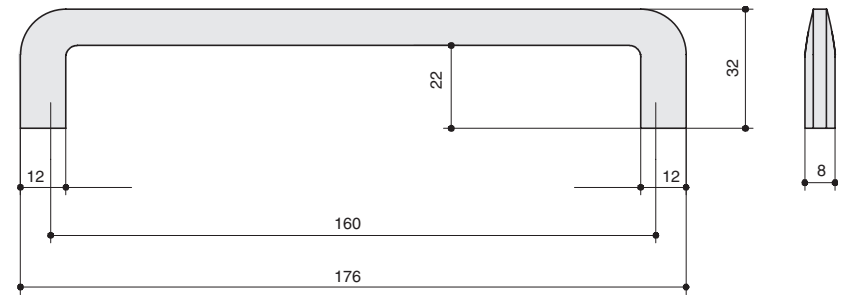

MAKMART
components and mechanisms for furniture industries

Москва

тел: +7 (495) 974-62-85, 974-62-86, 785-11-41, 785-11-45

факс: (495) 974-61-48

e-mail: contact@makmart.ru

www.makmart.com

www.makmart.ru

Логистический комплекс Наро-Фоминск
тел: +7 (495) 974-62-86

Логистический комплекс Мытищи
тел: +7 (495) 134-42-64, доб. 2

Логистический комплекс Юг
тел: +7 (495) 134-42-64, доб. 1

Логистический комплекс Одинцово
тел: +7 (495) 134-42-64, доб. 3

Челябинск (ЛК)
тел.: +7 (351) 211-23-13

Красноярск (ЛК)
тел.: +7 (391) 234-70-20 (многоканальный)

Уфа (ЛК)
тел.: +7 (347) 216-55-48

Воронеж (ЛК)
тел.: +7 (473) 233-23-40

Набережные Челны (СК)
тел.: +7 (8552) 91-55-48

Санкт-Петербург
тел: +7 (812) 606-68-55, 606-68-56,
606-68-57

Екатеринбург
тел: +7 (343) 359-29-90, 359-29-93

Ростов-на-Дону
тел: +7 (863) 201-73-48, 201-79-56

Новосибирск (ЛК)
тел: +7 (383) 314-79-99, 314-88-58

Казань
тел: +7 (843) 570-31-48 , 570-31-78

Калининград
тел: +7 (4012) 605-407

Республика Казахстан, г. Алматы
тел.: +7 (727) 321-22-08,
+7(701)538-18-75

Дилерская сеть:

отсканируйте или кликните на код, чтобы узнать телефон дилера в Вашем регионе