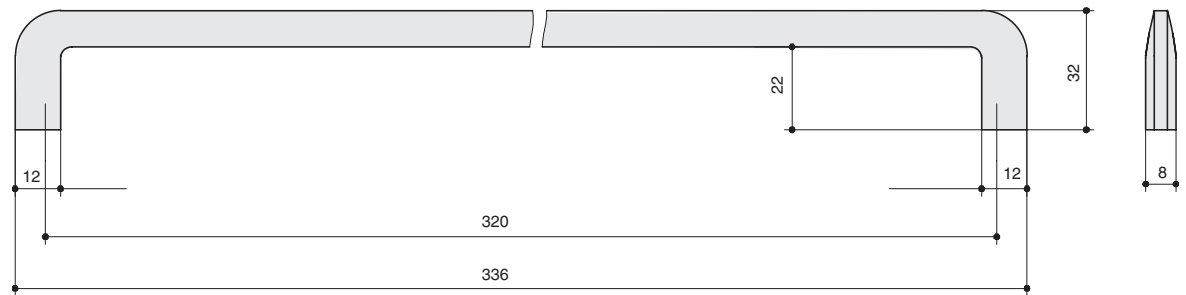

Дилерская сеть:

отсканируйте или кликните
на код, чтобы узнать телефон
дилера в Вашем регионе

MAKMART
components and mechanisms for furniture industries

Москва

тел: +7 (495) 974-62-85, 974-62-86, 785-11-41, 785-11-45