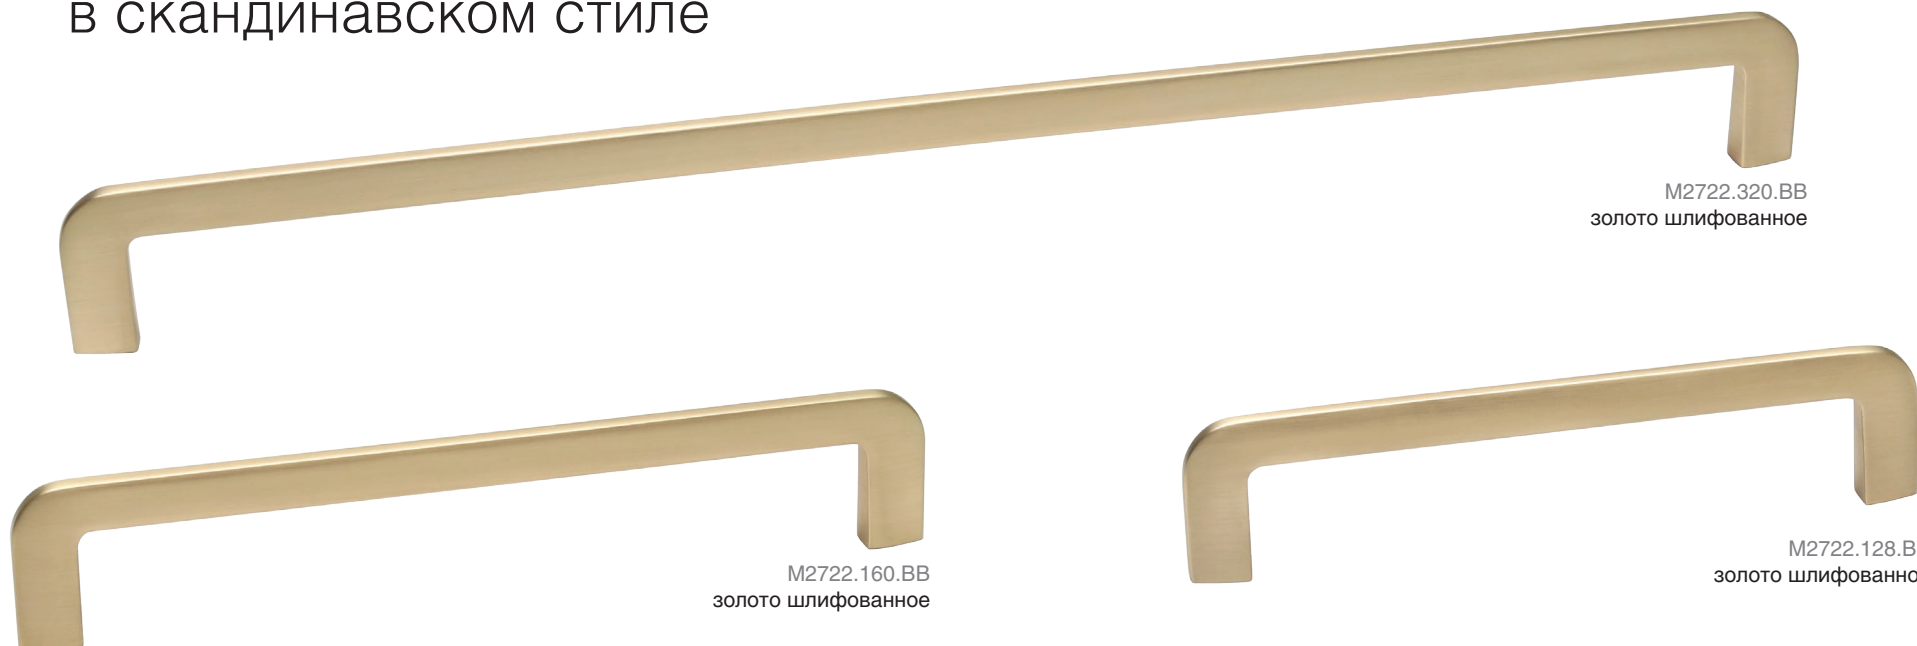

SCANDI

В скандинавском стиле

M2722.320.BB
золото шлифованное

M2722.160.BB
золото шлифованное

M2722.128.BB
золото шлифованное

Варианты отделки:

...BB
золото
шлифованное

...MB
черный
матовый

...MSN
сталь
шлифованная

...WHITE
белый
матовый

Рекомендуемое сочетание

M5310.K.BB
золото шлифованное

M5320.K.BB
золото шлифованное

артикул		материал	
M2722.320.BB	320	замак	25
M2722.160.BB	160	замак	25
M2722.128.BB	128	замак	25