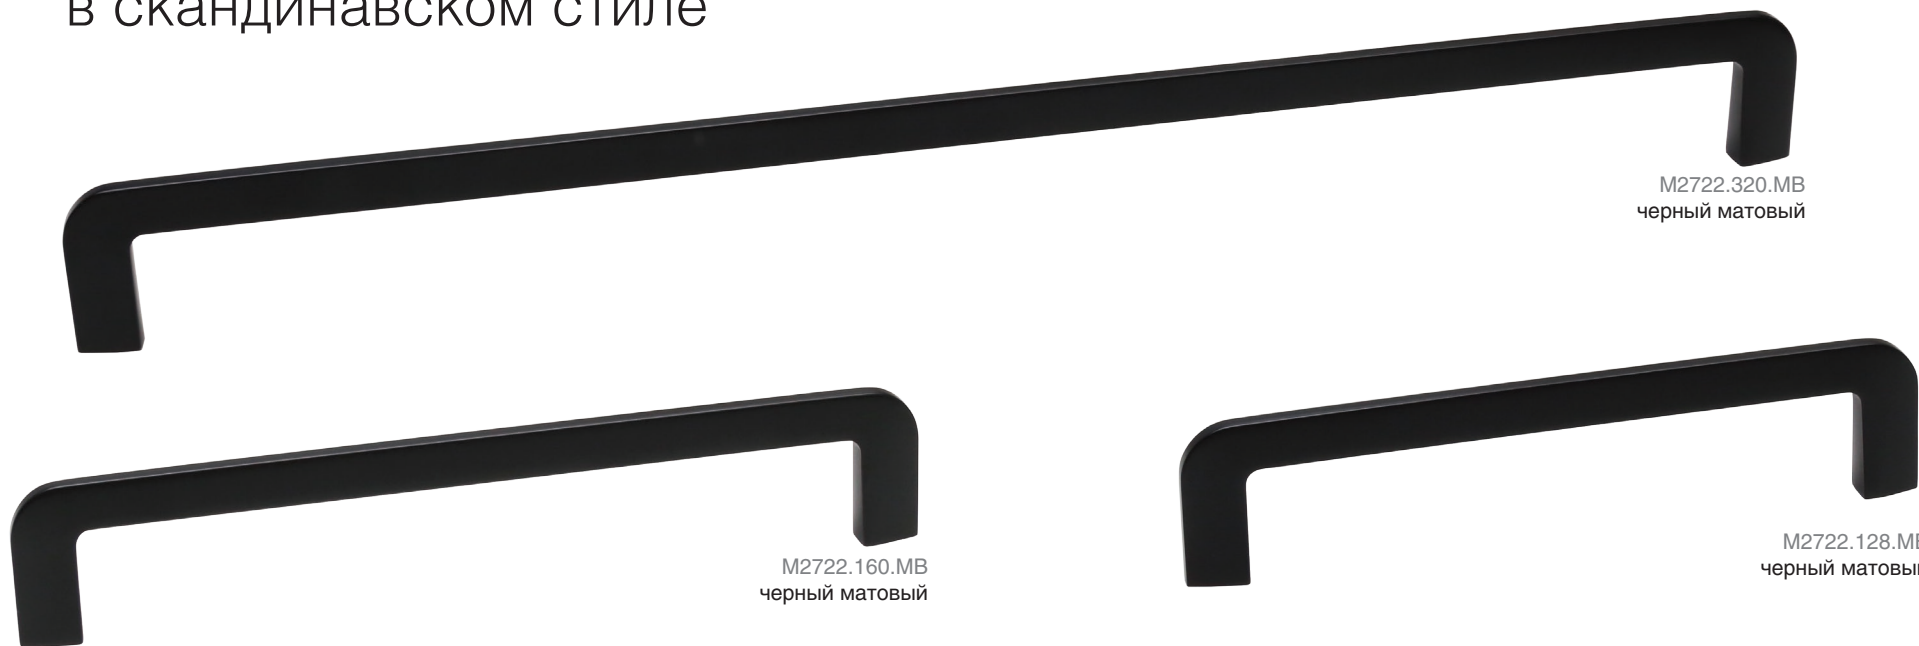

Дилерская сеть:

отсканируйте или кликните на код, чтобы узнать телефон дилера в Вашем регионе

SCANDI

В скандинавском стиле

M2722.320.MB
черный матовый

M2722.160.MB
черный матовый

M2722.128.MB
черный матовый