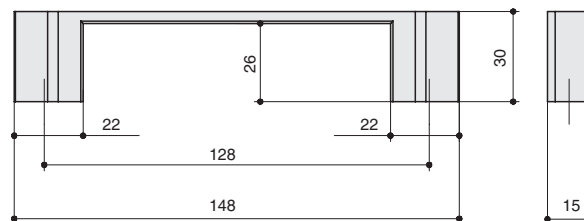

MODERN

В современном стиле

M2759.128.MB
черный матовый

артикул		материал	
M2759.128.MB	128	замак	25

* скобы комплектуются винтами M4x25 – 2 шт.

Варианты отделки:

...MB
черный
матовый

...MBN
графит