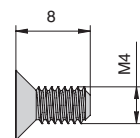

Калининград

тел: +7 (4012) 605-407

Республика Казахстан, г. Алматы

тел: +7 (727) 321-22-08,
+7(701)538-18-75

Дилерская сеть:

отсканируйте или кликните
на код, чтобы узнать телефон
дилера в Вашем регионе

профиль рамочный МИЛАН с уплотнителем, L=3000 мм

артикул	длина, мм	материал	отделка	упаковка, шт.
PR.MILAN.3000.9005	3000	алюминий	черная (покраска)	15
PR.MILAN.3000.PP600/503	3000	алюминий	сахара серая (покраска)	15

сборочный уголок + 2 винта

артикул	материал	отделка	упаковка, шт.
7068 W	сталь	цинк	