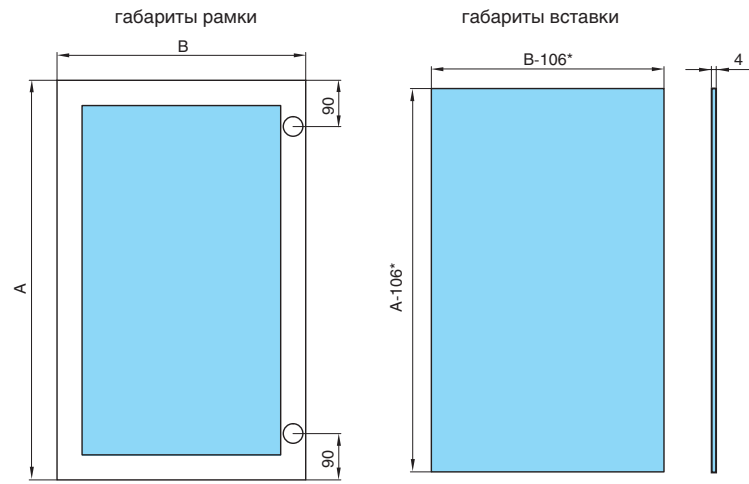

Запил профиля под 45°

A — высота рамки

B — ширина рамки

*расчеты вставки даны с учетом уплотнителя