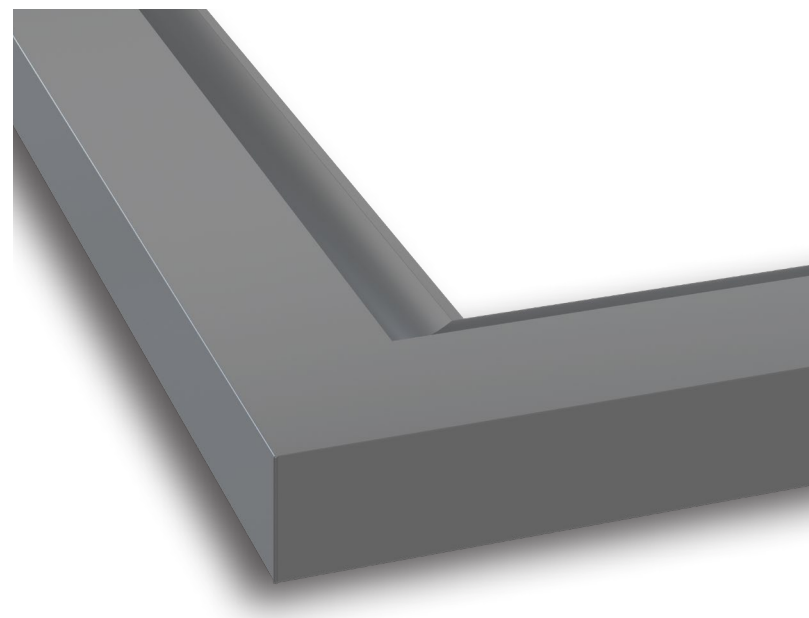

МАКМАРТ

ПРОФИЛЬ РАМОЧНЫЙ МИЛАН

Представляем новую модель алюминиевого профиля для фасадов со стеклом – МИЛАН.

Система профилей МИЛАН – это воплощение чистого современного дизайна, основанного на классических представлениях о красоте.

Прямолинейная строгая форма профиля со скруглением имитирует классические рамочные фасады. Актуальный гармоничный дизайн в стиле неоклассика.

Для надёжной фиксации стекла в профиле предусмотрена лента-уплотнитель.

Производство – Россия.

Россия

МАКМАРТ

Москва

тел: +7 (495) 974-62-85,
974-62-86, 785-11-41,
785-11-45

факс: (495) 974-61-48

e-mail: contact@makmart.ru

www.makmart.com

www.makmart.ru

Логистический комплекс Наро-Фоминск
тел: +7 (495) 974-62-86

Логистический комплекс Мытищи
тел: +7 (495) 134-42-64, доб. 2

Логистический комплекс Юг
тел: +7 (495) 134-42-64, доб. 1

Логистический комплекс Одинцово
тел: +7 (495) 134-42-64, доб. 3

Логистический комплекс Химки
тел: +7 (495) 134-42-64, доб. 4

Челябинск (ЛК)
тел: +7 (351) 211-23-13

Красноярск (ЛК)

тел: +7 (391) 234-70-20
(многоканальный)

Уфа (ЛК)

тел: +7 (347) 216-55-48

Воронеж (ЛК)

тел: +7 (473) 233-23-40

Набережные Челны (СК)

тел: +7 (8552) 91-55-48

Санкт-Петербург

тел: +7 (812) 606-68-55, 606-68-56,
606-68-57

Екатеринбург

тел: +7 (343) 359-29-90, 359-29-93

Ростов-на-Дону

тел: +7 (863) 201-73-48, 201-79-56,
201-81-82, 201-83-98

Новосибирск (ЛК)

тел: +7 (383) 314-79-99, 314-88-58

Казань

тел: +7 (843) 570-31-48, 570-31-78

Калининград

тел: +7 (4012) 605-407

Республика Казахстан, г. Алматы

тел: +7 (727) 321-22-08,
+7(701)538-18-75

Дилерская сеть:

отсканируйте или кликните
на код, чтобы узнать телефон
дилера в Вашем регионе