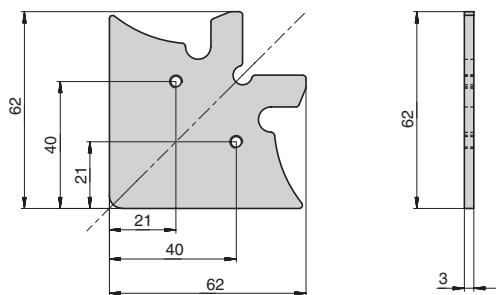

Калининград

тел: +7 (4012) 605-407

Республика Казахстан, г. Алматы

тел: +7 (727) 321-22-08,
+7(701)538-18-75

Дилерская сеть:

отсканируйте или кликните
на код, чтобы узнать телефон
дилера в Вашем регионе

профиль рамочный МИЛАН с уплотнителем, L=3000 мм

артикул	длина, мм	материал	отделка	упаковка, шт.
PR.MILAN.3000.9005	3000	алюминий	черная (покраска)	15
PR.MILAN.3000.PP600/503	3000	алюминий	сахара серая (покраска)	15

сборочный уголок + 2 винта

артикул	материал	отделка	упаковка, шт.
7068 W	сталь	цинк	

B — ширина рамки

*расчеты вставки даны с учетом уплотнителя