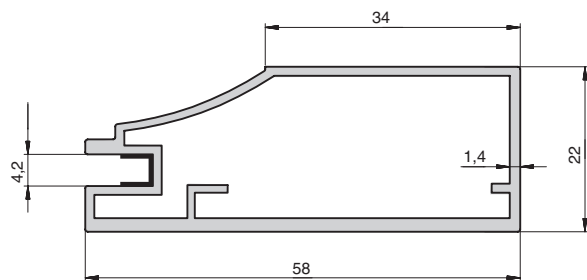

Калининград

тел: +7 (4012) 605-407

Республика Казахстан, г. Алматы

тел: +7 (727) 321-22-08,
+7(701)538-18-75

Дилерская сеть:

отсканируйте или кликните
на код, чтобы узнать телефон
дилера в Вашем регионе

профиль рамочный МИЛАН с уплотнителем, L=3000 мм