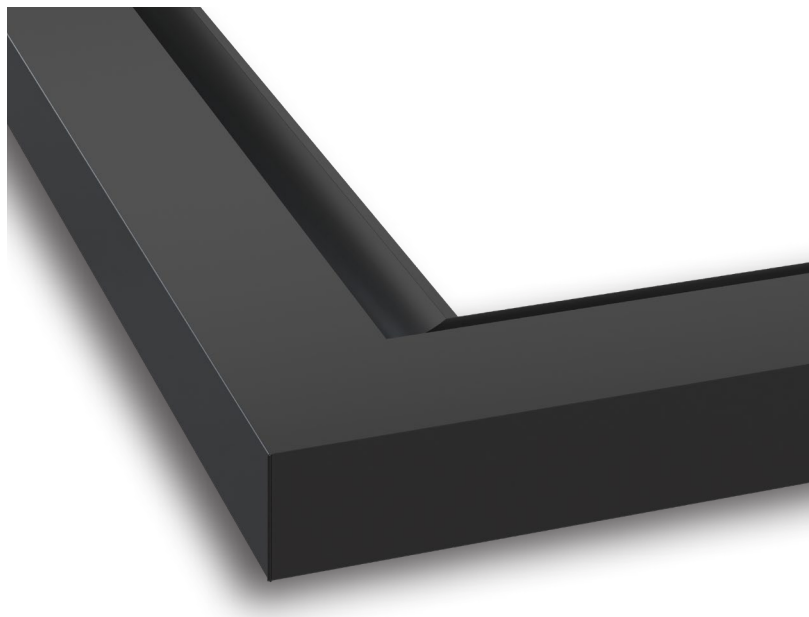

МАКМАРТ

ПРОФИЛЬ РАМОЧНЫЙ МИЛАН

Представляем новую модель алюминиевого профиля для фасадов со стеклом – МИЛАН.

Система профилей МИЛАН – это воплощение чистого современного дизайна, основанного на классических представлениях о красоте.

Прямолинейная строгая форма профиля со скруглением имитирует классические рамочные фасады. Актуальный гармоничный дизайн в стиле неоклассика.

Для надёжной фиксации стекла в профиле предусмотрена лента-уплотнитель.

Производство – Россия.

Россия

МАКМАРТ

Москва

тел: +7 (495) 974-62-85,
974-62-86, 785-11-41,
785-11-45

факс: (495) 974-61-48

e-mail: contact@makmart.ru

www.makmart.com

www.makmart.ru

Логистический комплекс Наро-Фоминск
тел: +7 (495) 974-62-86

Логистический комплекс Мытищи
тел: +7 (495) 134-42-64, доб. 2

Логистический комплекс Юг
тел: +7 (495) 134-42-64, доб. 1

Логистический комплекс Одинцово
тел: +7 (495) 134-42-64, доб. 3

Логистический комплекс Химки
тел: +7 (495) 134-42-64, доб. 4

Челябинск (ЛК)
тел: +7 (351) 211-23-13

Красноярск (ЛК)

тел: +7 (391) 234-70-20
(многоканальный)

Уфа (ЛК)

тел: +7 (347) 216-55-48

Воронеж (ЛК)

тел: +7 (473) 233-23-40

Набережные Челны (СК)

тел: +7 (8552) 91-55-48

Санкт-Петербург

тел: +7 (812) 606-68-55, 606-68-56,
606-68-57

Екатеринбург

тел: +7 (343) 359-29-90, 359-29-93

Ростов-на-Дону

тел: +7 (863) 201-73-48, 201-79-56,
201-81-82, 201-83-98

Новосибирск (ЛК)

тел: +7 (383) 314-79-99, 314-88-58

Казань

тел: +7 (843) 570-31-48, 570-31-78

Калининград

тел: +7 (4012) 605-407

Республика Казахстан, г. Алматы

тел: +7 (727) 321-22-08,
+7(701)538-18-75

Дилерская сеть:

отсканируйте или кликните
на код, чтобы узнать телефон
дилера в Вашем регионе