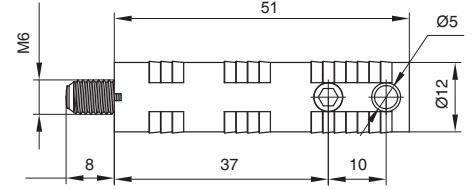

МАКМАРТ

СТЯЖКА СКРЫТАЯ GN500

Новая скрытая стяжка GN500 от компании МАКМАРТ. Основной особенностью стяжки является то, что ее можно целиком врезать в полку толщиной от 16 мм и она будет максимально скрыта от глаз. Диаметр сверления в торце полки - всего 12 мм. В плоскости нужно сделать одно отверстие диаметром 5 мм для ключа. В случае, когда стяжка является основным крепежным элементом для сборки каркаса, то нужно сверлить второе отверстие диаметром 5 мм. под фиксирующий пин.

стяжка скрытая GN500

артикул	материал	отделка	упаковка, шт
A.GN501.12.37.00	сталь	цинк	500

пин фиксирующий L.15мм для стяжки GN500

артикул	материал	отделка	упаковка, шт
P.A503.15.02	сталь	цинк	

Видео по монтажу