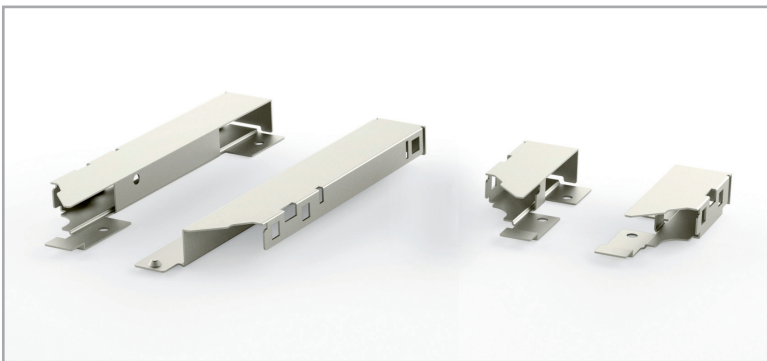

арт. 42PXF00750XRA00 Направляющая L=500 полного выдвижения с доводчиком, правая

**58AX10070000000 комплект креплений к фасаду, под шуруп**

артикул

58AX10070000000

отделка

цинк

упаковка

100 комплектов