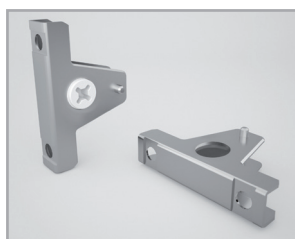

арт. 42PXF00750XRA00 Направляющая L=500 полного выдвижения с доводчиком, правая

**58AX10070000000 комплект креплений к фасаду, под шуруп**

артикул

58AX10070000000

отделка

цинк

упаковка

100 комплектов