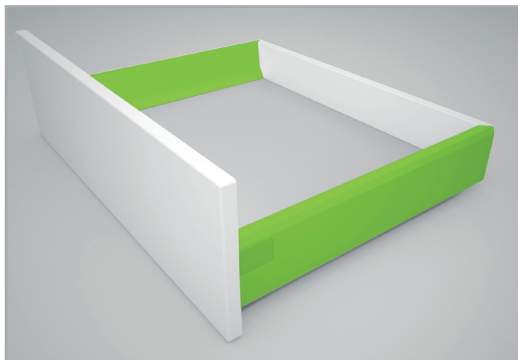

Комплект ящика Тен Н.90 L=500, отделка белая (стандартный)

Упаковка: 1 комплект / 10 комплектов

арт. 42PXCAF1500LA00 Боковина для ящика Н.90 L=500, левая, отделка белая

арт. 42PXCAF1500RA00 Боковина для ящика Н.90 L=500, правая, отделка белая

арт. 42PXF00750XLA00 Направляющая L=500 полного выдвижения с доводчиком, левая

арт. 42PXF00750XRA00 Направляющая L=500 полного выдвижения с доводчиком, правая