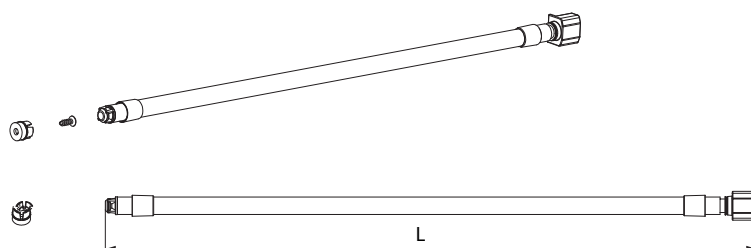

58RX03F15000000 профиль-расширитель L=500 под шуруп (комплект 2 штуки)

артикул	L, мм	отделка	упаковка
58RX03F15000000	500	белая	20 комплектов