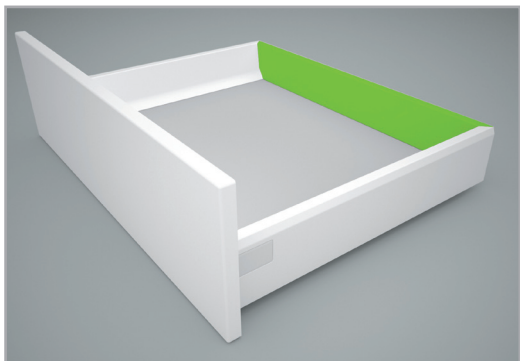

58AXPAF10000000 комплект креплений для задней стенки Н.90 из ДСП 16мм
58AXPSF10000000 комплект креплений для задней стенки Н.200 из ДСП 16мм

артикул	отделка	упаковка
58AXPAF10000000	белая	50 комплектов
58AXPSF10000000	белая	50 комплектов