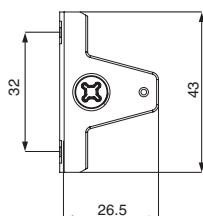

58AX10070000000 комплект креплений к фасаду, под шуруп

артикул

58AX10070000000

отделка

цинк

упаковка

100 комплектов