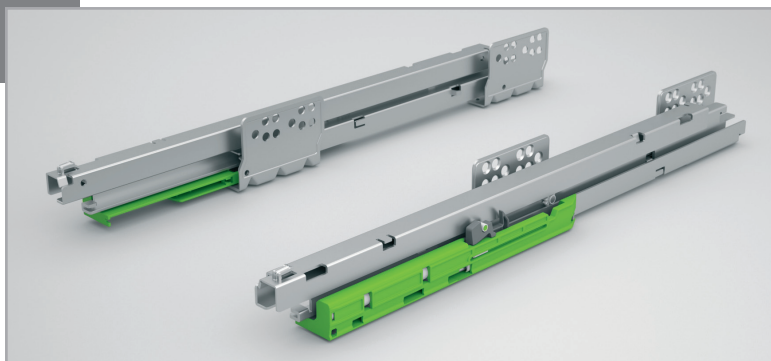

Комплект ящика Тен Н.90 L=500, отделка белая (стандартный)

Упаковка: 1 комплект / 10 комплектов

арт. 42PXCAF1500LA00 Боковина для ящика Н.90 L=500, левая, отделка белая

арт. 42PXCAF1500RA00 Боковина для ящика Н.90 L=500, правая, отделка белая

арт. 42PXF00750XLA00 Направляющая L=500 полного выдвижения с доводчиком, левая

арт. 42PXF00750XRA00 Направляющая L=500 полного выдвижения с доводчиком, правая