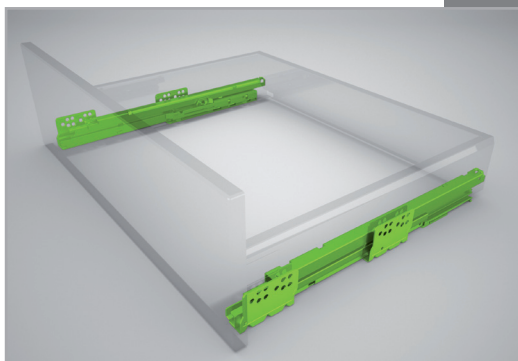

Комплект ящика Тен Н.90 L=500, отделка белая (стандартный)

Упаковка: 1 комплект / 10 комплектов

арт. 42PXCAF1500LA00 Боковина для ящика Н.90 L=500, левая, отделка белая

арт. 42PXCAF1500RA00 Боковина для ящика Н.90 L=500, правая, отделка белая

арт. 42PXF00750XLA00 Направляющая L=500 полного выдвижения с доводчиком, левая

арт. 42PXF00750XRA00 Направляющая L=500 полного выдвижения с доводчиком, правая