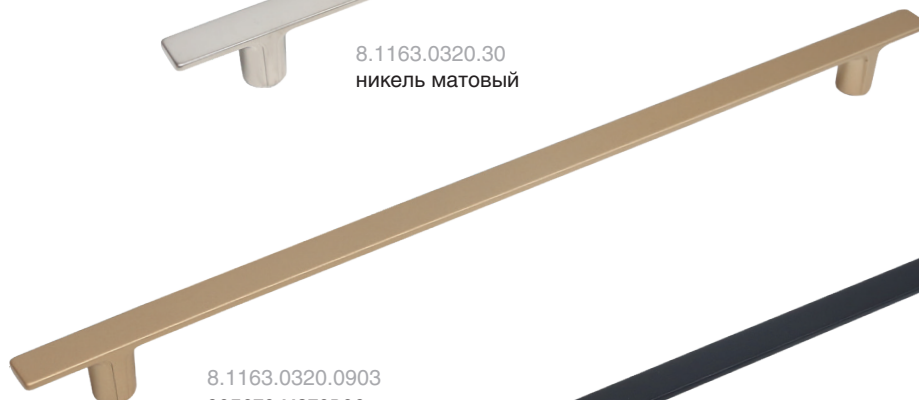

MODERN

В СОВРЕМЕННОМ СТИЛЕ

Италия

8.1163.0320.30
НИКЕЛЬ МАТОВЫЙ

8.1163.0320.0903
ЗОЛОТО МАТОВОЕ

8.1163.0320.52
ЧЕРНЫЙ МАТОВЫЙ

Информация для заказа:

артикул		материал	
8.1163.0320.30	320	замак	
8.1163.0320.0903	320	замак	
8.1163.0320.52	320	замак	

Варианты отделки:

...30
никель
матовый

...0903
золото
матовое

...52
черный
матовый

комплектуется винтами M4x25 – 2 шт.

MAKMART
components and mechanisms for furniture industries

Москва

тел.: +7 (495) 974-62-85,
974-62-86, 785-11-41,
785-11-45