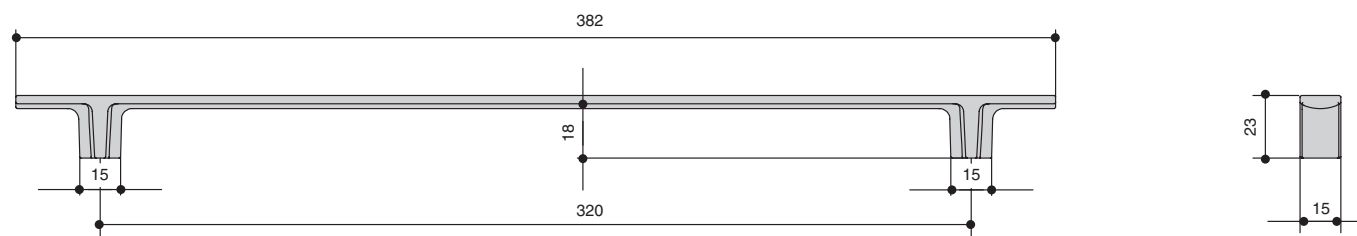

Варианты отделки:

...30
никель
матовый

...0903
золото
матовое

...52
черный
матовый

комплектуется винтами M4x25 – 2 шт.

MAKMART
components and mechanisms for furniture industries

Москва

тел.: +7 (495) 974-62-85,
974-62-86, 785-11-41,
785-11-45