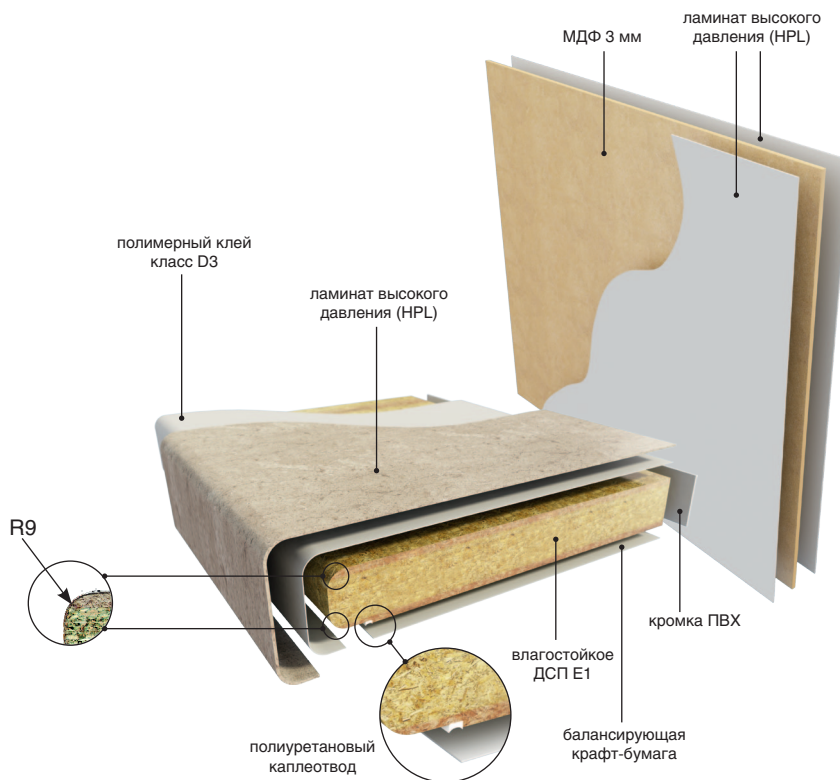

СТОЛЕШНИЦА 136.ALV ДУБ ВЕРСАЛЬ

136.ALV Дуб версаль

наименование	артикул	длина	ширина	толщина	наличие	тип
Столешница	TID05-D-139	4200	600	38,8	склад	
Столешница		4200	1200	38,8	заказ	
Стеновая панель	04311627	4200	600	5	склад	
Кромка	STLAM34NGLUE136	4200	34		склад	без клея
	STLAM45WGLUE136	4200	45		склад	с клеєм