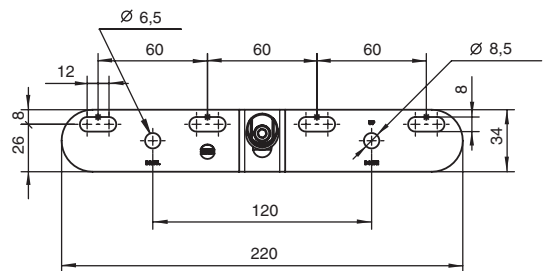

МЕНСОЛОДЕРЖАТЕЛИ СКРЫТЫЕ MN114

MN112.150.02

MN112.175.02

артикул	A, мм	B, мм	материал	отделка	нагрузка	упаковка
MN114.220.02	220	145	сталь/замак	цинк	30	1 шт.
MN114.350.02	350	275	сталь/замак	цинк	30	1 шт.