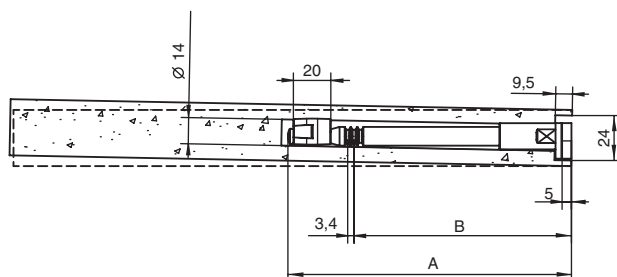

МЕНСОЛОДЕРЖАТЕЛИ СКРЫТЫЕ MN112

MN114.220.02

MN114.350.02

артикул	A, мм	B, мм	материал	отделка	нагрузка	упаковка
MN112.150.02	150	105	сталь/замак	цинк	10	1 шт.
MN112.175.02	175	130	сталь/замак	цинк	10	1 шт.