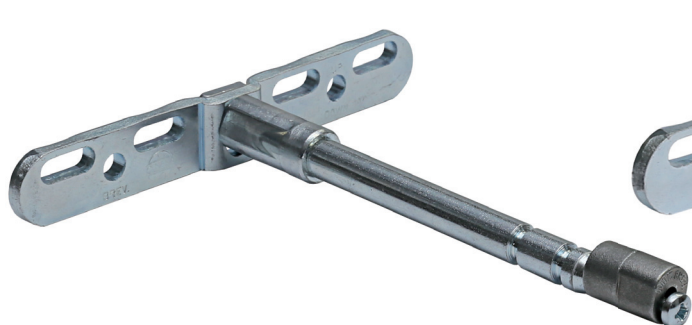

МЕНСОЛОДЕРЖАТЕЛИ СКРЫТЫЕ MN112

MN114.220.02

MN114.350.02

артикул	A, мм	B, мм	материал	отделка	нагрузка	упаковка
MN112.150.02	150	105	сталь/замак	цинк	10	1 шт.
MN112.175.02	175	130	сталь/замак	цинк	10	1 шт.