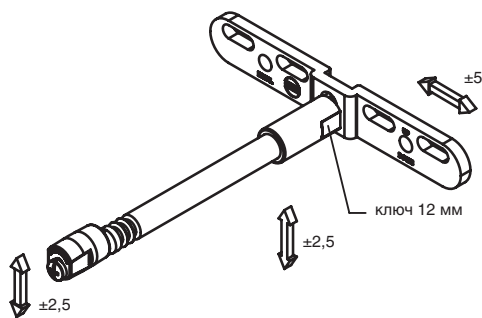

МЕНСОЛОДЕРЖАТЕЛИ СКРЫТЫЕ MN112

MN114.220.02

MN114.350.02

артикул	A, мм	B, мм	материал	отделка	нагрузка	упаковка
MN112.150.02	150	105	сталь/замак	цинк	10	1 шт.
MN112.175.02	175	130	сталь/замак	цинк	10	1 шт.