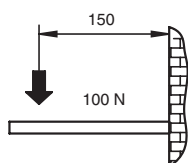

МЕНСОЛОДЕРЖАТЕЛИ СКРЫТЫЕ MN112

MN114.220.02

MN114.350.02

артикул	A, мм	B, мм	материал	отделка	нагрузка	упаковка
MN112.150.02	150	105	сталь/замак	цинк	10	1 шт.
MN112.175.02	175	130	сталь/замак	цинк	10	1 шт.