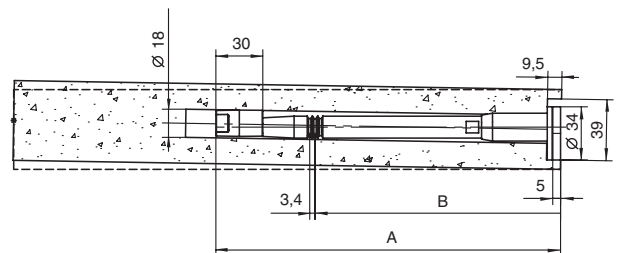

МЕНСОЛОДЕРЖАТЕЛИ СКРЫТЫЕ MN114

MN112.150.02

MN112.175.02

артикул	A, мм	B, мм	материал	отделка	нагрузка	упаковка
MN114.220.02	220	145	сталь/замак	цинк	30	1 шт.
MN114.350.02	350	275	сталь/замак	цинк	30	1 шт.