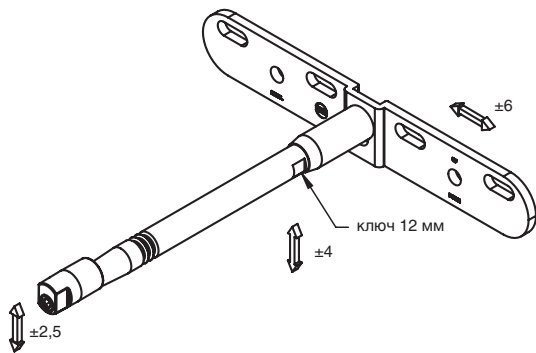

МЕНСОЛОДЕРЖАТЕЛИ СКРЫТЫЕ MN114

MN112.150.02

MN112.175.02

артикул	A, мм	B, мм	материал	отделка	нагрузка	упаковка
MN114.220.02	220	145	сталь/замак	цинк	30	1 шт.
MN114.350.02	350	275	сталь/замак	цинк	30	1 шт.