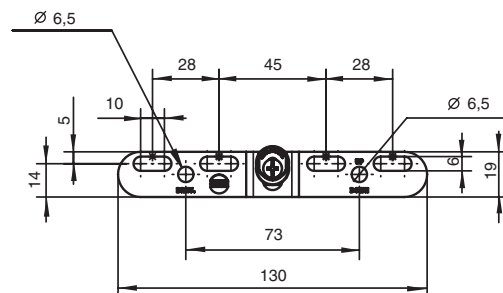

МЕНСОЛОДЕРЖАТЕЛИ СКРЫТЫЕ MN112

MN114.220.02

MN114.350.02

артикул	A, мм	B, мм	материал	отделка	нагрузка	упаковка
MN112.150.02	150	105	сталь/замак	цинк	10	1 шт.
MN112.175.02	175	130	сталь/замак	цинк	10	1 шт.