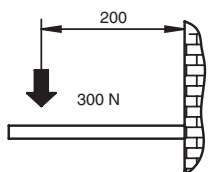

МЕНСОЛОДЕРЖАТЕЛИ СКРЫТЫЕ MN114

MN112.150.02

MN112.175.02

артикул	A, мм	B, мм	материал	отделка	нагрузка	упаковка
MN114.220.02	220	145	сталь/замак	цинк	30	1 шт.
MN114.350.02	350	275	сталь/замак	цинк	30	1 шт.