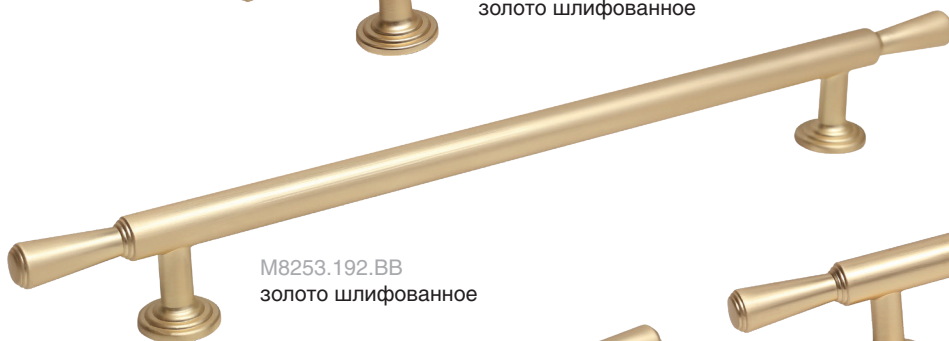

CLASSIC

В классическом стиле

артикул	L	L1	материал	
M8253.K.BB	70	-	замак	50
M8253.096.BB	174	96	замак	25
M8253.128.BB	206	128	замак	20
M8253.192.BB	270	192	замак	25
M8253.256.BB	334	256	замак	20

Варианты отделки:

...YN
никель
матовый

...BB
золото
шлифованное

...MB
черный
матовый

*  комплектуется винтами M4x25 – в соответствии с количеством отверстий

MAKMART
components and mechanisms for furniture industries

Москва

тел.: +7 (495) 974-62-85,
974-62-86, 785-11-41,
785-11-45