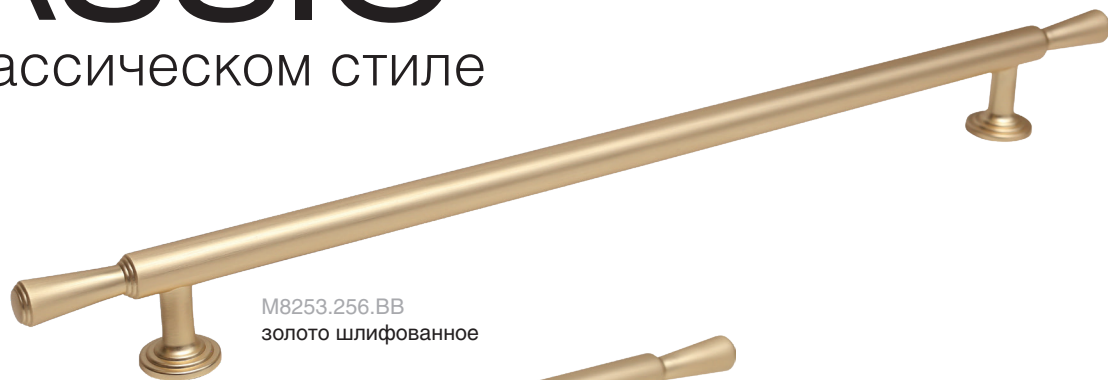

CLASSIC

В классическом стиле

артикул	L	L1	материал	
M8253.K.BB	70	-	замак	50
M8253.096.BB	174	96	замак	25
M8253.128.BB	206	128	замак	20
M8253.192.BB	270	192	замак	25
M8253.256.BB	334	256	замак	20

Варианты отделки:

...YN
никель
матовый

...BB
золото
шлифованное

...MB
черный
матовый

*  комплектуется винтами M4x25 – в соответствии с количеством отверстий

MAKMART
components and mechanisms for furniture industries

Москва

тел.: +7 (495) 974-62-85,
974-62-86, 785-11-41,
785-11-45