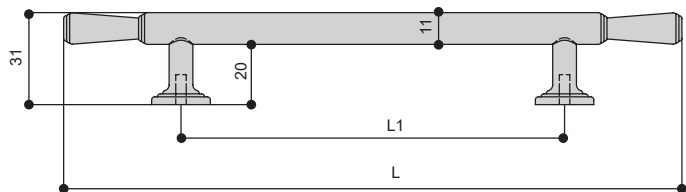

...YN
никель
матовый

...BB
золото
шлифованное

...MB
черный
матовый

*  комплектуется винтами M4x25 – в соответствии с количеством отверстий

MAKMART
components and mechanisms for furniture industries

Москва

тел.: +7 (495) 974-62-85,
974-62-86, 785-11-41,
785-11-45