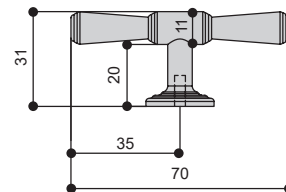

...YN
никель
матовый

...BB
золото
шлифованное

...MB
черный
матовый

*  комплектуется винтами M4x25 – в соответствии с количеством отверстий

MAKMART
components and mechanisms for furniture industries

Москва

тел.: +7 (495) 974-62-85,
974-62-86, 785-11-41,
785-11-45